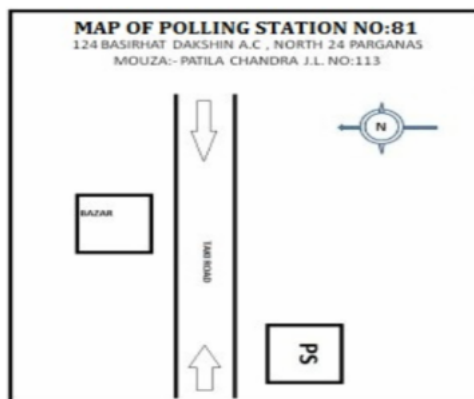

Cad View

Key MAP View