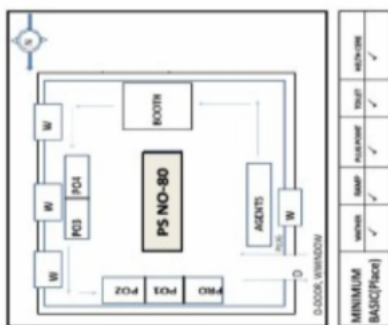

Cad View

Key MAP View