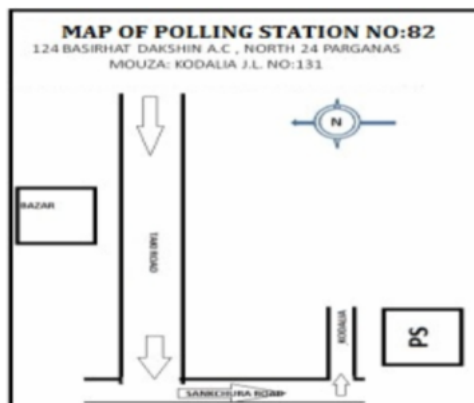

Cad View

Key MAP View