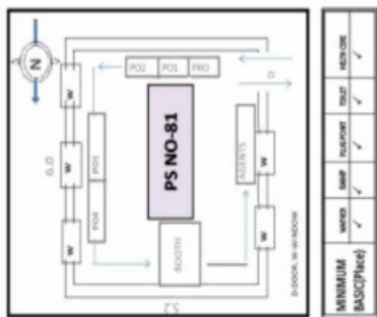

Cad View

Key MAP View