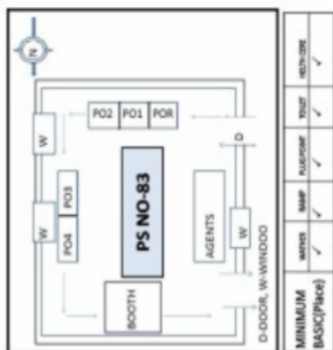

Cad View

Key MAP View