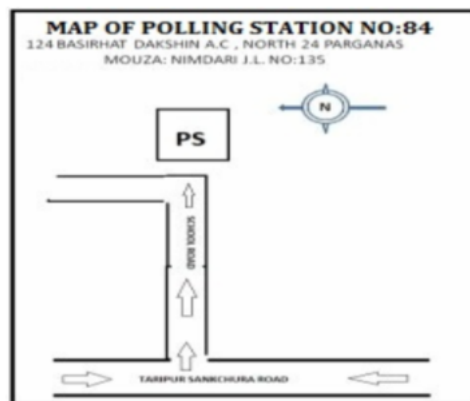

নির্বাচক নিবন্ধন আধিকারিকের স্বাক্ষর

Nazri Naksha

Google Map View

Polling Station Building Front View

Polling Station Front View

Cad View

Key MAP View

1	SKE0601245	নাম : মৌমিতা শিরিন পিতার নাম: আব্দুল মাজেদ বাড়ির নং : n0161 বয়স : 34 লিঙ্গ : মহিলা	ফটো উপলব্ধ	2	SKE0461616	নাম : সাহেব আলি পিতার নাম: জুম্মান মন্ডল বাড়ির নং : n0168 বয়স : 35 লিঙ্গ : পুরুষ	ফটো উপলব্ধ	3	SKE1464676	নাম : মমতাজ খাতুন স্বামীর নাম: সাহেব আলি বাড়ির নং : এন00168 বয়স : 29 লিঙ্গ : মহিলা	ফটো উপলব্ধ
4	SKE0601237	নাম : হাবিবা খাতুন পিতার নাম: মোঃ আব্দুর রসিদ বাড়ির নং : n0202 বয়স : 34 লিঙ্গ : মহিলা	ফটো উপলব্ধ	5	SKE1521202	নাম : শাহ মহাম্মাদ আব্দুল্লাহ পিতার নাম: শাহ মহাম্মাদ নূরুল আমিন বাড়ির নং : নিমদাড়া বয়স : 29 লিঙ্গ : পুরুষ	ফটো উপলব্ধ	6	SKE1358035	নাম : মোঃ রামিজ হাসান রাজা পিতার নাম: মাসুদ আলি সরদার বাড়ির নং : N0134 বয়স : 28 লিঙ্গ : পুরুষ	ফটো উপলব্ধ
7	CXW2972222	নাম : তাজ মোহাম্মাদ সেলিম পিতার নাম: মঈনউদ্দীন আহমেদ বাড়ির নং : n0112 বয়স : 72 লিঙ্গ : পুরুষ	ফটো উপলব্ধ	8	CXW0296426	নাম : মোছাঃ নূরজাহান খাতুন স্বামীর নাম: মোঃ গোলাম আলি বাড়ির নং : n0096 বয়স : 67 লিঙ্গ : মহিলা	ফটো উপলব্ধ	9	CXW0296392	নাম : শাহ মুহাম্মাদ নূরুল আমিন পিতার নাম: শাহ গোলাম রহমান বাড়ির নং : n0079 বয়স : 75 লিঙ্গ : পুরুষ	ফটো উপলব্ধ
10	SKE0955096	নাম : শাহ মহম্মাদ সিবগাতুল্লাহ পিতার নাম: শাহ মহম্মাদ নূরুল আমিন বাড়ির নং : 0079 বয়স : 30 লিঙ্গ : পুরুষ	ফটো উপলব্ধ	11	CXW2972248	নাম : মেহবুবা ফেরদৌসী স্বামীর নাম: আব্দুল মাজেদ মন্ডল বাড়ির নং : n0112 বয়স : 41 লিঙ্গ : মহিলা	ফটো উপলব্ধ	12	CXW3184207	নাম : লতিফা খাতুন স্বামীর নাম: মোঃ হোসেন আলি বাড়ির নং : n0165 বয়স : 38 লিঙ্গ : মহিলা	ফটো উপলব্ধ
13	CXW3386786	নাম : রেহনা খাতুন স্বামীর নাম: মোঃ জাকির হোসেন বাড়ির নং : n0163 বয়স : 37 লিঙ্গ : মহিলা	ফটো উপলব্ধ	14	CXW1359918	নাম : শাহ মনিরা খাতুন স্বামীর নাম: শাহ মহম্মাদ নূরুল আমিন বাড়ির নং : n0079 বয়স : 55 লিঙ্গ : মহিলা	ফটো উপলব্ধ	15	CXW3183860	নাম : শবানা ইয়াসমিন পিতার নাম: মোঃ গোলাম আলি বাড়ির নং : n0096 বয়স : 39 লিঙ্গ : মহিলা	ফটো উপলব্ধ
16	CXW2974863	নাম : আখতার রসুল বাচ্চু পিতার নাম: আব্দুল মাজেদ বাড়ির নং : n0172 বয়স : 39 লিঙ্গ : পুরুষ	ফটো উপলব্ধ	17	CXW0296400	নাম : শাহ মনোয়ারা খাতুন স্বামীর নাম: নূরুল আমিন শাহ বাড়ির নং : n0079 বয়স : 62 লিঙ্গ : মহিলা	ফটো উপলব্ধ	18	SKE0461350	নাম : সুলতানা মারুফা আখতার স্বামীর নাম: মোঃ রুহুল আমিন সরদার বাড়ির নং : n0096 বয়স : 45 লিঙ্গ : মহিলা	ফটো উপলব্ধ
19	SKE0661447	নাম : চাঁদ সুলতানা খাতুন স্বামীর নাম: বাবলু রহমান বাড়ির নং : n0186 বয়স : 33 লিঙ্গ : মহিলা	ফটো উপলব্ধ	20	CXW0296434	নাম : মহঃ রুহুল আমিন সরদার পিতার নাম: নূরইসলাম সরদার বাড়ির নং : n0096 বয়স : 53 লিঙ্গ : পুরুষ	ফটো উপলব্ধ	21	CXW0296053	নাম : ইয়াছিন মোল্লা পিতার নাম: মুছা মোল্ল্যা বাড়ির নং : n0146 বয়স : 60 লিঙ্গ : পুরুষ	ফটো উপলব্ধ
22	SKE0338392	নাম : মোঃ শাহ আমিন পিতার নাম: মোঃ গোলাম আলি বাড়ির নং : n0096 বয়স : 36 লিঙ্গ : পুরুষ	ফটো উপলব্ধ	23	SKE1353887	নাম : ফরিদা বিবি স্বামীর নাম: আশানুর মন্ডল বাড়ির নং : N0185 বয়স : 36 লিঙ্গ : মহিলা	ফটো উপলব্ধ	24	SKE1402890	নাম : মরিয়ম খাতুন পিতার নাম: গোলাম আলি বাড়ির নং : N0096 বয়স : 27 লিঙ্গ : মহিলা	ফটো উপলব্ধ
25	SKE1404755	নাম : শাহ মরিয়ম খাতুন পিতার নাম: শাহ মহম্মাদ নূরুল আমিন বাড়ির নং : N0079 বয়স : 28 লিঙ্গ : মহিলা	ফটো উপলব্ধ	26	CXW3280559	নাম : মাহফুজা বেগম স্বামীর নাম: তাজ মোহাম্মাদ সেলিম বাড়ির নং : n0112 বয়স : 58 লিঙ্গ : মহিলা	ফটো উপলব্ধ	27	SKE1379635	নাম : নাজমিন আক্তার স্বামীর নাম: আবুজাফর গাজী বাড়ির নং : N0100 বয়স : 26 লিঙ্গ : মহিলা	ফটো উপলব্ধ
28	CXW0940536	নাম : মোঃ হোসেন আলি পিতার নাম: মোঃ শুকচাঁদ আলি সরদার বাড়ির নং : n0173 বয়স : 56 লিঙ্গ : পুরুষ	ফটো উপলব্ধ	29	SKE1582873	নাম : আবু সুফিয়ান মোল্লা পিতার নাম: ফারুক আহমেদ মোল্লা বাড়ির নং : n0158 বয়স : 25 লিঙ্গ : পুরুষ	ফটো উপলব্ধ	30	SKE0841197	নাম : ফারুক আহমেদ পিতার নাম: মোঃ ইয়াকুব আলি বাড়ির নং : n0158 বয়স : 51 লিঙ্গ : পুরুষ	ফটো উপলব্ধ