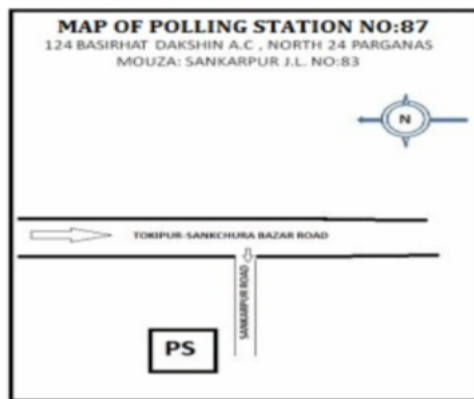

নির্বাচক নিবন্ধন আধিকারিকের স্বাক্ষর

Nazri Naksha

Google Map View

S25A124P086

Polling Station Building Front View

Polling Station Front View

Cad View

Key MAP View