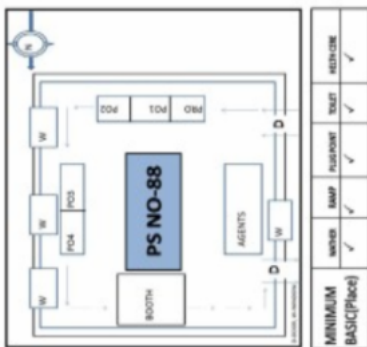

নির্বাচক নিবন্ধন আধিকারিকের স্বাক্ষর

Nazri Naksha

Google Map View

Polling Station Building Front View

Polling Station Front View

Cad View

Key MAP View

1 নাম : আসুরা বিবি স্বামীর নাম: রাজু সেখ বাড়ির নং : n0371 বয়স : 32 লিঙ্গ : মহিলা	SKE0717686 ফটো উপলব্ধ	2 নাম : আবিয়া বিবি স্বামীর নাম: আনার গাজী বাড়ির নং : n0400 বয়স : 43 লিঙ্গ : মহিলা	SKE0149880 ফটো উপলব্ধ	3 নাম : মোঃ রফিকুল হক পিতার নাম: মোঃ মোজাম্মেল হক বাড়ির নং : n0163 বয়স : 68 লিঙ্গ : পুরুষ	CXW3260627 ফটো উপলব্ধ
4 নাম : বিউটি খাতুন স্বামীর নাম: মোঃ রফিকুল হক বাড়ির নং : n0163 বয়স : 54 লিঙ্গ : মহিলা	CXW3260635 ফটো উপলব্ধ	5 নাম : জাহানারা খাতুন স্বামীর নাম: সাইফুল ইসলাম কাজী বাড়ির নং : n0351 বয়স : 47 লিঙ্গ : মহিলা	SKE0471136 ফটো উপলব্ধ	6 নাম : মোঃ মিরাজুল হক পিতার নাম: মোঃ রফিকুল হক বাড়ির নং : N0163 বয়স : 26 লিঙ্গ : পুরুষ	SKE1392976 ফটো উপলব্ধ
7 নাম : সাহিনী পারভেজ পিতার নাম: মোঃ রফিকুল হক বাড়ির নং : n0163 বয়স : 28 লিঙ্গ : মহিলা	SKE1182211 ফটো উপলব্ধ	8 নাম : আছমান বিবি স্বামীর নাম: ফ. জের আলি গাজী বাড়ির নং : n0474 বয়স : 48 লিঙ্গ : মহিলা	HVD3342649 ফটো উপলব্ধ	9 নাম : রিতা হালদার পিতার নাম: অমল রায় বাড়ির নং : বরোজীরাকপুর বয়স : 39 লিঙ্গ : মহিলা	SKE1510809 ফটো উপলব্ধ
10 নাম : সাথী (ঘোষ) বিশ্বাস স্বামীর নাম: মানব বিশ্বাস বাড়ির নং : n0322 বয়স : 44 লিঙ্গ : মহিলা	HVD1499037 ফটো উপলব্ধ	11 নাম : লিলি (দে) বিশ্বাস স্বামীর নাম: গৌতম বিশ্বাস বাড়ির নং : n0318 বয়স : 43 লিঙ্গ : মহিলা	SKE0518308 ফটো উপলব্ধ	12 নাম : অর্পিতা (সেন) বিশ্বাস স্বামীর নাম: তোতন বিশ্বাস বাড়ির নং : n0385 বয়স : 35 লিঙ্গ : মহিলা	SKE0528406 ফটো উপলব্ধ
13 নাম : দুলাল অধিকারী পিতার নাম: হরিহর অধিকারী বাড়ির নং : n0087 বয়স : 61 লিঙ্গ : পুরুষ	CXW0196857 ফটো উপলব্ধ	14 নাম : সন্তোষ অধিকারী পিতার নাম: পঞ্চানন অধিকারী বাড়ির নং : n0093 বয়স : 92 লিঙ্গ : পুরুষ	CXW2642254 ফটো উপলব্ধ	15 নাম : মানীজেলিয়া দাস স্বামীর নাম: শিবু দাস বাড়ির নং : n0093 বয়স : 51 লিঙ্গ : মহিলা	CXW2642288 ফটো উপলব্ধ
16 নাম : অভিজিৎ জেলিয়া দাস পিতার নাম: শিবু জেলিয়া দাস বাড়ির নং : n0093 বয়স : 36 লিঙ্গ : পুরুষ	SKE0339341 ফটো উপলব্ধ	Q 17 নাম : রুম্পা জেলিয়া দাস স্বামীর নাম: অভিজিৎ জেলিয়া দাস বাড়ির নং : n0093 বয়স : 30 লিঙ্গ : মহিলা	SKE0957753 ফটো উপলব্ধ	18 নাম : সম্পা অধিকারী স্বামীর নাম: শ্রীরণজিৎ অধিকারী বাড়ির নং : n0283 বয়স : 45 লিঙ্গ : মহিলা	HVD3549052 ফটো উপলব্ধ
19 নাম : চন্দন অধিকারী পিতার নাম: দুলাল অধিকারী বাড়ির নং : n0087 বয়স : 36 লিঙ্গ : পুরুষ	SKE0066761 ফটো উপলব্ধ	20 নাম : সঞ্জয় আচার্য্য পিতার নাম: গোবিন্দ আচার্য্য বাড়ির নং : 00 বয়স : 47 লিঙ্গ : পুরুষ	RXT1295278 ফটো উপলব্ধ	21 নাম : সাজাহান আলি পিতার নাম: মকসেদ আলি বাড়ির নং : n0171 বয়স : 62 লিঙ্গ : পুরুষ	CXW0199729 ফটো উপলব্ধ
22 নাম : মঞ্জুরা খাতুন স্বামীর নাম: সাজাহান আলি বাড়ির নং : n0165 বয়স : 57 লিঙ্গ : মহিলা	SKE1479377 ফটো উপলব্ধ	23 নাম : সেখ ইয়াছিন পিতার নাম: আব্দুল গফুর সেখ বাড়ির নং : n0457 বয়স : 45 লিঙ্গ : পুরুষ	CXW3388188 ফটো উপলব্ধ	24 নাম : কাজী সাইফুল ইসলাম পিতার নাম: কাজী হাফিজুর রহমান বাড়ির নং : n0386 বয়স : 46 লিঙ্গ : পুরুষ	SKE0958082 ফটো উপলব্ধ
25 নাম : তামান্না পারভিন পিতার নাম: কাজী সাইফুল ইসলাম বাড়ির নং : এন0386 বয়স : 25 লিঙ্গ : মহিলা	SKE1414796 ফটো উপলব্ধ	26 নাম : কাজী সাকিব হোসেন পিতার নাম: কাজী সাইফুল ইসলাম বাড়ির নং : বরো জিরাকপুর বয়স : 21 লিঙ্গ : পুরুষ	SKE1739010 ফটো উপলব্ধ	27 নাম : অনিমা কর্মকার (পাল) স্বামীর নাম: অরুণ কর্মকার বাড়ির নং : n0062 বয়স : 56 লিঙ্গ : মহিলা	SKE1078070 ফটো উপলব্ধ
28 নাম : নিরাপদ কয়াল পিতার নাম: বরদাকান্ত কয়াল বাড়ির নং : ২৭ বয়স : 76 লিঙ্গ : পুরুষ	SKE1491877 ফটো উপলব্ধ	29 নাম : সুচিত্রা কয়াল স্বামীর নাম: নিরাপদ কয়াল বাড়ির নং : 27 বয়স : 66 লিঙ্গ : মহিলা	SKE1494244 ফটো উপলব্ধ	30 নাম : নিত্যানন্দ কয়াল পিতার নাম: নিরাপদ কয়াল বাড়ির নং : ২৭ বয়স : 41 লিঙ্গ : পুরুষ	CXW2854164 ফটো উপলব্ধ