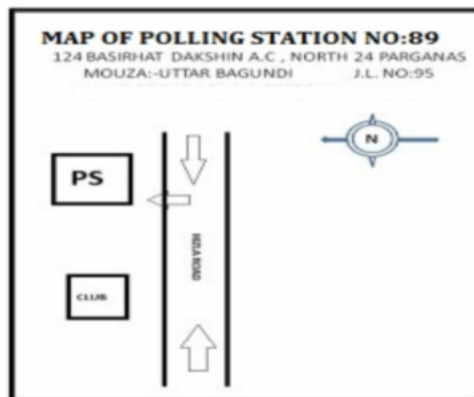

Cad View

Key MAP View