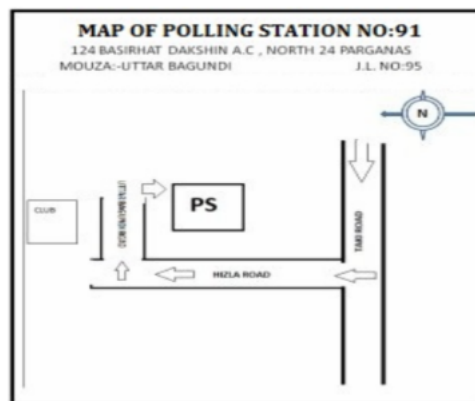

নির্বাচক নিবন্ধন আধিকারিকের স্বাক্ষর

Nazri Naksha

Google Map View

S25A124P090

Polling Station Building Front View

Polling Station Front View

Cad View

Key MAP View