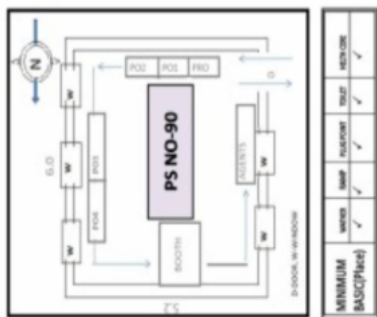

নির্বাচক নিবন্ধন আধিকারিকের স্বাক্ষর

Nazri Naksha

Google Map View

S25A124P090

Polling Station Building Front View

Polling Station Front View

Cad View

Key MAP View