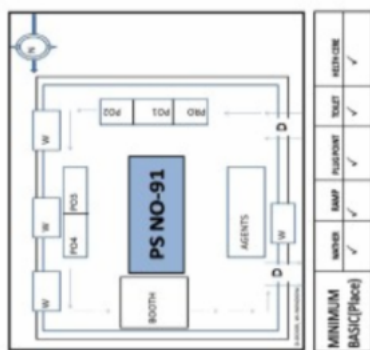

Cad View

Key MAP View