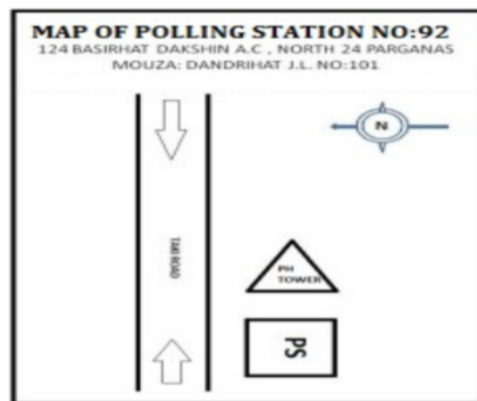

Cad View

Key MAP View