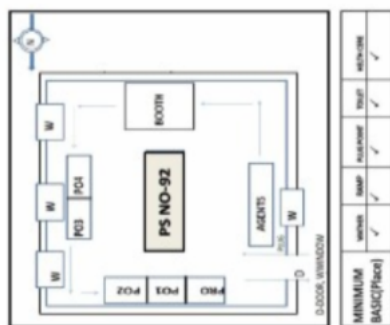

নির্বাচক নিবন্ধন আধিকারিকের স্বাক্ষর

Nazri Naksha

Google Map View

S25A124P092

Polling Station Building Front View

Polling Station Front View

Cad View

Key MAP View