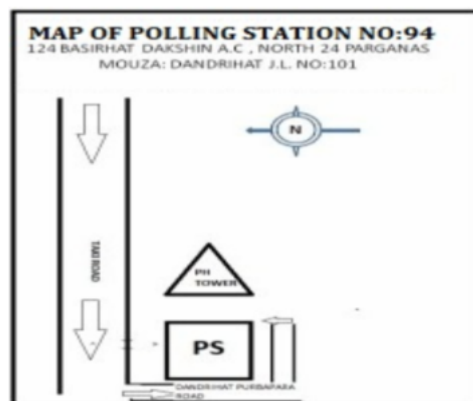

নির্বাচক নিবন্ধন আধিকারিকের স্বাক্ষর

Nazri Naksha

Google Map View

Polling Station Building Front View

Polling Station Front View

Cad View

Key MAP View

বিধানসভা নির্বাচনক্ষেত্রের নং, নাম : 124-বসিরহাট দক্ষিণ
ভাগ নং, নাম : 1-পূর্ব দন্ডিরহাট.