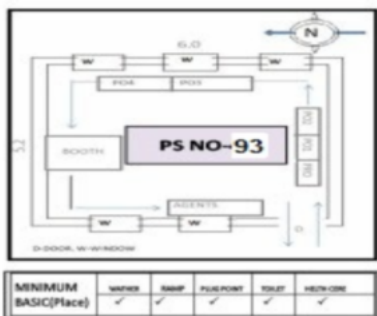

নির্বাচক নিবন্ধন আধিকারিকের স্বাক্ষর

Nazri Naksha

Google Map View

Polling Station Building Front View

Polling Station Front View

Cad View

Key MAP View

বিধানসভা নির্বাচনক্ষেত্রের নং, নাম : 124-বসিরহাট দক্ষিণ
ভাগ নং, নাম : 1-পূর্ব দন্ডিরহাট.