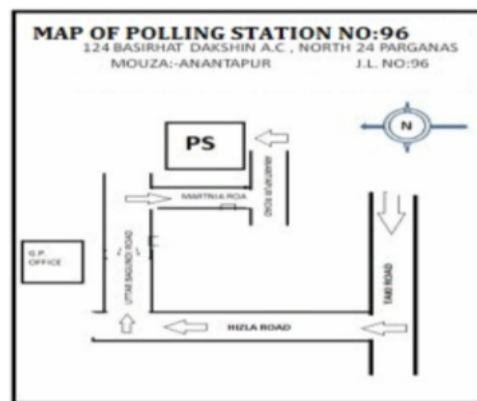

নির্বাচক নিবন্ধন আধিকারিকের স্বাক্ষর

Nazri Naksha

Google Map View

Polling Station Building Front View

Polling Station Front View

Cad View

Key MAP View

1 নাম : ছকিনা বিবি স্বামীর নাম : আরসাদ আলি গাজী বাড়ির নং : n0205 বয়স : 35 লিঙ্গ : মহিলা	SKE0728428 ফটো উপলব্ধ	2 নাম : রাসিদা বিবি স্বামীর নাম : মিন্টু গাজী বাড়ির নং : n0230 বয়স : 36 লিঙ্গ : মহিলা	SKE0007518 ফটো উপলব্ধ	3 নাম : রোজিনা (খাতুন) বিবি স্বামীর নাম : ফরোজ মোল্ল্যা বাড়ির নং : n0180 বয়স : 35 লিঙ্গ : মহিলা	SKE0728527 ফটো উপলব্ধ
4 নাম : শেখ জাকির হোসেন পিতার নাম : শেখ আব্দুর রসিদ বাড়ির নং : n0152 বয়স : 29 লিঙ্গ : পুরুষ	SKE1079656 ফটো উপলব্ধ	5 নাম : মোঃ সালাউদ্দিন গাজী পিতার নাম : আনারুল গাজী বাড়ির নং : n0180 বয়স : 31 লিঙ্গ : পুরুষ	SKE0845529 ফটো উপলব্ধ	6 নাম : খাদিজা খাতুন পিতার নাম : ফরোজ আলি মল্ল্যা বাড়ির নং : n0063 বয়স : 27 লিঙ্গ : মহিলা	SKE1342369 ফটো উপলব্ধ
7 নাম : মোঃ সফিকুল গাজী পিতার নাম : মোঃ আনোয়ার হোসেন গাজী বাড়ির নং : n0230 বয়স : 27 লিঙ্গ : পুরুষ	SKE1295393 ফটো উপলব্ধ	8 নাম : আজারুল গাজী পিতার নাম : মামুদ গাজী বাড়ির নং : 0135 বয়স : 27 লিঙ্গ : পুরুষ	SKE1361237 ফটো উপলব্ধ	9 নাম : সাবিনা খাতুন স্বামীর নাম : মোঃ সফিকুল গাজী বাড়ির নং : N0230 বয়স : 29 লিঙ্গ : মহিলা	SKE1551308 ফটো উপলব্ধ
10 নাম : মুসলিমা বিবি স্বামীর নাম : আরিজুল গাজী বাড়ির নং : n0209 বয়স : 38 লিঙ্গ : মহিলা	CXW2946002 ফটো উপলব্ধ	11 নাম : ফতেমা বিবি স্বামীর নাম : বাবুর আলি মণ্ডল বাড়ির নং : n0109 বয়স : 29 লিঙ্গ : মহিলা	SKE1342377 ফটো উপলব্ধ	12 নাম : নবিজান বিবি স্বামীর নাম : আনার আলি গাজী বাড়ির নং : N0112 বয়স : 28 লিঙ্গ : মহিলা	SKE1586817 ফটো উপলব্ধ
13 নাম : রাজু গাজী পিতার নাম : আবু ছিদ্দিক গাজী বাড়ির নং : N0080 বয়স : 24 লিঙ্গ : পুরুষ	SKE1584283 ফটো উপলব্ধ	14 নাম : মামনি খাতুন পিতার নাম : রাজ্জাক মোল্লা বাড়ির নং : N0244 বয়স : 28 লিঙ্গ : মহিলা	SKE1591304 ফটো উপলব্ধ	15 নাম : মিয়াজুদ্দিন গাজী পিতার নাম : আরিজুল গাজী বাড়ির নং : এন0222 বয়স : 23 লিঙ্গ : পুরুষ	SKE1637313 ফটো উপলব্ধ
16 নাম : জাভেদ হাসান মন্ডল পিতার নাম : রফিকুল ইসলাম মন্ডল বাড়ির নং : এন0064 বয়স : 24 লিঙ্গ : পুরুষ	SKE1632702 ফটো উপলব্ধ	17 নাম : আফরোজা নাসরিন স্বামীর নাম : রবিউল ইসলাম বাড়ির নং : এন0064 বয়স : 34 লিঙ্গ : মহিলা	SKE1636323 ফটো উপলব্ধ	18 নাম : তোতা বিবি স্বামীর নাম : আরিজুল মন্ডল বাড়ির নং : n0109 বয়স : 33 লিঙ্গ : মহিলা	SKE1253467 ফটো উপলব্ধ
19 নাম : তহমিনা বিবি স্বামীর নাম : মামুদ গাজী বাড়ির নং : এন0135 বয়স : 59 লিঙ্গ : মহিলা	SKE1756915 ফটো উপলব্ধ	20 নাম : সাবিনা বিবি স্বামীর নাম : মমিন মন্ডল বাড়ির নং : n0088 বয়স : 29 লিঙ্গ : মহিলা	SKE1295146 ফটো উপলব্ধ	21 নাম : আলেয়া বিবি স্বামীর নাম : মাজেদ গাজী বাড়ির নং : n0135 বয়স : 34 লিঙ্গ : মহিলা	SKE1295203 ফটো উপলব্ধ
22 নাম : সুপিয়া খাতুন স্বামীর নাম : হাসানুর মোল্লা বাড়ির নং : 0087 বয়স : 28 লিঙ্গ : মহিলা	IY1873355 ফটো উপলব্ধ	23 নাম : আসপিয়া বিবি স্বামীর নাম : আব্দুল মাজেদ গাজী বাড়ির নং : n0014 বয়স : 49 লিঙ্গ : মহিলা	WB/14/096/135522 ফটো উপলব্ধ	24 নাম : তানজিলা বিবি স্বামীর নাম : শেখ জাকির হোসেন বাড়ির নং : n0152 বয়স : 29 লিঙ্গ : মহিলা	SKE1184514 ফটো উপলব্ধ
25 নাম : সাহিদা বিবি স্বামীর নাম : আলাউদ্দিন মণ্ডল বাড়ির নং : n0269 বয়স : 29 লিঙ্গ : মহিলা	SKE1379494 ফটো উপলব্ধ	26 নাম : ইসার আলি গাজী পিতার নাম : আকবর আলি গাজী বাড়ির নং : n0112 বয়স : 27 লিঙ্গ : পুরুষ	SKE1392182 ফটো উপলব্ধ	27 নাম : আল্লা খাতুন পিতার নাম : মুনছুর গাজী বাড়ির নং : N0090 বয়স : 28 লিঙ্গ : মহিলা	SKE1578954 ফটো উপলব্ধ
28 নাম : শুকুর আলি মোল্ল্যা পিতার নাম : মহব্বত আলি মোল্ল্যা বাড়ির নং : n0025 বয়স : 26 লিঙ্গ : পুরুষ	SKE1377043 ফটো উপলব্ধ	29 নাম : ছাবিনা ইয়াসমিন পিতার নাম : সিরাজুল গাজী বাড়ির নং : এন0084 বয়স : 29 লিঙ্গ : মহিলা	SKE1465558 ফটো উপলব্ধ	30 নাম : সামছুর আলি কারিকর পিতার নাম : হারেজ মোল্ল্যা বাড়ির নং : n0058 বয়স : 61 লিঙ্গ : পুরুষ	HVD3604519 ফটো উপলব্ধ