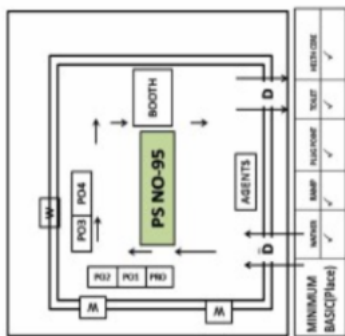

নির্বাচক নিবন্ধন আধিকারিকের স্বাক্ষর

Nazri Naksha

Google Map View

Polling Station Building Front View

Polling Station Front View

Cad View

Key MAP View

1 নাম : ছকিনা বিবি স্বামীর নাম : আরসাদ আলি গাজী বাড়ির নং : n0205 বয়স : 35 লিঙ্গ : মহিলা	SKE0728428 ফটো উপলব্ধ	2 নাম : রাসিদা বিবি স্বামীর নাম : মিন্টু গাজী বাড়ির নং : n0230 বয়স : 36 লিঙ্গ : মহিলা	SKE0007518 ফটো উপলব্ধ	3 নাম : রোজিনা (খাতুন) বিবি স্বামীর নাম : ফরোজ মোল্ল্যা বাড়ির নং : n0180 বয়স : 35 লিঙ্গ : মহিলা	SKE0728527 ফটো উপলব্ধ
4 নাম : শেখ জাকির হোসেন পিতার নাম : শেখ আব্দুর রসিদ বাড়ির নং : n0152 বয়স : 29 লিঙ্গ : পুরুষ	SKE1079656 ফটো উপলব্ধ	5 নাম : মোঃ সালাউদ্দিন গাজী পিতার নাম : আনারুল গাজী বাড়ির নং : n0180 বয়স : 31 লিঙ্গ : পুরুষ	SKE0845529 ফটো উপলব্ধ	6 নাম : খাদিজা খাতুন পিতার নাম : ফরোজ আলি মল্ল্যা বাড়ির নং : n0063 বয়স : 27 লিঙ্গ : মহিলা	SKE1342369 ফটো উপলব্ধ
7 নাম : মোঃ সফিকুল গাজী পিতার নাম : মোঃ আনোয়ার হোসেন গাজী বাড়ির নং : n0230 বয়স : 27 লিঙ্গ : পুরুষ	SKE1295393 ফটো উপলব্ধ	8 নাম : আজারুল গাজী পিতার নাম : মামুদ গাজী বাড়ির নং : 0135 বয়স : 27 লিঙ্গ : পুরুষ	SKE1361237 ফটো উপলব্ধ	9 নাম : সাবিনা খাতুন স্বামীর নাম : মোঃ সফিকুল গাজী বাড়ির নং : N0230 বয়স : 29 লিঙ্গ : মহিলা	SKE1551308 ফটো উপলব্ধ
10 নাম : মুসলিমা বিবি স্বামীর নাম : আরিজুল গাজী বাড়ির নং : n0209 বয়স : 38 লিঙ্গ : মহিলা	CXW2946002 ফটো উপলব্ধ	11 নাম : ফতেমা বিবি স্বামীর নাম : বাবুর আলি মণ্ডল বাড়ির নং : n0109 বয়স : 29 লিঙ্গ : মহিলা	SKE1342377 ফটো উপলব্ধ	12 নাম : নবিজান বিবি স্বামীর নাম : আনার আলি গাজী বাড়ির নং : N0112 বয়স : 28 লিঙ্গ : মহিলা	SKE1586817 ফটো উপলব্ধ
13 নাম : রাজু গাজী পিতার নাম : আবু ছিদ্দিক গাজী বাড়ির নং : N0080 বয়স : 24 লিঙ্গ : পুরুষ	SKE1584283 ফটো উপলব্ধ	14 নাম : মামনি খাতুন পিতার নাম : রাজ্জাক মোল্লা বাড়ির নং : N0244 বয়স : 28 লিঙ্গ : মহিলা	SKE1591304 ফটো উপলব্ধ	15 নাম : মিয়াজুদ্দিন গাজী পিতার নাম : আরিজুল গাজী বাড়ির নং : এন0222 বয়স : 23 লিঙ্গ : পুরুষ	SKE1637313 ফটো উপলব্ধ
16 নাম : জাভেদ হাসান মন্ডল পিতার নাম : রফিকুল ইসলাম মন্ডল বাড়ির নং : এন0064 বয়স : 24 লিঙ্গ : পুরুষ	SKE1632702 ফটো উপলব্ধ	17 নাম : আফরোজা নাসরিন স্বামীর নাম : রবিউল ইসলাম বাড়ির নং : এন0064 বয়স : 34 লিঙ্গ : মহিলা	SKE1636323 ফটো উপলব্ধ	18 নাম : তোতা বিবি স্বামীর নাম : আরিজুল মন্ডল বাড়ির নং : n0109 বয়স : 33 লিঙ্গ : মহিলা	SKE1253467 ফটো উপলব্ধ
19 নাম : তহমিনা বিবি স্বামীর নাম : মামুদ গাজী বাড়ির নং : এন0135 বয়স : 59 লিঙ্গ : মহিলা	SKE1756915 ফটো উপলব্ধ	20 নাম : সাবিনা বিবি স্বামীর নাম : মমিন মন্ডল বাড়ির নং : n0088 বয়স : 29 লিঙ্গ : মহিলা	SKE1295146 ফটো উপলব্ধ	21 নাম : আলেয়া বিবি স্বামীর নাম : মাজেদ গাজী বাড়ির নং : n0135 বয়স : 34 লিঙ্গ : মহিলা	SKE1295203 ফটো উপলব্ধ
22 নাম : সুপিয়া খাতুন স্বামীর নাম : হাসানুর মোল্লা বাড়ির নং : 0087 বয়স : 28 লিঙ্গ : মহিলা	IY1873355 ফটো উপলব্ধ	23 নাম : আসপিয়া বিবি স্বামীর নাম : আব্দুল মাজেদ গাজী বাড়ির নং : n0014 বয়স : 49 লিঙ্গ : মহিলা	WB/14/096/135522 ফটো উপলব্ধ	24 নাম : তানজিলা বিবি স্বামীর নাম : শেখ জাকির হোসেন বাড়ির নং : n0152 বয়স : 29 লিঙ্গ : মহিলা	SKE1184514 ফটো উপলব্ধ
25 নাম : সাহিদা বিবি স্বামীর নাম : আলাউদ্দিন মণ্ডল বাড়ির নং : n0269 বয়স : 29 লিঙ্গ : মহিলা	SKE1379494 ফটো উপলব্ধ	26 নাম : ইসার আলি গাজী পিতার নাম : আকবর আলি গাজী বাড়ির নং : n0112 বয়স : 27 লিঙ্গ : পুরুষ	SKE1392182 ফটো উপলব্ধ	27 নাম : আল্লা খাতুন পিতার নাম : মুনছুর গাজী বাড়ির নং : N0090 বয়স : 28 লিঙ্গ : মহিলা	SKE1578954 ফটো উপলব্ধ
28 নাম : শুকুর আলি মোল্ল্যা পিতার নাম : মহব্বত আলি মোল্ল্যা বাড়ির নং : n0025 বয়স : 26 লিঙ্গ : পুরুষ	SKE1377043 ফটো উপলব্ধ	29 নাম : ছাবিনা ইয়াসমিন পিতার নাম : সিরাজুল গাজী বাড়ির নং : এন0084 বয়স : 29 লিঙ্গ : মহিলা	SKE1465558 ফটো উপলব্ধ	30 নাম : সামছুর আলি কারিকর পিতার নাম : হারেজ মোল্ল্যা বাড়ির নং : n0058 বয়স : 61 লিঙ্গ : পুরুষ	HVD3604519 ফটো উপলব্ধ