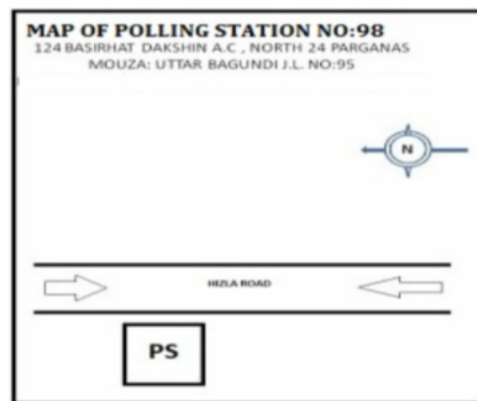

Cad View

Key MAP View