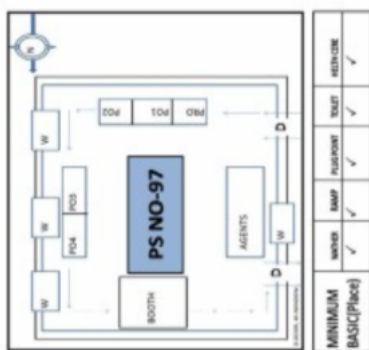

Cad View

Key MAP View