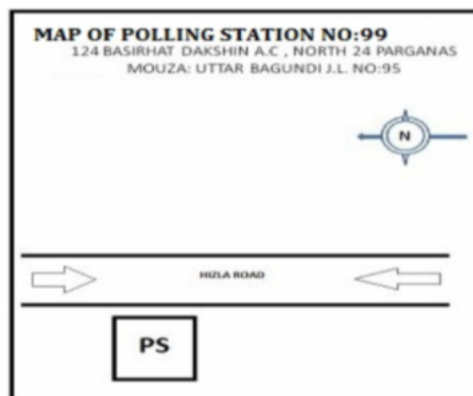

নির্বাচক নিবন্ধন আধিকারিকের স্বাক্ষর

Nazri Naksha

Google Map View

S25A124P098

Polling Station Building Front View

Polling Station Front View

Cad View

Key MAP View