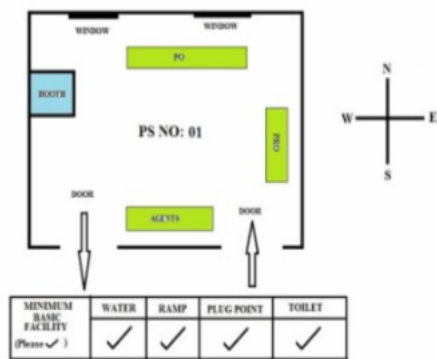

নির্বাচক নিবন্ধন আধিকারিকের স্বাক্ষর

Nazri Naksha

Google Map View

Polling Station Building Front View

Polling Station Front View

Cad View

Key MAP View

1 নাম : রাফিকুল হক পিতার নাম : আব্দুর রাজ্জাক বাড়ির নং : n0028 বয়স : 29 লিঙ্গ : পুরুষ	AMT0949354 ফটো উপলব্ধ	2 নাম : আলোয়া বিবি স্বামীর নাম : আব্দুর রাজ্জাক মণ্ডল বাড়ির নং : n0028 বয়স : 51 লিঙ্গ : মহিলা	HVD0022251 ফটো উপলব্ধ	3 নাম : আব্দুর রাজ্জাক পিতার নাম : জোহর আলি মন্ডল বাড়ির নং : n0028 বয়স : 57 লিঙ্গ : পুরুষ	HVD0022244 ফটো উপলব্ধ
4 নাম : ছকিনা বিবি স্বামীর নাম : ফিরোজ আলি মন্ডল বাড়ির নং : n0071 বয়স : 39 লিঙ্গ : মহিলা	AMT0530220 ফটো উপলব্ধ	5 নাম : ফিরোজ আলি মন্ডল পিতার নাম : আনছার আলি মন্ডল বাড়ির নং : n0071 বয়স : 46 লিঙ্গ : পুরুষ	HVD3425394 ফটো উপলব্ধ	6 নাম : রহিমা বিবি স্বামীর নাম : আনছার আলি মন্ডল বাড়ির নং : n0071 বয়স : 65 লিঙ্গ : মহিলা	HVD0016949 ফটো উপলব্ধ
7 নাম : সাহারা বিবি স্বামীর নাম : হাসান ফারুক বাড়ির নং : n0089 বয়স : 59 লিঙ্গ : মহিলা	AMT0000034 ফটো উপলব্ধ	8 নাম : নিজাম ফারুক পিতার নাম : হাসান ফারুক বাড়ির নং : n0088 বয়স : 43 লিঙ্গ : পুরুষ	AMT0661421 ফটো উপলব্ধ	9 নাম : মুসলিম বিবি স্বামীর নাম : ওমর ফারুক মন্ডল বাড়ির নং : n0088 বয়স : 35 লিঙ্গ : মহিলা	AMT0806257 ফটো উপলব্ধ
10 নাম : ওমর ফারুক মন্ডল পিতার নাম : হাসান ফারুক বাড়ির নং : n0088 বয়স : 42 লিঙ্গ : পুরুষ	AMT0806117 ফটো উপলব্ধ	11 নাম : হাসান ফারুক পিতার নাম : আমিনুদ্দিন মন্ডল বাড়ির নং : n0088 বয়স : 68 লিঙ্গ : পুরুষ	AMT0000018 ফটো উপলব্ধ	12 নাম : সেখ সেরিনা বিবি স্বামীর নাম : সেখ হাবিবুল্লাহ বাড়ির নং : n0087 বয়স : 38 লিঙ্গ : মহিলা	AMT0530154 ফটো উপলব্ধ
13 নাম : সেলিমা বিবি স্বামীর নাম : আজিজ আলি মণ্ডল বাড়ির নং : n0016 বয়স : 47 লিঙ্গ : মহিলা	HVD0016873 ফটো উপলব্ধ	14 নাম : রঙ্গিলা বিবি স্বামীর নাম : ইয়াদ আলি মণ্ডল বাড়ির নং : n0009 বয়স : 73 লিঙ্গ : মহিলা	HVD0019273 ফটো উপলব্ধ	15 নাম : আব্দুল লতিফ মন্ডল পিতার নাম : ইউছুপ মন্ডল বাড়ির নং : n0009 বয়স : 70 লিঙ্গ : পুরুষ	AMT0949297 ফটো উপলব্ধ
16 নাম : ছালেমা বিবি স্বামীর নাম : আব্দুল লতিফ মন্ডল বাড়ির নং : n0009 বয়স : 64 লিঙ্গ : মহিলা	AMT0949289 ফটো উপলব্ধ	17 নাম : ইয়াসমিনা খাতুন পিতার নাম : আব্দুল লতিফ মন্ডল বাড়ির নং : n0009 বয়স : 49 লিঙ্গ : মহিলা	AMT0530212 ফটো উপলব্ধ	18 নাম : আলাউদ্দিন মন্ডল পিতার নাম : তোবারেক মন্ডল বাড়ির নং : n0083 বয়স : 60 লিঙ্গ : পুরুষ	HVD0013094 ফটো উপলব্ধ
19 নাম : আলমগীর মণ্ডল পিতার নাম : তোবারেক মণ্ডল বাড়ির নং : n0083 বয়স : 44 লিঙ্গ : পুরুষ	AMT0394718 ফটো উপলব্ধ	20 নাম : খরিদা বিবি স্বামীর নাম : আলমগীর মন্ডল বাড়ির নং : n0083 বয়স : 41 লিঙ্গ : মহিলা	AMT0395376 ফটো উপলব্ধ	21 নাম : সেলিম মন্ডল স্বামীর নাম : সোনাভান বিবি বাড়ির নং : n0083 বয়স : 35 লিঙ্গ : পুরুষ	AMT0395574 ফটো উপলব্ধ
22 নাম : আনাবুল হক মন্ডল পিতার নাম : আলাউদ্দিন মন্ডল বাড়ির নং : n0083 বয়স : 33 লিঙ্গ : পুরুষ	AMT0395525 ফটো উপলব্ধ	23 নাম : রেশমা বিবি স্বামীর নাম : আনাবুল মন্ডল বাড়ির নং : n0083 বয়স : 31 লিঙ্গ : মহিলা	AMT0806315 ফটো উপলব্ধ	24 নাম : রেশমা বিবি স্বামীর নাম : সেলিম মন্ডল বাড়ির নং : n0083 বয়স : 33 লিঙ্গ : মহিলা	AMT0661702 ফটো উপলব্ধ
25 নাম : রেহেনাবিবি স্বামীর নাম : মালেক আলী মণ্ডল বাড়ির নং : n0085 বয়স : 63 লিঙ্গ : মহিলা	HVD0015503 ফটো উপলব্ধ	26 নাম : মজিদা বিবি স্বামীর নাম : আব্দুলমুজিত মণ্ডল বাড়ির নং : n0003 বয়স : 76 লিঙ্গ : মহিলা	HVD0018507 ফটো উপলব্ধ	27 নাম : এমদাদুল মন্ডল পিতার নাম : এরসাদ মন্ডল বাড়ির নং : n0003 বয়স : 57 লিঙ্গ : পুরুষ	HVD0018317 ফটো উপলব্ধ
28 নাম : ফজলুল হক পিতার নাম : এরসাদ মন্ডল বাড়ির নং : n0003 বয়স : 38 লিঙ্গ : পুরুষ	HVD3249612 ফটো উপলব্ধ	29 নাম : রেহেনারা বিবি স্বামীর নাম : ফজলুল হক বাড়ির নং : n0003 বয়স : 39 লিঙ্গ : মহিলা	AMT0395368 ফটো উপলব্ধ	30 নাম : আজমীরাবিবি মণ্ডল স্বামীর নাম : এমদাদুল মণ্ডল বাড়ির নং : n0003 বয়স : 51 লিঙ্গ : মহিলা	HVD0018564 ফটো উপলব্ধ