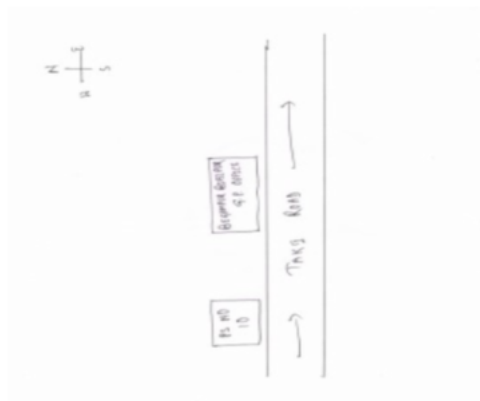

নির্বাচক নিবন্ধন আধিকারিকের স্বাক্ষর

Nazri Naksha

Google Map View

Polling Station Building Front View

Polling Station Front View

Cad View

Key MAP View

1	AMT0667998	ফটো উপলব্ধ	নাম : কুতুবুদ্দিন মন্ডল স্বামীর নাম: রাশিদা বিবি বিবি বাড়ির নং : n0022 বয়স : 31 লিঙ্গ : পুরুষ	2	HVD0066381	ফটো উপলব্ধ	নাম : রশিদা বিবি স্বামীর নাম: নজিয়াল মন্ডল বাড়ির নং : n0022 বয়স : 59 লিঙ্গ : মহিলা	3	AMT0668160	ফটো উপলব্ধ	নাম : মারুফা বিবি স্বামীর নাম: মোস্তাফা রহমান বাড়ির নং : n0020 বয়স : 33 লিঙ্গ : মহিলা
4	HVD3251303	ফটো উপলব্ধ	নাম : মমতাজ খাতুন স্বামীর নাম: ইলতুতমিস মিয়া বাড়ির নং : n0020 বয়স : 40 লিঙ্গ : মহিলা	5	HVD1324433	ফটো উপলব্ধ	নাম : মোঃ ইসমাইল মিয়া পিতার নাম: কাসেম আলি বাড়ির নং : n0020 বয়স : 53 লিঙ্গ : পুরুষ	6	HVD0065623	ফটো উপলব্ধ	নাম : রহিমা বিবি স্বামীর নাম: কাসেম আলি বাড়ির নং : n0020 বয়স : 66 লিঙ্গ : মহিলা
7	HVD0067009	ফটো উপলব্ধ	নাম : জাহানারা বিবি স্বামীর নাম: মশিউর মন্ডল বাড়ির নং : n0034 বয়স : 59 লিঙ্গ : মহিলা	8	AMT0534628	ফটো উপলব্ধ	নাম : রেজিনা বিবি স্বামীর নাম: সিরাজুল ইসলাম বাড়ির নং : n0010 বয়স : 35 লিঙ্গ : মহিলা	9	HVD3695624	ফটো উপলব্ধ	নাম : সিরাজুল ইসলাম পিতার নাম: লাল মিয়া মোল্লা বাড়ির নং : n0010 বয়স : 40 লিঙ্গ : পুরুষ
10	HVD2762094	ফটো উপলব্ধ	নাম : মাফুরা বিবি স্বামীর নাম: আব্দুর রহমান মণ্ডল বাড়ির নং : n0007 বয়স : 54 লিঙ্গ : মহিলা	11	HVD2263986	ফটো উপলব্ধ	নাম : মহিদুল ইসলাম পিতার নাম: নজরুল ইসলাম বাড়ির নং : n0066 বয়স : 42 লিঙ্গ : পুরুষ	12	HVD0065433	ফটো উপলব্ধ	নাম : সায়রা বিবি স্বামীর নাম: নজরুল ইসলাম বাড়ির নং : n0066 বয়স : 68 লিঙ্গ : মহিলা
13	AMT0006965	ফটো উপলব্ধ	নাম : রহিম মন্ডল পিতার নাম: মসিয়্যার রহমান বাড়ির নং : n0034 বয়স : 37 লিঙ্গ : পুরুষ	14	AMT0268912	ফটো উপলব্ধ	নাম : মঞ্জুরা বিবি স্বামীর নাম: রহিম মন্ডল বাড়ির নং : n0034 বয়স : 40 লিঙ্গ : মহিলা	15	AMT0401208	ফটো উপলব্ধ	নাম : মোঃ কবির আলি মন্ডল পিতার নাম: মশিউর মন্ডল বাড়ির নং : n0034 বয়স : 37 লিঙ্গ : পুরুষ
16	AMT0208496	ফটো উপলব্ধ	নাম : সাইফুর ইসলাম পিতার নাম: মো সেখমত আলি মন্ডল বাড়ির নং : n0023 বয়স : 39 লিঙ্গ : পুরুষ	17	HVD0065722	ফটো উপলব্ধ	নাম : মাসকুরা বিবি স্বামীর নাম: সেখমত আলি মণ্ডল বাড়ির নং : n0023 বয়স : 51 লিঙ্গ : মহিলা	18	HVD0065730	ফটো উপলব্ধ	নাম : সেক মত আলি মন্ডল পিতার নাম: জিয়াদ আলি মন্ডল বাড়ির নং : n0023 বয়স : 55 লিঙ্গ : পুরুষ
19	HVD2762110	ফটো উপলব্ধ	নাম : ওহিদা বিবি স্বামীর নাম: জিয়াদ আলি মণ্ডল বাড়ির নং : n0023 বয়স : 77 লিঙ্গ : মহিলা	20	AMT0006882	ফটো উপলব্ধ	নাম : নাসিরুদ্দিন পিতার নাম: নজরুল ইসলাম বাড়ির নং : n0019 বয়স : 37 লিঙ্গ : পুরুষ	21	HVD3251428	ফটো উপলব্ধ	নাম : আদুরিকা স্বামীর নাম: বুলবুল ইসলাম বাড়ির নং : n0019 বয়স : 39 লিঙ্গ : মহিলা
22	HVD1325109	ফটো উপলব্ধ	নাম : মাসুরা বিবি স্বামীর নাম: আব্দুল রহিম মন্ডল বাড়ির নং : n0019 বয়স : 42 লিঙ্গ : মহিলা	23	HVD0066514	ফটো উপলব্ধ	নাম : আব্দুল রহিম মন্ডল পিতার নাম: রফিকুল মন্ডল বাড়ির নং : n0019 বয়স : 50 লিঙ্গ : পুরুষ	24	HVD0066548	ফটো উপলব্ধ	নাম : কুলচুম বিবি স্বামীর নাম: নজরুল ইসলাম মণ্ডল বাড়ির নং : n0019 বয়স : 57 লিঙ্গ : মহিলা
25	AMT0268813	ফটো উপলব্ধ	নাম : তনুজা বিবি স্বামীর নাম: রবিউল মন্ডল বাড়ির নং : n0019 বয়স : 43 লিঙ্গ : মহিলা	26	HVD0066506	ফটো উপলব্ধ	নাম : রবিউল মন্ডল পিতার নাম: আব্দুর রসিদ মন্ডল বাড়ির নং : n0019 বয়স : 53 লিঙ্গ : পুরুষ	27	HVD0066498	ফটো উপলব্ধ	নাম : বুলবুল মন্ডল পিতার নাম: আব্দুর রসিদ মন্ডল বাড়ির নং : n0019 বয়স : 56 লিঙ্গ : পুরুষ
28	AMT0534610	ফটো উপলব্ধ	নাম : বিলকিস বিবি স্বামীর নাম: সরফউদ্দিন মন্ডল বাড়ির নং : n0003 বয়স : 35 লিঙ্গ : মহিলা	29	AMT1021153	ফটো উপলব্ধ	নাম : ময়না বিবি স্বামীর নাম: মোস্তাক আহমেদ বাড়ির নং : n0003 বয়স : 29 লিঙ্গ : মহিলা	30	HVD3695665	ফটো উপলব্ধ	নাম : মোস্তাক আহমেদ পিতার নাম: মহাতাব আলি দগুরী বাড়ির নং : n0003 বয়স : 40 লিঙ্গ : পুরুষ