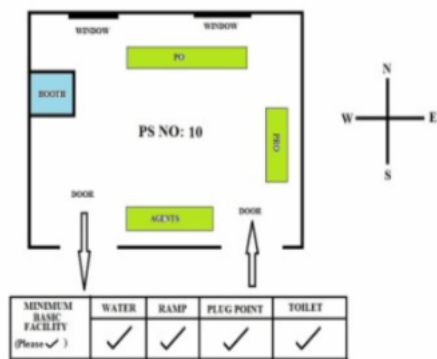

নির্বাচক নিবন্ধন আধিকারিকের স্বাক্ষর

Nazri Naksha

Google Map View

Polling Station Building Front View

Polling Station Front View

Cad View

Key MAP View

1	AMT0667998	ফটো উপলব্ধ	নাম : কুতুবুদ্দিন মন্ডল স্বামীর নাম: রাশিদা বিবি বিবি বাড়ির নং : n0022 বয়স : 31 লিঙ্গ : পুরুষ	2	HVD0066381	ফটো উপলব্ধ	নাম : রশিদা বিবি স্বামীর নাম: নজিয়াল মন্ডল বাড়ির নং : n0022 বয়স : 59 লিঙ্গ : মহিলা	3	AMT0668160	ফটো উপলব্ধ	নাম : মারুফা বিবি স্বামীর নাম: মোস্তাফা রহমান বাড়ির নং : n0020 বয়স : 33 লিঙ্গ : মহিলা
4	HVD3251303	ফটো উপলব্ধ	নাম : মমতাজ খাতুন স্বামীর নাম: ইলতুতমিস মিয়া বাড়ির নং : n0020 বয়স : 40 লিঙ্গ : মহিলা	5	HVD1324433	ফটো উপলব্ধ	নাম : মোঃ ইসমাইল মিয়া পিতার নাম: কাসেম আলি বাড়ির নং : n0020 বয়স : 53 লিঙ্গ : পুরুষ	6	HVD0065623	ফটো উপলব্ধ	নাম : রহিমা বিবি স্বামীর নাম: কাসেম আলি বাড়ির নং : n0020 বয়স : 66 লিঙ্গ : মহিলা
7	HVD0067009	ফটো উপলব্ধ	নাম : জাহানারা বিবি স্বামীর নাম: মশিউর মন্ডল বাড়ির নং : n0034 বয়স : 59 লিঙ্গ : মহিলা	8	AMT0534628	ফটো উপলব্ধ	নাম : রেজিনা বিবি স্বামীর নাম: সিরাজুল ইসলাম বাড়ির নং : n0010 বয়স : 35 লিঙ্গ : মহিলা	9	HVD3695624	ফটো উপলব্ধ	নাম : সিরাজুল ইসলাম পিতার নাম: লাল মিয়া মোল্লা বাড়ির নং : n0010 বয়স : 40 লিঙ্গ : পুরুষ
10	HVD2762094	ফটো উপলব্ধ	নাম : মাফুরা বিবি স্বামীর নাম: আব্দুর রহমান মণ্ডল বাড়ির নং : n0007 বয়স : 54 লিঙ্গ : মহিলা	11	HVD2263986	ফটো উপলব্ধ	নাম : মহিদুল ইসলাম পিতার নাম: নজরুল ইসলাম বাড়ির নং : n0066 বয়স : 42 লিঙ্গ : পুরুষ	12	HVD0065433	ফটো উপলব্ধ	নাম : সায়রা বিবি স্বামীর নাম: নজরুল ইসলাম বাড়ির নং : n0066 বয়স : 68 লিঙ্গ : মহিলা
13	AMT0006965	ফটো উপলব্ধ	নাম : রহিম মন্ডল পিতার নাম: মসিয়্যার রহমান বাড়ির নং : n0034 বয়স : 37 লিঙ্গ : পুরুষ	14	AMT0268912	ফটো উপলব্ধ	নাম : মঞ্জুরা বিবি স্বামীর নাম: রহিম মন্ডল বাড়ির নং : n0034 বয়স : 40 লিঙ্গ : মহিলা	15	AMT0401208	ফটো উপলব্ধ	নাম : মোঃ কবির আলি মন্ডল পিতার নাম: মশিউর মন্ডল বাড়ির নং : n0034 বয়স : 37 লিঙ্গ : পুরুষ
16	AMT0208496	ফটো উপলব্ধ	নাম : সাইফুর ইসলাম পিতার নাম: মো সেখমত আলি মন্ডল বাড়ির নং : n0023 বয়স : 39 লিঙ্গ : পুরুষ	17	HVD0065722	ফটো উপলব্ধ	নাম : মাসকুরা বিবি স্বামীর নাম: সেখমত আলি মণ্ডল বাড়ির নং : n0023 বয়স : 51 লিঙ্গ : মহিলা	18	HVD0065730	ফটো উপলব্ধ	নাম : সেক মত আলি মন্ডল পিতার নাম: জিয়াদ আলি মন্ডল বাড়ির নং : n0023 বয়স : 55 লিঙ্গ : পুরুষ
19	HVD2762110	ফটো উপলব্ধ	নাম : ওহিদা বিবি স্বামীর নাম: জিয়াদ আলি মণ্ডল বাড়ির নং : n0023 বয়স : 77 লিঙ্গ : মহিলা	20	AMT0006882	ফটো উপলব্ধ	নাম : নাসিরুদ্দিন পিতার নাম: নজরুল ইসলাম বাড়ির নং : n0019 বয়স : 37 লিঙ্গ : পুরুষ	21	HVD3251428	ফটো উপলব্ধ	নাম : আদুরিকা স্বামীর নাম: বুলবুল ইসলাম বাড়ির নং : n0019 বয়স : 39 লিঙ্গ : মহিলা
22	HVD1325109	ফটো উপলব্ধ	নাম : মাসুরা বিবি স্বামীর নাম: আব্দুল রহিম মন্ডল বাড়ির নং : n0019 বয়স : 42 লিঙ্গ : মহিলা	23	HVD0066514	ফটো উপলব্ধ	নাম : আব্দুল রহিম মন্ডল পিতার নাম: রফিকুল মন্ডল বাড়ির নং : n0019 বয়স : 50 লিঙ্গ : পুরুষ	24	HVD0066548	ফটো উপলব্ধ	নাম : কুলচুম বিবি স্বামীর নাম: নজরুল ইসলাম মণ্ডল বাড়ির নং : n0019 বয়স : 57 লিঙ্গ : মহিলা
25	AMT0268813	ফটো উপলব্ধ	নাম : তনুজা বিবি স্বামীর নাম: রবিউল মন্ডল বাড়ির নং : n0019 বয়স : 43 লিঙ্গ : মহিলা	26	HVD0066506	ফটো উপলব্ধ	নাম : রবিউল মন্ডল পিতার নাম: আব্দুর রসিদ মন্ডল বাড়ির নং : n0019 বয়স : 53 লিঙ্গ : পুরুষ	27	HVD0066498	ফটো উপলব্ধ	নাম : বুলবুল মন্ডল পিতার নাম: আব্দুর রসিদ মন্ডল বাড়ির নং : n0019 বয়স : 56 লিঙ্গ : পুরুষ
28	AMT0534610	ফটো উপলব্ধ	নাম : বিলকিস বিবি স্বামীর নাম: সরফউদ্দিন মন্ডল বাড়ির নং : n0003 বয়স : 35 লিঙ্গ : মহিলা	29	AMT1021153	ফটো উপলব্ধ	নাম : ময়না বিবি স্বামীর নাম: মোস্তাক আহমেদ বাড়ির নং : n0003 বয়স : 29 লিঙ্গ : মহিলা	30	HVD3695665	ফটো উপলব্ধ	নাম : মোস্তাক আহমেদ পিতার নাম: মহাতাব আলি দগুরী বাড়ির নং : n0003 বয়স : 40 লিঙ্গ : পুরুষ