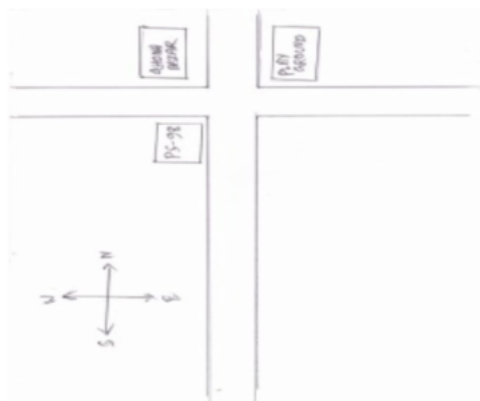

নির্বাচক নিবন্ধন আধিকারিকের স্বাক্ষর

Nazri Naksha

Google Map View

Polling Station Building Front View

Polling Station Front View

Cad View

Key MAP View

1 নাম : তাহিরুল খাতুন বিবি স্বামীর নাম: মোঃ মস্তফা মণ্ডল বাড়ির নং : n0137 বয়স : 42 লিঙ্গ : মহিলা	AMT0313080 ফটো উপলব্ধ	2 নাম : মোঃ গিয়াসউদ্দিন মণ্ডল পিতার নাম: মোঃ করিম মণ্ডল বাড়ির নং : 120 বয়স : 35 লিঙ্গ : পুরুষ	AMT0441675 ফটো উপলব্ধ	3 নাম : খদিজা বিবি স্বামীর নাম: মোঃ রবিউল মণ্ডল বাড়ির নং : n0120 বয়স : 36 লিঙ্গ : মহিলা	AMT0313007 ফটো উপলব্ধ
4 নাম : সানছুরা বিবি স্বামীর নাম: কেতাব আলি মন্ডল বাড়ির নং : n0120 বয়স : 41 লিঙ্গ : মহিলা	AMT0065383 ফটো উপলব্ধ	5 নাম : রেজাউল মণ্ডল পিতার নাম: করিম মণ্ডল বাড়ির নং : n0120 বয়স : 41 লিঙ্গ : পুরুষ	HVD3707056 ফটো উপলব্ধ	6 নাম : রবিউল মন্ডল পিতার নাম: করিম মন্ডল বাড়ির নং : n0120 বয়স : 40 লিঙ্গ : পুরুষ	HVD3262805 ফটো উপলব্ধ
7 নাম : সফিকুল মন্ডল পিতার নাম: করিম মন্ডল বাড়ির নং : n0120 বয়স : 57 লিঙ্গ : পুরুষ	HVD0202176 ফটো উপলব্ধ	8 নাম : রোহিত আলি মন্ডল পিতার নাম: কেতাব আলি মণ্ডল বাড়ির নং : এন0120 বয়স : 20 লিঙ্গ : পুরুষ	AMT1703727 ফটো উপলব্ধ	9 নাম : সাহানারা বিবি মণ্ডল স্বামীর নাম: করিম মণ্ডল বাড়ির নং : n0080 বয়স : 46 লিঙ্গ : মহিলা	HVD2816155 ফটো উপলব্ধ
10 নাম : মনোয়ারা বিবি স্বামীর নাম: সওকাত আলি মন্ডল বাড়ির নং : n0080 বয়স : 68 লিঙ্গ : মহিলা	HVD2316883 ফটো উপলব্ধ	11 নাম : মস্তফা মন্ডল পিতার নাম: গোলামবারী মন্ডল বাড়ির নং : n0080 বয়স : 51 লিঙ্গ : পুরুষ	HVD0203125 ফটো উপলব্ধ	12 নাম : মাহান মন্ডল পিতার নাম: গোলামবারী মন্ডল বাড়ির নং : n0080 বয়স : 57 লিঙ্গ : পুরুষ	HVD0203117 ফটো উপলব্ধ
13 নাম : তসলিমা বিবি স্বামীর নাম: আব্দুল আলিম মণ্ডল বাড়ির নং : 78 বয়স : 37 লিঙ্গ : মহিলা	AMT0312777 ফটো উপলব্ধ	14 নাম : আফিরা খাতুন বিবি স্বামীর নাম: আব্দুর রহিম মন্ডল বাড়ির নং : n0078 বয়স : 44 লিঙ্গ : মহিলা	HVD3453636 ফটো উপলব্ধ	15 নাম : তাহমিনাবিবি স্বামীর নাম: আলাউদ্দিন মন্ডল বাড়ির নং : n0083 বয়স : 55 লিঙ্গ : মহিলা	AMT1382019 ফটো উপলব্ধ
16 নাম : আব্দুল্লা মন্ডল পিতার নাম: আলাউদ্দিন মন্ডল বাড়ির নং : n0083 বয়স : 42 লিঙ্গ : পুরুষ	AMT0570531 ফটো উপলব্ধ	17 নাম : হাচিনাবিবি স্বামীর নাম: অজিত মণ্ডল বাড়ির নং : 018 বয়স : 74 লিঙ্গ : মহিলা	HVD2316552 ফটো উপলব্ধ	18 নাম : গোলেহারবিবি স্বামীর নাম: হিমাচাঁদ মণ্ডল বাড়ির নং : n0064 বয়স : 71 লিঙ্গ : মহিলা	HVD0202820 ফটো উপলব্ধ
19 নাম : ফিরোজা বিবি স্বামীর নাম: নূর মহম্মদ মণ্ডল বাড়ির নং : n0146 বয়স : 47 লিঙ্গ : মহিলা	AMT0442079 ফটো উপলব্ধ	20 নাম : ছাপিয়া বিবি স্বামীর নাম: মোঃ সাহাজউদ্দিন মন্ডল বাড়ির নং : n0033 বয়স : 32 লিঙ্গ : মহিলা	AMT0713966 ফটো উপলব্ধ	21 নাম : বাকিবিল্লা দফাদার পিতার নাম: এবাদাত দফাদার বাড়ির নং : n0064 বয়স : 32 লিঙ্গ : পুরুষ	AMT0713990 ফটো উপলব্ধ
22 নাম : এবাদাত দফাদার পিতার নাম: নেচার দফাদার বাড়ির নং : n0064 বয়স : 54 লিঙ্গ : পুরুষ	HVD3453602 ফটো উপলব্ধ	23 নাম : সাহাজ উদ্দিন মন্ডল মায়ের নাম: সুপিয়া বিবি বাড়ির নং : n0033 বয়স : 43 লিঙ্গ : পুরুষ	HVD2725554 ফটো উপলব্ধ	24 নাম : আব্বাস উদ্দিন মন্ডল মায়ের নাম: সুপিয়াবিবি বাড়ির নং : n0033 বয়স : 45 লিঙ্গ : পুরুষ	HVD2725562 ফটো উপলব্ধ
25 নাম : ফতেমা খাতুন পিতার নাম: গোপাল মণ্ডল বাড়ির নং : n0033 বয়স : 53 লিঙ্গ : মহিলা	HVD2316412 ফটো উপলব্ধ	26 নাম : ছুপিয়া স্বামীর নাম: জবেদ মণ্ডল বাড়ির নং : n0033 বয়স : 61 লিঙ্গ : মহিলা	HVD0201095 ফটো উপলব্ধ	27 নাম : আজান আলি বিশ্বাস পিতার নাম: কিনু বিশ্বাস বাড়ির নং : n0121 বয়স : 34 লিঙ্গ : পুরুষ	AMT0442277 ফটো উপলব্ধ
28 নাম : হাসানুর বিশ্বাস পিতার নাম: কিনু বিশ্বাস বাড়ির নং : n0121 বয়স : 34 লিঙ্গ : পুরুষ	AMT0442285 ফটো উপলব্ধ	29 নাম : কহিনূরবিবি স্বামীর নাম: কিনু বিশ্বাস বাড়ির নং : n0121 বয়স : 59 লিঙ্গ : মহিলা	HVD0200220 ফটো উপলব্ধ	30 নাম : রেহেনা স্বামীর নাম: নূর ইসলাম মণ্ডল বাড়ির নং : n0043 বয়স : 49 লিঙ্গ : মহিলা	HVD0200410 ফটো উপলব্ধ