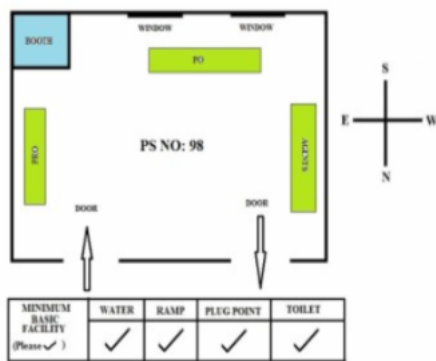

নির্বাচক নিবন্ধন আধিকারিকের স্বাক্ষর

Nazri Naksha

Google Map View

Polling Station Building Front View

Polling Station Front View

Cad View

Key MAP View

1 নাম : তাহিরুল খাতুন বিবি স্বামীর নাম: মোঃ মস্তফা মণ্ডল বাড়ির নং : n0137 বয়স : 42 লিঙ্গ : মহিলা	AMT0313080 ফটো উপলব্ধ	2 নাম : মোঃ গিয়াসউদ্দিন মণ্ডল পিতার নাম: মোঃ করিম মণ্ডল বাড়ির নং : 120 বয়স : 35 লিঙ্গ : পুরুষ	AMT0441675 ফটো উপলব্ধ	3 নাম : খদিজা বিবি স্বামীর নাম: মোঃ রবিউল মণ্ডল বাড়ির নং : n0120 বয়স : 36 লিঙ্গ : মহিলা	AMT0313007 ফটো উপলব্ধ
4 নাম : সানছুরা বিবি স্বামীর নাম: কেতাব আলি মন্ডল বাড়ির নং : n0120 বয়স : 41 লিঙ্গ : মহিলা	AMT0065383 ফটো উপলব্ধ	5 নাম : রেজাউল মণ্ডল পিতার নাম: করিম মণ্ডল বাড়ির নং : n0120 বয়স : 41 লিঙ্গ : পুরুষ	HVD3707056 ফটো উপলব্ধ	6 নাম : রবিউল মন্ডল পিতার নাম: করিম মন্ডল বাড়ির নং : n0120 বয়স : 40 লিঙ্গ : পুরুষ	HVD3262805 ফটো উপলব্ধ
7 নাম : সফিকুল মন্ডল পিতার নাম: করিম মন্ডল বাড়ির নং : n0120 বয়স : 57 লিঙ্গ : পুরুষ	HVD0202176 ফটো উপলব্ধ	8 নাম : রোহিত আলি মন্ডল পিতার নাম: কেতাব আলি মণ্ডল বাড়ির নং : এন0120 বয়স : 20 লিঙ্গ : পুরুষ	AMT1703727 ফটো উপলব্ধ	9 নাম : সাহানারা বিবি মণ্ডল স্বামীর নাম: করিম মণ্ডল বাড়ির নং : n0080 বয়স : 46 লিঙ্গ : মহিলা	HVD2816155 ফটো উপলব্ধ
10 নাম : মনোয়ারা বিবি স্বামীর নাম: সওকাত আলি মন্ডল বাড়ির নং : n0080 বয়স : 68 লিঙ্গ : মহিলা	HVD2316883 ফটো উপলব্ধ	11 নাম : মস্তফা মন্ডল পিতার নাম: গোলামবারী মন্ডল বাড়ির নং : n0080 বয়স : 51 লিঙ্গ : পুরুষ	HVD0203125 ফটো উপলব্ধ	12 নাম : মাহান মন্ডল পিতার নাম: গোলামবারী মন্ডল বাড়ির নং : n0080 বয়স : 57 লিঙ্গ : পুরুষ	HVD0203117 ফটো উপলব্ধ
13 নাম : তসলিমা বিবি স্বামীর নাম: আব্দুল আলিম মণ্ডল বাড়ির নং : 78 বয়স : 37 লিঙ্গ : মহিলা	AMT0312777 ফটো উপলব্ধ	14 নাম : আফিরা খাতুন বিবি স্বামীর নাম: আব্দুর রহিম মন্ডল বাড়ির নং : n0078 বয়স : 44 লিঙ্গ : মহিলা	HVD3453636 ফটো উপলব্ধ	15 নাম : তাহমিনাবিবি স্বামীর নাম: আলাউদ্দিন মন্ডল বাড়ির নং : n0083 বয়স : 55 লিঙ্গ : মহিলা	AMT1382019 ফটো উপলব্ধ
16 নাম : আব্দুল্লা মন্ডল পিতার নাম: আলাউদ্দিন মন্ডল বাড়ির নং : n0083 বয়স : 42 লিঙ্গ : পুরুষ	AMT0570531 ফটো উপলব্ধ	17 নাম : হাচিনাবিবি স্বামীর নাম: অজিত মণ্ডল বাড়ির নং : 018 বয়স : 74 লিঙ্গ : মহিলা	HVD2316552 ফটো উপলব্ধ	18 নাম : গোলেহারবিবি স্বামীর নাম: হিমাচাঁদ মণ্ডল বাড়ির নং : n0064 বয়স : 71 লিঙ্গ : মহিলা	HVD0202820 ফটো উপলব্ধ
19 নাম : ফিরোজা বিবি স্বামীর নাম: নূর মহম্মদ মণ্ডল বাড়ির নং : n0146 বয়স : 47 লিঙ্গ : মহিলা	AMT0442079 ফটো উপলব্ধ	20 নাম : ছাপিয়া বিবি স্বামীর নাম: মোঃ সাহাজউদ্দিন মন্ডল বাড়ির নং : n0033 বয়স : 32 লিঙ্গ : মহিলা	AMT0713966 ফটো উপলব্ধ	21 নাম : বাকিবিল্লা দফাদার পিতার নাম: এবাদাত দফাদার বাড়ির নং : n0064 বয়স : 32 লিঙ্গ : পুরুষ	AMT0713990 ফটো উপলব্ধ
22 নাম : এবাদাত দফাদার পিতার নাম: নেচার দফাদার বাড়ির নং : n0064 বয়স : 54 লিঙ্গ : পুরুষ	HVD3453602 ফটো উপলব্ধ	23 নাম : সাহাজ উদ্দিন মন্ডল মায়ের নাম: সুপিয়া বিবি বাড়ির নং : n0033 বয়স : 43 লিঙ্গ : পুরুষ	HVD2725554 ফটো উপলব্ধ	24 নাম : আব্বাস উদ্দিন মন্ডল মায়ের নাম: সুপিয়াবিবি বাড়ির নং : n0033 বয়স : 45 লিঙ্গ : পুরুষ	HVD2725562 ফটো উপলব্ধ
25 নাম : ফতেমা খাতুন পিতার নাম: গোপাল মণ্ডল বাড়ির নং : n0033 বয়স : 53 লিঙ্গ : মহিলা	HVD2316412 ফটো উপলব্ধ	26 নাম : ছুপিয়া স্বামীর নাম: জবেদ মণ্ডল বাড়ির নং : n0033 বয়স : 61 লিঙ্গ : মহিলা	HVD0201095 ফটো উপলব্ধ	27 নাম : আজান আলি বিশ্বাস পিতার নাম: কিনু বিশ্বাস বাড়ির নং : n0121 বয়স : 34 লিঙ্গ : পুরুষ	AMT0442277 ফটো উপলব্ধ
28 নাম : হাসানুর বিশ্বাস পিতার নাম: কিনু বিশ্বাস বাড়ির নং : n0121 বয়স : 34 লিঙ্গ : পুরুষ	AMT0442285 ফটো উপলব্ধ	29 নাম : কহিনূরবিবি স্বামীর নাম: কিনু বিশ্বাস বাড়ির নং : n0121 বয়স : 59 লিঙ্গ : মহিলা	HVD0200220 ফটো উপলব্ধ	30 নাম : রেহেনা স্বামীর নাম: নূর ইসলাম মণ্ডল বাড়ির নং : n0043 বয়স : 49 লিঙ্গ : মহিলা	HVD0200410 ফটো উপলব্ধ