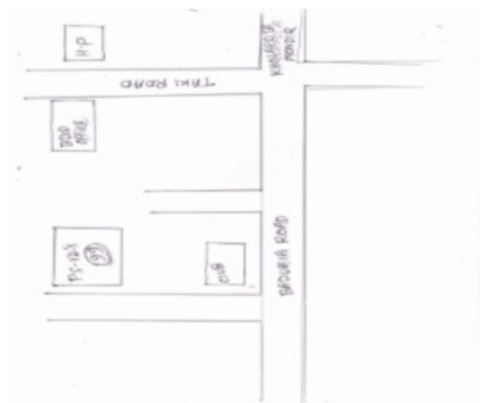

নির্বাচক নিবন্ধন আধিকারিকের স্বাক্ষর

Nazri Naksha

Google Map View

Polling Station Building Front View

Polling Station Front View

Cad View

Key MAP View

1 নাম : নূর ইসলাম মন্ডল পিতার নাম: মনছোপ আলি মন্ডল বাড়ির নং : n0050 বয়স : 32 লিঙ্গ : পুরুষ	AMT0570572 ফটো উপলব্ধ	2 নাম : মাহুজা বিবি স্বামীর নাম: রজোব আলী মন্ডল বাড়ির নং : n0050 বয়স : 41 লিঙ্গ : মহিলা	AMT0852947 ফটো উপলব্ধ	3 নাম : রাজ্জাক মণ্ডল পিতার নাম: সোনা মণ্ডল বাড়ির নং : n0050 বয়স : 44 লিঙ্গ : পুরুষ	HVD3707221 ফটো উপলব্ধ
4 নাম : ছপুরাবিবি স্বামীর নাম: সোনা মণ্ডল বাড়ির নং : n0050 বয়স : 77 লিঙ্গ : মহিলা	HVD0205625 ফটো উপলব্ধ	5 নাম : লিয়াকত মন্ডল পিতার নাম: সোনা মন্ডল বাড়ির নং : n0050 বয়স : 36 লিঙ্গ : পুরুষ	AMT0065839 ফটো উপলব্ধ	6 নাম : ফেরদৌছি বিবি স্বামীর নাম: সওকত মন্ডল বাড়ির নং : n0050 বয়স : 34 লিঙ্গ : মহিলা	AMT0570887 ফটো উপলব্ধ
7 নাম : আফুজা খাতুন বিবি স্বামীর নাম: মোঃ আমজত আলি মন্ডল বাড়ির নং : n0014 বয়স : 39 লিঙ্গ : মহিলা	AMT0853226 ফটো উপলব্ধ	8 নাম : আনছার আলি পিতার নাম: জমাত আলি মন্ডল বাড়ির নং : n0014 বয়স : 46 লিঙ্গ : পুরুষ	HVD2317253 ফটো উপলব্ধ	9 নাম : আনারআলী মন্ডল পিতার নাম: জমাতআলী মন্ডল বাড়ির নং : n0014 বয়স : 52 লিঙ্গ : পুরুষ	HVD0204412 ফটো উপলব্ধ
10 নাম : সওকত মন্ডল পিতার নাম: সোনা মন্ডল বাড়ির নং : n0050 বয়স : 42 লিঙ্গ : পুরুষ	HVD2816684 ফটো উপলব্ধ	11 নাম : রজোবআলী মন্ডল পিতার নাম: সোনা মন্ডল বাড়ির নং : n0050 বয়স : 50 লিঙ্গ : পুরুষ	HVD0205617 ফটো উপলব্ধ	12 নাম : রাবিয়া বিবি স্বামীর নাম: মনছোপ আলি মন্ডল বাড়ির নং : n0050 বয়স : 53 লিঙ্গ : মহিলা	HVD0205633 ফটো উপলব্ধ
13 নাম : সাহারিয়া ইসলাম পিতার নাম: সহিদুল ইসলাম মণ্ডল বাড়ির নং : n0006 বয়স : 31 লিঙ্গ : পুরুষ	AMT0714386 ফটো উপলব্ধ	14 নাম : শামিলা বিবি স্বামীর নাম: সহিদুল ইসলাম বাড়ির নং : n0006 বয়স : 51 লিঙ্গ : মহিলা	HVD0203760 ফটো উপলব্ধ	15 নাম : কচিবিবি স্বামীর নাম: ওমরআলী মণ্ডল বাড়ির নং : n0006 বয়স : 91 লিঙ্গ : মহিলা	HVD0203752 ফটো উপলব্ধ
16 নাম : অসিকুল বারি মন্ডল পিতার নাম: নূর ইসলাম মন্ডল বাড়ির নং : n0055 বয়স : 33 লিঙ্গ : পুরুষ	AMT0714196 ফটো উপলব্ধ	17 নাম : সেলিমা বিবি স্বামীর নাম: রবিউল ইসলাম মন্ডল বাড়ির নং : n0055 বয়স : 39 লিঙ্গ : মহিলা	AMT0570861 ফটো উপলব্ধ	18 নাম : রবিউলইসলাম মন্ডল পিতার নাম: হয়দারবক্স মন্ডল বাড়ির নং : n0055 বয়স : 53 লিঙ্গ : পুরুষ	WB/14/095/123034 ফটো উপলব্ধ
19 নাম : গোলেনুর বিবি স্বামীর নাম: নূর ইসলাম মন্ডল বাড়ির নং : n0055 বয়স : 56 লিঙ্গ : মহিলা	HVD0205500 ফটো উপলব্ধ	20 নাম : আজমিরাবিবি স্বামীর নাম: কচিমদ্দিন মণ্ডল বাড়ির নং : n0058 বয়স : 53 লিঙ্গ : মহিলা	HVD2317386 ফটো উপলব্ধ	21 নাম : মারুফ বিল্লা মন্ডল পিতার নাম: কচিমদ্দিন মন্ডল বাড়ির নং : n0058 বয়স : 28 লিঙ্গ : পুরুষ	AMT0975094 ফটো উপলব্ধ
22 নাম : রেহেনা বিবি স্বামীর নাম: এনছান মন্ডল বাড়ির নং : n0003 বয়স : 35 লিঙ্গ : মহিলা	AMT0942029 ফটো উপলব্ধ	23 নাম : মোমতাজ বিবি স্বামীর নাম: আজগার আলি মন্ডল বাড়ির নং : 131 বয়স : 45 লিঙ্গ : মহিলা	AMT0853333 ফটো উপলব্ধ	24 নাম : এনছান মণ্ডল পিতার নাম: ছিদ্দিক মণ্ডল বাড়ির নং : n0003 বয়স : 45 লিঙ্গ : পুরুষ	HVD3707270 ফটো উপলব্ধ
25 নাম : সহিদাবিবি স্বামীর নাম: নেপাল মণ্ডল বাড়ির নং : n0089 বয়স : 74 লিঙ্গ : মহিলা	HVD0203646 ফটো উপলব্ধ	26 নাম : মাহুদা বিবি স্বামীর নাম: রফিকুল মণ্ডল বাড়ির নং : n0035 বয়স : 69 লিঙ্গ : মহিলা	HVD0203927 ফটো উপলব্ধ	27 নাম : পারুল বিবি স্বামীর নাম: সাইফুল মন্ডল বাড়ির নং : n0043 বয়স : 30 লিঙ্গ : মহিলা	AMT0852871 ফটো উপলব্ধ
28 নাম : নাসিমা পারভিন বিবি স্বামীর নাম: এবাইদুল মণ্ডল বাড়ির নং : 171 বয়স : 35 লিঙ্গ : মহিলা	AMT0441881 ফটো উপলব্ধ	29 নাম : মমতাজ বিবি স্বামীর নাম: সাইদুল মন্ডল বাড়ির নং : n0043 বয়স : 47 লিঙ্গ : মহিলা	HVD2816593 ফটো উপলব্ধ	30 নাম : ছালেয়া বিবি স্বামীর নাম: অবাইদুল মণ্ডল বাড়ির নং : n0043 বয়স : 53 লিঙ্গ : মহিলা	HVD0204909 ফটো উপলব্ধ