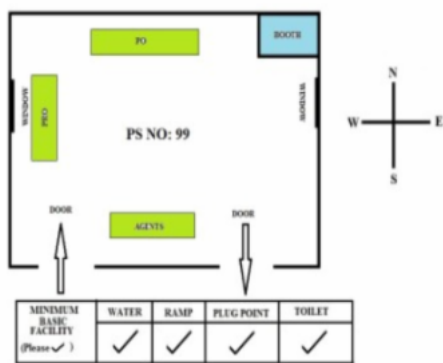

নির্বাচক নিবন্ধন আধিকারিকের স্বাক্ষর

Nazri Naksha

Google Map View

Polling Station Building Front View

Polling Station Front View

Cad View

Key MAP View

1 নাম : নূর ইসলাম মন্ডল পিতার নাম: মনছোপ আলি মন্ডল বাড়ির নং : n0050 বয়স : 32 লিঙ্গ : পুরুষ	AMT0570572 ফটো উপলব্ধ	2 নাম : মাহুজা বিবি স্বামীর নাম: রজোব আলী মন্ডল বাড়ির নং : n0050 বয়স : 41 লিঙ্গ : মহিলা	AMT0852947 ফটো উপলব্ধ	3 নাম : রাজ্জাক মণ্ডল পিতার নাম: সোনা মণ্ডল বাড়ির নং : n0050 বয়স : 44 লিঙ্গ : পুরুষ	HVD3707221 ফটো উপলব্ধ
4 নাম : ছপুরাবিবি স্বামীর নাম: সোনা মণ্ডল বাড়ির নং : n0050 বয়স : 77 লিঙ্গ : মহিলা	HVD0205625 ফটো উপলব্ধ	5 নাম : লিয়াকত মন্ডল পিতার নাম: সোনা মন্ডল বাড়ির নং : n0050 বয়স : 36 লিঙ্গ : পুরুষ	AMT0065839 ফটো উপলব্ধ	6 নাম : ফেরদৌছি বিবি স্বামীর নাম: সওকত মন্ডল বাড়ির নং : n0050 বয়স : 34 লিঙ্গ : মহিলা	AMT0570887 ফটো উপলব্ধ
7 নাম : আফুজা খাতুন বিবি স্বামীর নাম: মোঃ আমজত আলি মন্ডল বাড়ির নং : n0014 বয়স : 39 লিঙ্গ : মহিলা	AMT0853226 ফটো উপলব্ধ	8 নাম : আনছার আলি পিতার নাম: জমাত আলি মন্ডল বাড়ির নং : n0014 বয়স : 46 লিঙ্গ : পুরুষ	HVD2317253 ফটো উপলব্ধ	9 নাম : আনারআলী মন্ডল পিতার নাম: জমাতআলী মন্ডল বাড়ির নং : n0014 বয়স : 52 লিঙ্গ : পুরুষ	HVD0204412 ফটো উপলব্ধ
10 নাম : সওকত মন্ডল পিতার নাম: সোনা মন্ডল বাড়ির নং : n0050 বয়স : 42 লিঙ্গ : পুরুষ	HVD2816684 ফটো উপলব্ধ	11 নাম : রজোবআলী মন্ডল পিতার নাম: সোনা মন্ডল বাড়ির নং : n0050 বয়স : 50 লিঙ্গ : পুরুষ	HVD0205617 ফটো উপলব্ধ	12 নাম : রাবিয়া বিবি স্বামীর নাম: মনছোপ আলি মন্ডল বাড়ির নং : n0050 বয়স : 53 লিঙ্গ : মহিলা	HVD0205633 ফটো উপলব্ধ
13 নাম : সাহারিয়া ইসলাম পিতার নাম: সহিদুল ইসলাম মণ্ডল বাড়ির নং : n0006 বয়স : 31 লিঙ্গ : পুরুষ	AMT0714386 ফটো উপলব্ধ	14 নাম : শামিলা বিবি স্বামীর নাম: সহিদুল ইসলাম বাড়ির নং : n0006 বয়স : 51 লিঙ্গ : মহিলা	HVD0203760 ফটো উপলব্ধ	15 নাম : কচিবিবি স্বামীর নাম: ওমরআলী মণ্ডল বাড়ির নং : n0006 বয়স : 91 লিঙ্গ : মহিলা	HVD0203752 ফটো উপলব্ধ
16 নাম : অসিকুল বারি মন্ডল পিতার নাম: নূর ইসলাম মন্ডল বাড়ির নং : n0055 বয়স : 33 লিঙ্গ : পুরুষ	AMT0714196 ফটো উপলব্ধ	17 নাম : সেলিমা বিবি স্বামীর নাম: রবিউল ইসলাম মন্ডল বাড়ির নং : n0055 বয়স : 39 লিঙ্গ : মহিলা	AMT0570861 ফটো উপলব্ধ	18 নাম : রবিউলইসলাম মন্ডল পিতার নাম: হয়দারবক্স মন্ডল বাড়ির নং : n0055 বয়স : 53 লিঙ্গ : পুরুষ	WB/14/095/123034 ফটো উপলব্ধ
19 নাম : গোলেনুর বিবি স্বামীর নাম: নূর ইসলাম মন্ডল বাড়ির নং : n0055 বয়স : 56 লিঙ্গ : মহিলা	HVD0205500 ফটো উপলব্ধ	20 নাম : আজমিরাবিবি স্বামীর নাম: কচিমদ্দিন মণ্ডল বাড়ির নং : n0058 বয়স : 53 লিঙ্গ : মহিলা	HVD2317386 ফটো উপলব্ধ	21 নাম : মারুফ বিল্লা মন্ডল পিতার নাম: কচিমদ্দিন মন্ডল বাড়ির নং : n0058 বয়স : 28 লিঙ্গ : পুরুষ	AMT0975094 ফটো উপলব্ধ
22 নাম : রেহেনা বিবি স্বামীর নাম: এনছান মন্ডল বাড়ির নং : n0003 বয়স : 35 লিঙ্গ : মহিলা	AMT0942029 ফটো উপলব্ধ	23 নাম : মোমতাজ বিবি স্বামীর নাম: আজগার আলি মন্ডল বাড়ির নং : 131 বয়স : 45 লিঙ্গ : মহিলা	AMT0853333 ফটো উপলব্ধ	24 নাম : এনছান মণ্ডল পিতার নাম: ছিদ্দিক মণ্ডল বাড়ির নং : n0003 বয়স : 45 লিঙ্গ : পুরুষ	HVD3707270 ফটো উপলব্ধ
25 নাম : সহিদাবিবি স্বামীর নাম: নেপাল মণ্ডল বাড়ির নং : n0089 বয়স : 74 লিঙ্গ : মহিলা	HVD0203646 ফটো উপলব্ধ	26 নাম : মাহুদা বিবি স্বামীর নাম: রফিকুল মণ্ডল বাড়ির নং : n0035 বয়স : 69 লিঙ্গ : মহিলা	HVD0203927 ফটো উপলব্ধ	27 নাম : পারুল বিবি স্বামীর নাম: সাইফুল মন্ডল বাড়ির নং : n0043 বয়স : 30 লিঙ্গ : মহিলা	AMT0852871 ফটো উপলব্ধ
28 নাম : নাসিমা পারভিন বিবি স্বামীর নাম: এবাইদুল মণ্ডল বাড়ির নং : 171 বয়স : 35 লিঙ্গ : মহিলা	AMT0441881 ফটো উপলব্ধ	29 নাম : মমতাজ বিবি স্বামীর নাম: সাইদুল মন্ডল বাড়ির নং : n0043 বয়স : 47 লিঙ্গ : মহিলা	HVD2816593 ফটো উপলব্ধ	30 নাম : ছালেয়া বিবি স্বামীর নাম: অবাইদুল মণ্ডল বাড়ির নং : n0043 বয়স : 53 লিঙ্গ : মহিলা	HVD0204909 ফটো উপলব্ধ