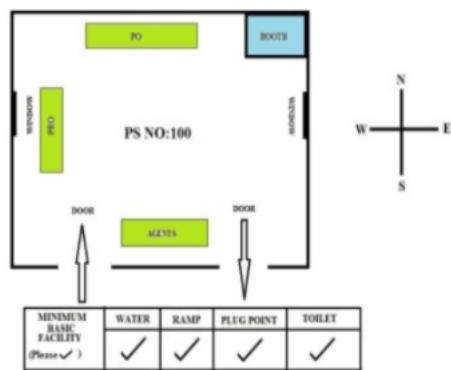

নির্বাচক নিবন্ধন আধিকারিকের স্বাক্ষর

Nazri Naksha

Google Map View

Polling Station Building Front View

Polling Station Front View

Cad View

Key MAP View

1 নাম : আকলিমা বিবি স্বামীর নাম: মহম্মদ গাজী বাড়ির নং : n0003 বয়স : 33 লিঙ্গ : মহিলা	AMT0853705 ফটো উপলব্ধ	2 নাম : মহম্মদ গাজী মায়ের নাম: লোকিয়া বিবি বাড়ির নং : n0003 বয়স : 36 লিঙ্গ : পুরুষ	AMT0853697 ফটো উপলব্ধ	3 নাম : লোকিয়া বিবি স্বামীর নাম: জয়নাদি গাজী বাড়ির নং : n0003 বয়স : 70 লিঙ্গ : মহিলা	HVD0193961 ফটো উপলব্ধ
4 নাম : দীপচাঁদ মন্ডল মায়ের নাম: বাঁশি বিবি বাড়ির নং : n0001 বয়স : 36 লিঙ্গ : পুরুষ	AMT0570986 ফটো উপলব্ধ	5 নাম : সাজিদা বিবি স্বামীর নাম: আব্দুল খালিল মণ্ডল বাড়ির নং : n0166 বয়স : 37 লিঙ্গ : মহিলা	HVD3706751 ফটো উপলব্ধ	6 নাম : লক্ষি বিবি স্বামীর নাম: ছমির গাজী বাড়ির নং : n0005 বয়স : 54 লিঙ্গ : মহিলা	HVD0193912 ফটো উপলব্ধ
7 নাম : সফিকুল মন্ডল মায়ের নাম: নমিতা গাজী বাড়ির নং : n0005 বয়স : 31 লিঙ্গ : পুরুষ	AMT0942060 ফটো উপলব্ধ	8 নাম : নমিতা গাজী পিতার নাম: ছমির গাজী বাড়ির নং : n0005 বয়স : 61 লিঙ্গ : মহিলা	HVD0193920 ফটো উপলব্ধ	9 নাম : সৈতনবিবি স্বামীর নাম: জামাল গাজী বাড়ির নং : n0004 বয়স : 64 লিঙ্গ : মহিলা	HVD3451564 ফটো উপলব্ধ
10 নাম : সুরাইয়া পারভিন স্বামীর নাম: মফিজুল মন্ডল বাড়ির নং : n0170 বয়স : 33 লিঙ্গ : মহিলা	AMT0555458 ফটো উপলব্ধ	11 নাম : বাঁশীবিবি স্বামীর নাম: বাবুরালী গাজী বাড়ির নং : n0001 বয়স : 66 লিঙ্গ : মহিলা	HVD3451572 ফটো উপলব্ধ	12 নাম : আলোয়া বিবি স্বামীর নাম: দীপচাঁদ মন্ডল বাড়ির নং : n0001 বয়স : 38 লিঙ্গ : মহিলা	AMT0975326 ফটো উপলব্ধ
13 নাম : মনুরা বিবি স্বামীর নাম: সৈয়দ গাজী বাড়ির নং : n0007 বয়স : 36 লিঙ্গ : মহিলা	AMT0975318 ফটো উপলব্ধ	14 নাম : হাচিনা বিবি গাজী পিতার নাম: এষ্টাম গাজী বাড়ির নং : n0007 বয়স : 61 লিঙ্গ : মহিলা	HVD0193904 ফটো উপলব্ধ	15 নাম : সৈয়দ গাজী পিতার নাম: চন্দর গাজী বাড়ির নং : n0007 বয়স : 50 লিঙ্গ : পুরুষ	HVD3451473 ফটো উপলব্ধ
16 নাম : দোলা বিবি স্বামীর নাম: চন্দর গাজী বাড়ির নং : n0007 বয়স : 71 লিঙ্গ : মহিলা	HVD3451465 ফটো উপলব্ধ	17 নাম : রূপবান স্বামীর নাম: কায়ছদ্দি গাজী বাড়ির নং : n0115 বয়স : 58 লিঙ্গ : মহিলা	AMT0442590 ফটো উপলব্ধ	18 নাম : ছেলিমা বিবি স্বামীর নাম: দুলাল গাজী বাড়ির নং : n0173 বয়স : 39 লিঙ্গ : মহিলা	CXW3366341 ফটো উপলব্ধ
19 নাম : ফতেমাবিবি স্বামীর নাম: আবুরালী গাজী বাড়ির নং : n0018 বয়স : 62 লিঙ্গ : মহিলা	HVD0193987 ফটো উপলব্ধ	20 নাম : ফাটু মন্ডল পিতার নাম: মৃত আবু গাজী বাড়ির নং : n0018 বয়স : 40 লিঙ্গ : পুরুষ	AMT0853747 ফটো উপলব্ধ	21 নাম : জরিলা বিবি স্বামীর নাম: ফাটু মন্ডল বাড়ির নং : n0018 বয়স : 38 লিঙ্গ : মহিলা	AMT0975227 ফটো উপলব্ধ
22 নাম : রফিকুল গাজী পিতার নাম: রাজু গাজী বাড়ির নং : n0007 বয়স : 45 লিঙ্গ : পুরুষ	AMT1127042 ফটো উপলব্ধ	23 নাম : আনোয়ার গাজী পিতার নাম: জামাল গাজী বাড়ির নং : n0004 বয়স : 35 লিঙ্গ : পুরুষ	AMT1127067 ফটো উপলব্ধ	24 নাম : আরসাদ গাজী পিতার নাম: অহতালি গাজী বাড়ির নং : n0003 বয়স : 30 লিঙ্গ : পুরুষ	AMT1058395 ফটো উপলব্ধ
25 নাম : সেরিনা খাতুন পিতার নাম: আরসাদ গাজী বাড়ির নং : এন0003 বয়স : 28 লিঙ্গ : মহিলা	AMT1055870 ফটো উপলব্ধ	26 নাম : সকিনা বিবি পিতার নাম: নবীর আলী সরদার বাড়ির নং : এন0007 বয়স : 30 লিঙ্গ : মহিলা	AMT0957597 ফটো উপলব্ধ	27 নাম : রূপজানবিবি স্বামীর নাম: ইছোপ মণ্ডল বাড়ির নং : এন0005 বয়স : 68 লিঙ্গ : মহিলা	CXW0052282 ফটো উপলব্ধ
28 নাম : মিলন মন্ডল পিতার নাম: দীপচাঁদ মন্ডল বাড়ির নং : এন0001 বয়স : 23 লিঙ্গ : পুরুষ	AMT1483981 ফটো উপলব্ধ	29 নাম : মমতাজ বিবি স্বামীর নাম: আরসাদ মন্ডল বাড়ির নং : এন0005 বয়স : 35 লিঙ্গ : মহিলা	AMT1493568 ফটো উপলব্ধ	30 নাম : মোহাম্মদ ইউসুফ আলি গাজী পিতার নাম: সৈয়দ গাজী বাড়ির নং : এন0007 বয়স : 28 লিঙ্গ : পুরুষ	AMT1617224 ফটো উপলব্ধ