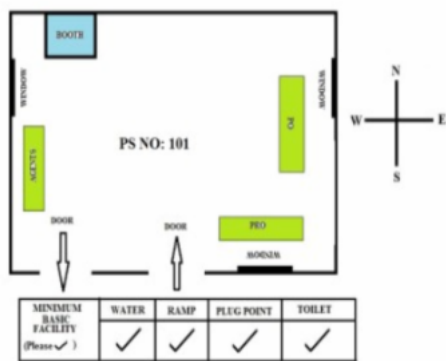

নির্বাচক নিবন্ধন আধিকারিকের স্বাক্ষর

Nazri Naksha

Google Map View

Polling Station Building Front View

Polling Station Front View

Cad View

Key MAP View

1 নাম : তুহিনা বিবি স্বামীর নাম: আপচার আলি বাড়ির নং : n0006 বয়স : 43 লিঙ্গ : মহিলা	HVD2315141 ফটো উপলব্ধ	2 নাম : আপচার আলি পিতার নাম: ইসমাইল আলি মন্ডল বাড়ির নং : n0006 বয়স : 51 লিঙ্গ : পুরুষ	HVD1350560 ফটো উপলব্ধ	3 নাম : আনছার মণ্ডল পিতার নাম: ইসমাইল মন্ডল বাড়ির নং : n0006 বয়স : 43 লিঙ্গ : পুরুষ	HVD3706769 ফটো উপলব্ধ
4 নাম : জালালউদ্দিন বিশ্বাস মায়ের নাম: হোসনিয়ারা বিবি বাড়ির নং : n0006 বয়স : 37 লিঙ্গ : পুরুষ	AMT0975458 ফটো উপলব্ধ	5 নাম : রিনা বিবি স্বামীর নাম: আনছার মন্ডল বাড়ির নং : n0006 বয়স : 39 লিঙ্গ : মহিলা	AMT0571430 ফটো উপলব্ধ	6 নাম : মনোয়ারা স্বামীর নাম: আমির আলি মল্লিক বাড়ির নং : n0042 বয়স : 82 লিঙ্গ : মহিলা	HVD0198077 ফটো উপলব্ধ
7 নাম : রুহুল আমিন মল্লিক পিতার নাম: আমির আলি মল্লিক বাড়ির নং : n0042 বয়স : 61 লিঙ্গ : পুরুষ	HVD1349901 ফটো উপলব্ধ	8 নাম : সামিম এত্তাজ পিতার নাম: আপচার আলি বাড়ির নং : 0006 বয়স : 27 লিঙ্গ : পুরুষ	AMT1292523 ফটো উপলব্ধ	9 নাম : রহিমা বিবি স্বামীর নাম: রুহুল আমিন মল্লিক বাড়ির নং : n0042 বয়স : 55 লিঙ্গ : মহিলা	HVD0198085 ফটো উপলব্ধ
10 নাম : নাসিরুদ্দিন মল্লিক পিতার নাম: আমির আলি মল্লিক বাড়ির নং : n0042 বয়স : 54 লিঙ্গ : পুরুষ	HVD0198093 ফটো উপলব্ধ	11 নাম : আব্দুল মান্নান মল্লিক পিতার নাম: আমির আলি মল্লিক বাড়ির নং : n0042 বয়স : 48 লিঙ্গ : পুরুষ	AMT0066886 ফটো উপলব্ধ	12 নাম : নিজামউদ্দিন মল্লিক পিতার নাম: আমির আলি মল্লিক বাড়ির নং : n0042 বয়স : 50 লিঙ্গ : পুরুষ	HVD0198101 ফটো উপলব্ধ
13 নাম : ঝর্ণা বিবি স্বামীর নাম: নিজামুদ্দিন মল্লিক বাড়ির নং : n0042 বয়স : 41 লিঙ্গ : মহিলা	HVD3706652 ফটো উপলব্ধ	14 নাম : লিলুফা ইয়াছমিন স্বামীর নাম: নাসিরুদ্দিন মল্লিক বাড়ির নং : n0042 বয়স : 48 লিঙ্গ : মহিলা	AMT0066894 ফটো উপলব্ধ	15 নাম : নাজমা খাতুন বিবি স্বামীর নাম: মান্নান মল্লিক বাড়ির নং : n0042 বয়স : 39 লিঙ্গ : মহিলা	AMT0443432 ফটো উপলব্ধ
16 নাম : নাজমা বিবি স্বামীর নাম: সফিকুল মন্ডল বাড়ির নং : n0042 বয়স : 36 লিঙ্গ : মহিলা	AMT0571380 ফটো উপলব্ধ	17 নাম : খাদিজা বিবি স্বামীর নাম: সওকাত আলি মন্ডল বাড়ির নং : n0173 বয়স : 27 লিঙ্গ : মহিলা	AMT1227610 ফটো উপলব্ধ	18 নাম : জাহিরা বিবি স্বামীর নাম: মতিন মল্লিক বাড়ির নং : n0174 বয়স : 38 লিঙ্গ : মহিলা	AMT0065946 ফটো উপলব্ধ
19 নাম : জালাল উদ্দিন মন্ডল মায়ের নাম: ছুপিয়া বিবি বাড়ির নং : n0148 বয়স : 42 লিঙ্গ : পুরুষ	HVD2774016 ফটো উপলব্ধ	20 নাম : বাইজিত মন্ডল পিতার নাম: জালাল উদ্দিন মন্ডল বাড়ির নং : এন0148 বয়স : 23 লিঙ্গ : পুরুষ	AMT1511039 ফটো উপলব্ধ	21 নাম : চাঁদনি খাতুন পিতার নাম: জালালউদ্দিন মন্ডল বাড়ির নং : এন0148 বয়স : 20 লিঙ্গ : মহিলা	AMT1689900 ফটো উপলব্ধ
22 নাম : সাকলাইন মোস্তাক মল্লিক পিতার নাম: নাসিরুদ্দিন মল্লিক বাড়ির নং : n0042 বয়স : 28 লিঙ্গ : পুরুষ	AMT1058718 ফটো উপলব্ধ	23 নাম : সিরাজ মল্লিক পিতার নাম: ইয়ারালী মল্লিক বাড়ির নং : n0053 বয়স : 70 লিঙ্গ : পুরুষ	HVD0198119 ফটো উপলব্ধ	24 নাম : সেরিনা মল্লিক স্বামীর নাম: সাহাজান মল্লিক বাড়ির নং : 0053 বয়স : 42 লিঙ্গ : মহিলা	HVD3752060 ফটো উপলব্ধ
25 নাম : সাহাজান মল্লিক পিতার নাম: ইয়ার আলি মল্লিক বাড়ির নং : n0053 বয়স : 58 লিঙ্গ : পুরুষ	HVD0198143 ফটো উপলব্ধ	26 নাম : লাইলিবিবি স্বামীর নাম: সিরাজ মল্লিক বাড়ির নং : n0053 বয়স : 61 লিঙ্গ : মহিলা	HVD0198127 ফটো উপলব্ধ	27 নাম : সুমাইয়া মল্লিক পিতার নাম: সিরাজ মল্লিক বাড়ির নং : 0053 বয়স : 31 লিঙ্গ : মহিলা	AMT0854257 ফটো উপলব্ধ
28 নাম : আরিফা ইয়াসমিন স্বামীর নাম: হাসান মল্লিক বাড়ির নং : N 0051 বয়স : 40 লিঙ্গ : মহিলা	HCT2362564 ফটো উপলব্ধ	29 নাম : মিরাজুল ইসলাম পিতার নাম: বাবুর আলী বাড়ির নং : n0154 বয়স : 27 লিঙ্গ : পুরুষ	AMT1166974 ফটো উপলব্ধ	30 নাম : বিলকিস খাতুন পিতার নাম: এস্তাকিন মণ্ডল বাড়ির নং : n0170 বয়স : 29 লিঙ্গ : মহিলা	AMT1167139 ফটো উপলব্ধ