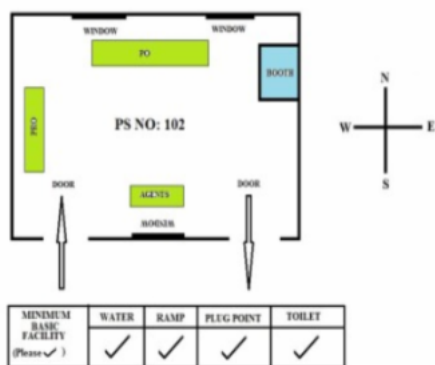

নির্বাচক নিবন্ধন আধিকারিকের স্বাক্ষর

Nazri Naksha

Google Map View

Polling Station Building Front View

Polling Station Front View

Cad View

Key MAP View

<p>1</p> <p>AMT0975722</p> <p>নাম : দীপক অধিকারী পিতার নাম: ইলা অধিকারী বাড়ির নং : 0412 বয়স : 59 লিঙ্গ : পুরুষ</p> <p>ফটো উপলব্ধ</p>	<p>2</p> <p>HVD3821014</p> <p>নাম : বিধান আড়ৎদার মায়ের নাম: অম্বিকা আড়ৎদার বাড়ির নং : 157 বয়স : 37 লিঙ্গ : পুরুষ</p> <p>ফটো উপলব্ধ</p>	<p>3</p> <p>AMT0854901</p> <p>নাম : সুমা আরৎদার স্বামীর নাম: বিধান আরৎদার বাড়ির নং : 0112 বয়স : 32 লিঙ্গ : মহিলা</p> <p>ফটো উপলব্ধ</p>
<p>4</p> <p>AMT1059252</p> <p>নাম : দিপালী অধিকারী স্বামীর নাম: দীপক অধিকারী বাড়ির নং : 0112 বয়স : 45 লিঙ্গ : মহিলা</p> <p>ফটো উপলব্ধ</p>	<p>5</p> <p>AMT1293430</p> <p>নাম : পথিক অধিকারী পিতার নাম: দীপক অধিকারী বাড়ির নং : n0251 বয়স : 30 লিঙ্গ : পুরুষ</p> <p>ফটো উপলব্ধ</p>	<p>6</p> <p>YGV1149715</p> <p>নাম : সুপর্ণা নাথ আড়ৎদার স্বামীর নাম: সৈকত আড়ৎদার বাড়ির নং : n0113 বয়স : 34 লিঙ্গ : মহিলা</p> <p>ফটো উপলব্ধ</p>
<p>7</p> <p>AMT0314310</p> <p>নাম : তরুণ কর্মকার পিতার নাম: সুবল কর্মকার বাড়ির নং : n0045 বয়স : 37 লিঙ্গ : পুরুষ</p> <p>ফটো উপলব্ধ</p>	<p>8</p> <p>HVD3821030</p> <p>নাম : কিশোর কর্মকার পিতার নাম: সুবল কর্মকার বাড়ির নং : 0048 বয়স : 41 লিঙ্গ : পুরুষ</p> <p>ফটো উপলব্ধ</p>	<p>9</p> <p>HVD0364448</p> <p>নাম : অনিমা কর্মকার স্বামীর নাম: সুবল কর্মকার বাড়ির নং : n0045 বয়স : 59 লিঙ্গ : মহিলা</p> <p>ফটো উপলব্ধ</p>
<p>10</p> <p>HVD0364414</p> <p>নাম : ভোলা কর্মকার পিতার নাম: রাধাপদ কর্মকার বাড়ির নং : n0044 বয়স : 50 লিঙ্গ : পুরুষ</p> <p>ফটো উপলব্ধ</p>	<p>11</p> <p>HVD2861615</p> <p>নাম : উত্তম কর্মকার পিতার নাম: বিজয় কর্মকার বাড়ির নং : n0016 বয়স : 42 লিঙ্গ : পুরুষ</p> <p>ফটো উপলব্ধ</p>	<p>12</p> <p>HVD2860351</p> <p>নাম : বিশুনাথ কর্মকার পিতার নাম: বিজয় কর্মকার বাড়ির নং : n0016 বয়স : 47 লিঙ্গ : পুরুষ</p> <p>ফটো উপলব্ধ</p>
<p>13</p> <p>HVD0951467</p> <p>নাম : শৈলবালা কর্মকার স্বামীর নাম: বিজয় কর্মকার বাড়ির নং : n0016 বয়স : 73 লিঙ্গ : মহিলা</p> <p>ফটো উপলব্ধ</p>	<p>14</p> <p>HVD0364430</p> <p>নাম : সুশান্ত কর্মকার পিতার নাম: সুকুমার কর্মকার বাড়ির নং : n0015 বয়স : 58 লিঙ্গ : পুরুষ</p> <p>ফটো উপলব্ধ</p>	<p>15</p> <p>HVD2355543</p> <p>নাম : প্রশান্ত কর্মকার পিতার নাম: সুকুমার কর্মকার বাড়ির নং : n0015 বয়স : 61 লিঙ্গ : পুরুষ</p> <p>ফটো উপলব্ধ</p>
<p>16</p> <p>HVD2355535</p> <p>নাম : দীপঙ্কর কর্মকার পিতার নাম: বরুণ কর্মকার বাড়ির নং : n0013 বয়স : 43 লিঙ্গ : পুরুষ</p> <p>ফটো উপলব্ধ</p>	<p>17</p> <p>HVD0364323</p> <p>নাম : আরতী কর্মকার স্বামীর নাম: বরুণ কর্মকার বাড়ির নং : n0013 বয়স : 63 লিঙ্গ : মহিলা</p> <p>ফটো উপলব্ধ</p>	<p>18</p> <p>HVD0364182</p> <p>নাম : তরুণ কর্মকার পিতার নাম: শরৎ চন্দ্র কর্মকার বাড়ির নং : n0012 বয়স : 64 লিঙ্গ : পুরুষ</p> <p>ফটো উপলব্ধ</p>
<p>19</p> <p>AMT0715615</p> <p>নাম : মৌসুমী কর্মকার (বিশ্বাস) স্বামীর নাম: বিশ্বজিৎ কর্মকার বাড়ির নং : n0012 বয়স : 34 লিঙ্গ : মহিলা</p> <p>ফটো উপলব্ধ</p>	<p>20</p> <p>AMT0314203</p> <p>নাম : দিলীপ কুমার কর্মকার পিতার নাম: শরৎ চন্দ্র কর্মকার বাড়ির নং : এন0012 বয়স : 59 লিঙ্গ : পুরুষ</p> <p>ফটো উপলব্ধ</p>	<p>21</p> <p>AMT0314229</p> <p>নাম : শুভঙ্কর কর্মকার পিতার নাম: অরুণ কুমার কর্মকার বাড়ির নং : n0012 বয়স : 36 লিঙ্গ : পুরুষ</p> <p>ফটো উপলব্ধ</p>
<p>22</p> <p>HVD2730919</p> <p>নাম : উষা কর্মকার স্বামীর নাম: নারায়ণ কর্মকার বাড়ির নং : n0002 বয়স : 47 লিঙ্গ : মহিলা</p> <p>ফটো উপলব্ধ</p>	<p>23</p> <p>AMT0975698</p> <p>নাম : সহদেব কর্মকার পিতার নাম: অমর কর্মকার বাড়ির নং : n0002 বয়স : 36 লিঙ্গ : পুরুষ</p> <p>ফটো উপলব্ধ</p>	<p>24</p> <p>HVD0364349</p> <p>নাম : লক্ষ্মীরানী কর্মকার স্বামীর নাম: বলাই কর্মকার বাড়ির নং : n0001 বয়স : 69 লিঙ্গ : মহিলা</p> <p>ফটো উপলব্ধ</p>
<p>25</p> <p>HVD3275948</p> <p>নাম : রেখা কর্মকার স্বামীর নাম: নিমাই কর্মকার বাড়ির নং : n0044 বয়স : 43 লিঙ্গ : মহিলা</p> <p>ফটো উপলব্ধ</p>	<p>26</p> <p>HVD0364406</p> <p>নাম : নিমাই কর্মকার পিতার নাম: রাধাপদ কর্মকার বাড়ির নং : n0044 বয়স : 54 লিঙ্গ : পুরুষ</p> <p>ফটো উপলব্ধ</p>	<p>27</p> <p>HVD0364281</p> <p>নাম : কৈলাস কর্মকার পিতার নাম: সুরেন্দ্র কর্মকার বাড়ির নং : n0043 বয়স : 64 লিঙ্গ : পুরুষ</p> <p>ফটো উপলব্ধ</p>
<p>28</p> <p>AMT0394429</p> <p>নাম : তুলি (কামিল্যা) কর্মকার স্বামীর নাম: সঞ্জীব কর্মকার বাড়ির নং : n0043 বয়স : 38 লিঙ্গ : মহিলা</p> <p>ফটো উপলব্ধ</p>	<p>29</p> <p>HVD1377316</p> <p>নাম : সঞ্জীব কর্মকার পিতার নাম: তারাপদ কর্মকার বাড়ির নং : n0043 বয়স : 49 লিঙ্গ : পুরুষ</p> <p>ফটো উপলব্ধ</p>	<p>30</p> <p>HVD0364273</p> <p>নাম : তরুণতা কর্মকার স্বামীর নাম: তারাপদ কর্মকার বাড়ির নং : n0043 বয়স : 70 লিঙ্গ : মহিলা</p> <p>ফটো উপলব্ধ</p>