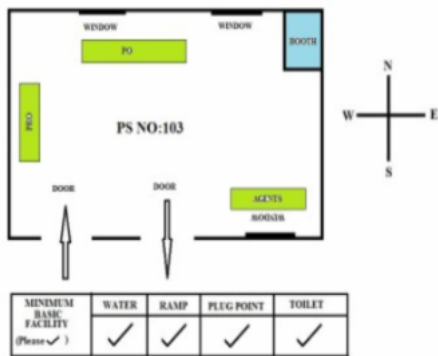

নির্বাচক নিবন্ধন আধিকারিকের স্বাক্ষর

Nazri Naksha

Google Map View

Polling Station Building Front View

Polling Station Front View

Cad View

Key MAP View

1 নাম : রোকেয়াবিবি স্বামীর নাম: আলম মন্ডল বাড়ির নং : n0044 বয়স : 62 লিঙ্গ : মহিলা	HVD0368761 ফটো উপলব্ধ	2 নাম : বাপী মন্ডল পিতার নাম: আলম মন্ডল বাড়ির নং : n0044 বয়স : 38 লিঙ্গ : পুরুষ	HVD3276367 ফটো উপলব্ধ	3 নাম : সাফিউন নাহার বিবি স্বামীর নাম: নাসিরউদ্দিন মন্ডল বাড়ির নং : n0039 বয়স : 46 লিঙ্গ : মহিলা	HVD3276391 ফটো উপলব্ধ
4 নাম : নাসিরউদ্দিন মণ্ডল পিতার নাম: আব্দুল রউফ মন্ডল মণ্ডল বাড়ির নং : n0039 বয়স : 45 লিঙ্গ : পুরুষ	HVD1871367 ফটো উপলব্ধ	5 নাম : মোস্তাফিজাতুল মাওলা মন্ডল স্বামীর নাম: মহাসিন মন্ডল বাড়ির নং : n0039 বয়স : 56 লিঙ্গ : মহিলা	HVD1585090 ফটো উপলব্ধ	6 নাম : মহসীন মন্ডল পিতার নাম: আব্দুল রউফ মন্ডল বাড়ির নং : n0039 বয়স : 53 লিঙ্গ : পুরুষ	HVD0369264 ফটো উপলব্ধ
7 নাম : সহর আলি মন্ডল পিতার নাম: মোরসেদ আলি মন্ডল বাড়ির নং : n0029 বয়স : 44 লিঙ্গ : পুরুষ	HVD3276276 ফটো উপলব্ধ	8 নাম : ময়রম খাতুন পিতার নাম: মোরসেদ মন্ডল বাড়ির নং : n0029 বয়স : 35 লিঙ্গ : মহিলা	AMT0716241 ফটো উপলব্ধ	9 নাম : হালিমা বিবি স্বামীর নাম: কাহেদ আলি মন্ডল বাড়ির নং : n0029 বয়স : 36 লিঙ্গ : মহিলা	AMT0716233 ফটো উপলব্ধ
10 নাম : কাহেদ আলি মন্ডল পিতার নাম: মোরসেদ মন্ডল বাড়ির নং : n0029 বয়স : 53 লিঙ্গ : পুরুষ	HVD0369892 ফটো উপলব্ধ	11 নাম : সাহেবআলী মন্ডল পিতার নাম: মোরসেদ মন্ডল বাড়ির নং : n0029 বয়স : 55 লিঙ্গ : পুরুষ	HVD0369884 ফটো উপলব্ধ	12 নাম : মাসকুরা খাতুন স্বামীর নাম: সহিদুল মন্ডল বাড়ির নং : n0057 বয়স : 40 লিঙ্গ : মহিলা	HVD2863496 ফটো উপলব্ধ
13 নাম : হাকিম গাজী পিতার নাম: জবেদ গাজী বাড়ির নং : n0009 বয়স : 70 লিঙ্গ : পুরুষ	HVD0368951 ফটো উপলব্ধ	14 নাম : সাফিয়াবিবি স্বামীর নাম: সাজাহান গাজী বাড়ির নং : n0009 বয়স : 50 লিঙ্গ : মহিলা	AMT1762699 ফটো উপলব্ধ	15 নাম : সাজাহান গাজী পিতার নাম: হামিদ গাজী বাড়ির নং : n0009 বয়স : 53 লিঙ্গ : পুরুষ	AMT1759935 ফটো উপলব্ধ
16 নাম : হাসেনা (খাতুন) বিবি স্বামীর নাম: রেজাউল গাজী বাড়ির নং : n0044 বয়স : 42 লিঙ্গ : মহিলা	HVD3471851 ফটো উপলব্ধ	17 নাম : ফারুক বেগম পিতার নাম: সফিক সেখ বাড়ির নং : n0017 বয়স : 32 লিঙ্গ : পুরুষ	AMT0571919 ফটো উপলব্ধ	18 নাম : হামিদাবিবি স্বামীর নাম: বেলাতআলি মণ্ডল বাড়ির নং : n0017 বয়স : 66 লিঙ্গ : মহিলা	HVD0369777 ফটো উপলব্ধ
19 নাম : বুনু বিবি স্বামীর নাম: সফিকুল মন্ডল বাড়ির নং : n0062 বয়স : 37 লিঙ্গ : মহিলা	AMT0571984 ফটো উপলব্ধ	20 নাম : সফিকুল মন্ডল পিতার নাম: ইসমাইল মন্ডল বাড়ির নং : n0062 বয়স : 60 লিঙ্গ : পুরুষ	HVD3471109 ফটো উপলব্ধ	21 নাম : নেসা বিবি স্বামীর নাম: ইসমাইল মণ্ডল বাড়ির নং : n0062 বয়স : 79 লিঙ্গ : মহিলা	AMT1759984 ফটো উপলব্ধ
22 নাম : তরিকুল মন্ডল পিতার নাম: জুব্বার মন্ডল বাড়ির নং : n0061 বয়স : 35 লিঙ্গ : পুরুষ	AMT0716209 ফটো উপলব্ধ	23 নাম : নাজমা বিবি স্বামীর নাম: সরিফুল মন্ডল বাড়ির নং : n0061 বয়স : 39 লিঙ্গ : মহিলা	HVD3276300 ফটো উপলব্ধ	24 নাম : সাফি গাজী পিতার নাম: হাকিম গাজী বাড়ির নং : n0009 বয়স : 34 লিঙ্গ : পুরুষ	AMT0571976 ফটো উপলব্ধ
25 নাম : কারিম গাজী পিতার নাম: হাকিম গাজী বাড়ির নং : n0009 বয়স : 38 লিঙ্গ : পুরুষ	HVD3719424 ফটো উপলব্ধ	26 নাম : মামুদাবিবি স্বামীর নাম: হাকিম গাজী বাড়ির নং : n0009 বয়স : 61 লিঙ্গ : মহিলা	HVD0368944 ফটো উপলব্ধ	27 নাম : তাহমীনা বেগম স্বামীর নাম: হাফিজুল মণ্ডল বাড়ির নং : n0256 বয়স : 37 লিঙ্গ : মহিলা	HCT1369172 ফটো উপলব্ধ
28 নাম : বিজলী খাতুন স্বামীর নাম: জাহাঙ্গীর হোসেন মণ্ডল বাড়ির নং : n0079 বয়স : 46 লিঙ্গ : মহিলা	HVD3719416 ফটো উপলব্ধ	29 নাম : মামনি বিবি স্বামীর নাম: কওসার আলি মন্ডল বাড়ির নং : n0010 বয়স : 42 লিঙ্গ : মহিলা	AMT0444018 ফটো উপলব্ধ	30 নাম : আমেনা বিবি পিতার নাম: ছুরাতআলি মণ্ডল বাড়ির নং : n0010 বয়স : 69 লিঙ্গ : মহিলা	WB/14/095/228480 ফটো উপলব্ধ