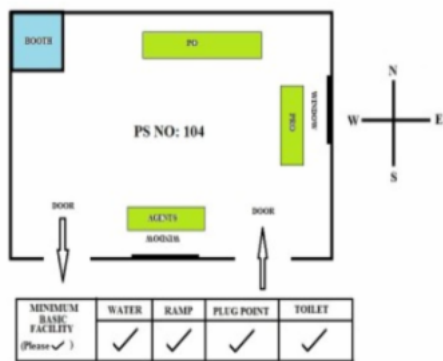

নির্বাচক নিবন্ধন আধিকারিকের স্বাক্ষর

Nazri Naksha

Google Map View

Polling Station Building Front View

Polling Station Front View

Cad View

Key MAP View

| | | | | | |
|---|--------------------------|--|--------------------------|--|--------------------------|
| 1 নাম : অনন্ত কর্মকার পিতার নাম: অশোক কর্মকার বাড়ির নং : n0098 বয়স : 41 লিঙ্গ : পুরুষ | HVD3719812 ফটো উপলব্ধ | 2 নাম : লক্ষ্মী কর্মকার স্বামীর নাম: দীপক কর্মকার বাড়ির নং : n0039 বয়স : 51 লিঙ্গ : মহিলা | HVD1382407 ফটো উপলব্ধ | 3 নাম : নন্দিতা কর্মকার স্বামীর নাম: চন্দ্রনাথ কর্মকার বাড়ির নং : n0038 বয়স : 47 লিঙ্গ : মহিলা | HVD1871532 ফটো উপলব্ধ |
| 4 নাম : অদিতি কর্মকার পিতার নাম: আদিত্য কর্মকার বাড়ির নং : n0038 বয়স : 30 লিঙ্গ : মহিলা | AMT0855825 ফটো উপলব্ধ | 5 নাম : সোমা কর্মকার স্বামীর নাম: আদিত্য কর্মকার বাড়ির নং : n0038 বয়স : 51 লিঙ্গ : মহিলা | AMT0855767 ফটো উপলব্ধ | 6 নাম : চন্দ্রনাথ কর্মকার পিতার নাম: দুর্গাপদ কর্মকার বাড়ির নং : n0038 বয়স : 57 লিঙ্গ : পুরুষ | HVD1381862 ফটো উপলব্ধ |
| 7 নাম : দুর্গাপদ কর্মকার পিতার নাম: শ্যামসুন্দর কর্মকার বাড়ির নং : n0038 বয়স : 81 লিঙ্গ : পুরুষ | HVD0374157 ফটো উপলব্ধ | 8 নাম : শেফালী কর্মকার স্বামীর নাম: জগন্নাথ কর্মকার বাড়ির নং : n0037 বয়স : 47 লিঙ্গ : মহিলা | HVD1382068 ফটো উপলব্ধ | 9 নাম : যশোদা কর্মকার পিতার নাম: জগন্নাথ কর্মকার বাড়ির নং : n0037 বয়স : 28 লিঙ্গ : মহিলা | AMT1059815 ফটো উপলব্ধ |
| 10 নাম : আদিত্য কর্মকার পিতার নাম: দুর্গাপদ কর্মকার বাড়ির নং : n0038 বয়স : 61 লিঙ্গ : পুরুষ | AMT1059799 ফটো উপলব্ধ | 11 নাম : দীপক কুমার কর্মকার পিতার নাম: কার্তিক কর্মকার বাড়ির নং : n0039 বয়স : 64 লিঙ্গ : পুরুষ | HVD1382399 ফটো উপলব্ধ | 12 নাম : রূপা কর্মকার স্বামীর নাম: অনন্ত কর্মকার বাড়ির নং : n0098 বয়স : 30 লিঙ্গ : মহিলা | NNR1519297 ফটো উপলব্ধ |
| 13 নাম : ভোলানাথ কর্মকার পিতার নাম: কালিপদ কর্মকার বাড়ির নং : এন0037 বয়স : 67 লিঙ্গ : পুরুষ | AMT1560481 ফটো উপলব্ধ | 14 নাম : পিংকি প্রামানিক পিতার নাম: তাপস প্রামানিক বাড়ির নং : এন0050 বয়স : 31 লিঙ্গ : মহিলা | AMT0728691 ফটো উপলব্ধ | 15 নাম : সুদীপ্ত কর্মকার পিতার নাম: চন্দ্রনাথ কর্মকার বাড়ির নং : এন0038 বয়স : 26 লিঙ্গ : পুরুষ | AMT1561208 ফটো উপলব্ধ |
| 16 নাম : কল্যাণ কর্মকার পিতার নাম: দীপক কুমার কর্মকার বাড়ির নং : এন0039 বয়স : 22 লিঙ্গ : পুরুষ | AMT1605955 ফটো উপলব্ধ | 17 নাম : রুমা মন্ডল স্বামীর নাম: সুমিত মন্ডল বাড়ির নং : n0045 বয়স : 41 লিঙ্গ : মহিলা | HVD2731289 ফটো উপলব্ধ | 18 নাম : ইভারানী গাইন স্বামীর নাম: অসীম গাইন বাড়ির নং : n0042 বয়স : 58 লিঙ্গ : মহিলা | HVD1382423 ফটো উপলব্ধ |
| 19 নাম : সঞ্জীব গাইন পিতার নাম: অসীম গাইন বাড়ির নং : n0219 বয়স : 27 লিঙ্গ : পুরুষ | AMT1168079 ফটো উপলব্ধ | 20 নাম : অসীম গাইন পিতার নাম: মনিমোহন গাইন বাড়ির নং : n0042 বয়স : 61 লিঙ্গ : পুরুষ | HVD0374207 ফটো উপলব্ধ | 21 নাম : সন্ধ্যারানী গাইন স্বামীর নাম: প্রমিল গাইন বাড়ির নং : n0043 বয়স : 61 লিঙ্গ : মহিলা | HVD0374322 ফটো উপলব্ধ |
| 22 নাম : প্রমিল গাইন পিতার নাম: মনিমোহন গাইন বাড়ির নং : n0043 বয়স : 69 লিঙ্গ : পুরুষ | HVD0374314 ফটো উপলব্ধ | 23 নাম : শুভময় গাইন পিতার নাম: সুকদেব গাইন বাড়ির নং : n0040 বয়স : 30 লিঙ্গ : পুরুষ | AMT0855908 ফটো উপলব্ধ | 24 নাম : দেবনাথ গাইন পিতার নাম: সূর্যকান্ত গাইন বাড়ির নং : n0040 বয়স : 53 লিঙ্গ : পুরুষ | HVD0374249 ফটো উপলব্ধ |
| 25 নাম : ব্রজেশ্বরী গাইন স্বামীর নাম: শুকদেব গাইন বাড়ির নং : n0040 বয়স : 55 লিঙ্গ : মহিলা | HVD1381961 ফটো উপলব্ধ | 26 নাম : শুকদেব গাইন পিতার নাম: সূর্যকান্ত গাইন বাড়ির নং : n0040 বয়স : 57 লিঙ্গ : পুরুষ | HVD1382803 ফটো উপলব্ধ | 27 নাম : সুমিত্রা গাইন স্বামীর নাম: জয়দেব গাইন বাড়ির নং : n0040 বয়স : 54 লিঙ্গ : মহিলা | AMT0444406 ফটো উপলব্ধ |
| 28 নাম : জয়দেব গাইন পিতার নাম: সূর্যকান্ত গাইন বাড়ির নং : n0040 বয়স : 61 লিঙ্গ : পুরুষ | HVD0374223 ফটো উপলব্ধ | 29 নাম : বিকাশ গাইন পিতার নাম: বৃন্দাবন গাইন বাড়ির নং : n0045 বয়স : 70 লিঙ্গ : পুরুষ | HVD2358943 ফটো উপলব্ধ | 30 নাম : সুমন গাইন পিতার নাম: তুষার কান্তি গাইন বাড়ির নং : n0044 বয়স : 40 লিঙ্গ : পুরুষ | HVD2863678 ফটো উপলব্ধ |