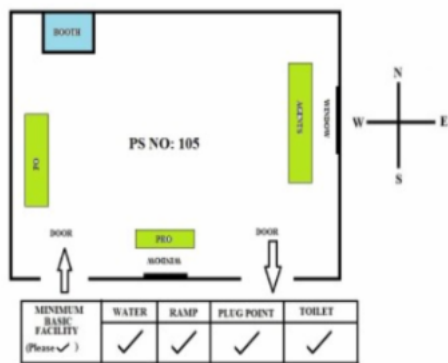

নির্বাচক নিবন্ধন আধিকারিকের স্বাক্ষর

Nazri Naksha

Google Map View

Polling Station Building Front View

Polling Station Front View

Cad View

Key MAP View

1 নাম : মাজিদা বিবি স্বামীর নাম: জিয়াদ মন্ডল বাড়ির নং : n0240 বয়স : 52 লিঙ্গ : মহিলা	HCT0255687 ফটো উপলব্ধ	2 নাম : সম্পা (মন্ডল)গোলদার স্বামীর নাম: সুব্রত গোলদার বাড়ির নং : n0067 বয়স : 42 লিঙ্গ : মহিলা	HVD2853919 ফটো উপলব্ধ	3 নাম : বিশ্বনাথ কর্মকার পিতার নাম: কেনারাম কর্মকার বাড়ির নং : n0002 বয়স : 45 লিঙ্গ : পুরুষ	HVD1388701 ফটো উপলব্ধ
4 নাম : কল্যাণী কর্মকার স্বামীর নাম: কেনারাম কর্মকার বাড়ির নং : n0002 বয়স : 81 লিঙ্গ : মহিলা	HVD0412908 ফটো উপলব্ধ	5 নাম : শৈলি কর্মকার স্বামীর নাম: বিশ্বনাথ কর্মকার বাড়ির নং : n0002 বয়স : 30 লিঙ্গ : মহিলা	AMT1127455 ফটো উপলব্ধ	6 নাম : মানসী মল্লিক কর্মকার স্বামীর নাম: উত্তম কর্মকার বাড়ির নং : n0001 বয়স : 48 লিঙ্গ : মহিলা	AMT0856229 ফটো উপলব্ধ
7 নাম : তরুনকুমার কর্মকার পিতার নাম: বিমলচন্দ্র কর্মকার বাড়ির নং : n0001 বয়স : 42 লিঙ্গ : পুরুষ	HVD2733178 ফটো উপলব্ধ	8 নাম : বিভারানী কর্মকার স্বামীর নাম: গনেশ চন্দ্র কর্মকার বাড়ির নং : n0010 বয়স : 63 লিঙ্গ : মহিলা	HVD0412924 ফটো উপলব্ধ	9 নাম : সুভাষ কর্মকার পিতার নাম: গনেশ কর্মকার বাড়ির নং : n0010 বয়স : 41 লিঙ্গ : পুরুষ	HVD2733186 ফটো উপলব্ধ
10 নাম : কাজল কর্মকার স্বামীর নাম: সুভাষ কর্মকার বাড়ির নং : এন0125 বয়স : 30 লিঙ্গ : মহিলা	AMT1540749 ফটো উপলব্ধ	11 নাম : গৌতম সরকার পিতার নাম: বিজন সরকার বাড়ির নং : N00123 বয়স : 45 লিঙ্গ : পুরুষ	YGV1965169 ফটো উপলব্ধ	12 নাম : পূজা গোলদার পিতার নাম: নিতাই চন্দ্র গোলদার বাড়ির নং : N00123 বয়স : 27 লিঙ্গ : মহিলা	RXT1738145 ফটো উপলব্ধ
13 নাম : তনজা খাতুন স্বামীর নাম: মোস্তফা মন্ডল বাড়ির নং : N0186 বয়স : 38 লিঙ্গ : মহিলা	TIQ0975086 ফটো উপলব্ধ	14 নাম : মোস্তফা মন্ডল পিতার নাম: মোকছেদ আলি মন্ডল বাড়ির নং : 0186 বয়স : 30 লিঙ্গ : পুরুষ	AMT1227719 ফটো উপলব্ধ	15 নাম : আছিয়া খাতুন বিবি স্বামীর নাম: মনিরুর সরদার বাড়ির নং : n0199 বয়স : 51 লিঙ্গ : মহিলা	AMT0717140 ফটো উপলব্ধ
16 নাম : মমতাজ খাতুন বিবি স্বামীর নাম: মোকছেদ আলি মন্ডল বাড়ির নং : n0213 বয়স : 48 লিঙ্গ : মহিলা	AMT0765693 ফটো উপলব্ধ	17 নাম : পিন্টু গোলদার স্বামীর নাম: আরতী গোলদার বাড়ির নং : n0218 বয়স : 27 লিঙ্গ : পুরুষ	AMT1168111 ফটো উপলব্ধ	18 নাম : দীপাস্বিতা গোলদার পিতার নাম: রামকৃষ্ণ গোলদার বাড়ির নং : এন0026 বয়স : 25 লিঙ্গ : মহিলা	AMT1317247 ফটো উপলব্ধ
19 নাম : তণয় গোলদার পিতার নাম: শৈলেন্দ্র নাথ গোলদার বাড়ির নং : n0034 বয়স : 53 লিঙ্গ : পুরুষ	HVD2369502 ফটো উপলব্ধ	20 নাম : সুশীল গোলদার পিতার নাম: নিরঞ্জন গোলদার বাড়ির নং : n0025 বয়স : 45 লিঙ্গ : পুরুষ	HVD2369486 ফটো উপলব্ধ	21 নাম : মোহন্ত গোলদার পিতার নাম: নিরঞ্জন গোলদার বাড়ির নং : n0025 বয়স : 38 লিঙ্গ : পুরুষ	HVD3723079 ফটো উপলব্ধ
22 নাম : রামকৃষ্ণ গোলদার পিতার নাম: মাণিক গোলদার বাড়ির নং : n0026 বয়স : 63 লিঙ্গ : পুরুষ	HVD0413245 ফটো উপলব্ধ	23 নাম : বন্দনা গোলদার স্বামীর নাম: রামকৃষ্ণ গোলদার বাড়ির নং : n0026 বয়স : 53 লিঙ্গ : মহিলা	HVD0413252 ফটো উপলব্ধ	24 নাম : বিশ্বনাথ গোলদার পিতার নাম: হাজারীলাল গোলদার বাড়ির নং : n0004 বয়স : 56 লিঙ্গ : পুরুষ	HVD0413005 ফটো উপলব্ধ
25 নাম : মুনমুন গোলদার (মন্ডল) স্বামীর নাম: বিশ্বনাথ গোলদার বাড়ির নং : n0004 বয়স : 37 লিঙ্গ : মহিলা	HVD3824042 ফটো উপলব্ধ	26 নাম : সুকুমার গোলদার পিতার নাম: হাজারীলাল গোলদার বাড়ির নং : n0004 বয়স : 51 লিঙ্গ : পুরুষ	HVD0413021 ফটো উপলব্ধ	27 নাম : মনুলাল গোলদার পিতার নাম: গোপাল গোলদার বাড়ির নং : n0005 বয়স : 59 লিঙ্গ : পুরুষ	HVD0413104 ফটো উপলব্ধ
28 নাম : অনামিকা গোলদার স্বামীর নাম: তনয় গোলদার বাড়ির নং : n0066 বয়স : 51 লিঙ্গ : মহিলা	HVD0019778 ফটো উপলব্ধ	29 নাম : মিঠু গোলদার স্বামীর নাম: প্রফুল্ল গোলদার বাড়ির নং : n0051 বয়স : 49 লিঙ্গ : মহিলা	HVD2876779 ফটো উপলব্ধ	30 নাম : নিতাই গোলদার পিতার নাম: পরিতোষ গোলদার বাড়ির নং : n0007 বয়স : 35 লিঙ্গ : পুরুষ	AMT0315309 ফটো উপলব্ধ