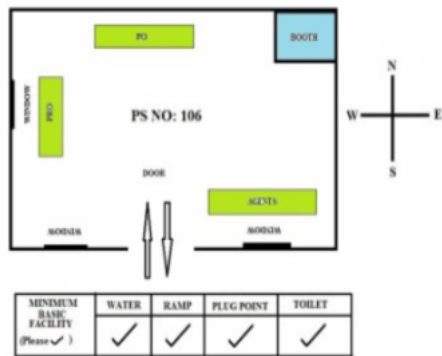

নির্বাচক নিবন্ধন আধিকারিকের স্বাক্ষর

Nazri Naksha

Google Map View

Polling Station Building Front View

Polling Station Front View

Cad View

Key MAP View

1 নাম : ফুলজানবিবি স্বামীর নাম: সাহাদালি মন্ডল বাড়ির নং : n0011 বয়স : 80 লিঙ্গ : মহিলা	HVD0418269 ফটো উপলব্ধ	2 নাম : রফিকুল ইসলাম মন্ডল পিতার নাম: সাহাদালি মন্ডল বাড়ির নং : n0011 বয়স : 63 লিঙ্গ : পুরুষ	HVD0418251 ফটো উপলব্ধ	3 নাম : রিক্ট ইসলাম পিতার নাম: রফিকুল ইসলাম মন্ডল বাড়ির নং : n0011 বয়স : 38 লিঙ্গ : পুরুষ	AMT0315481 ফটো উপলব্ধ
4 নাম : সানু মন্ডল পিতার নাম: রফিকুল ইসলাম মন্ডল বাড়ির নং : n0011 বয়স : 43 লিঙ্গ : পুরুষ	AMT0717660 ফটো উপলব্ধ	5 নাম : হামিদ মন্ডল পিতার নাম: সাহাদালি মন্ডল বাড়ির নং : n0011 বয়স : 59 লিঙ্গ : পুরুষ	HVD1389337 ফটো উপলব্ধ	6 নাম : মমতাজ বেগম স্বামীর নাম: হামিদ মন্ডল বাড়ির নং : n0011 বয়স : 43 লিঙ্গ : মহিলা	AMT0315499 ফটো উপলব্ধ
7 নাম : আরজীনা বিবি স্বামীর নাম: রফিকুল ইসলাম মন্ডল বাড়ির নং : n0011 বয়স : 51 লিঙ্গ : মহিলা	HVD0418277 ফটো উপলব্ধ	8 নাম : সিরাজুল ইসলাম পিতার নাম: সাহাদ আলি মণ্ডল বাড়ির নং : n0011 বয়স : 50 লিঙ্গ : পুরুষ	HVD2370716 ফটো উপলব্ধ	9 নাম : কেতাব আলি মন্ডল পিতার নাম: খোদাবক্স মন্ডল বাড়ির নং : n0011 বয়স : 42 লিঙ্গ : পুরুষ	HVD2877041 ফটো উপলব্ধ
10 নাম : মমতাজ বিবি স্বামীর নাম: সিরাজুল ইসলাম মন্ডল বাড়ির নং : n0011 বয়স : 35 লিঙ্গ : মহিলা	AMT0976605 ফটো উপলব্ধ	11 নাম : মর্জিনা বিবি স্বামীর নাম: হাসান আলি বাড়ির নং : n0013 বয়স : 56 লিঙ্গ : মহিলা	HVD0418368 ফটো উপলব্ধ	12 নাম : আচিয়া বিবি স্বামীর নাম: সাহেব আলি মণ্ডল বাড়ির নং : n0055 বয়স : 39 লিঙ্গ : মহিলা	HVD3723285 ফটো উপলব্ধ
13 নাম : মুছলিমা বিবি স্বামীর নাম: কাছের আলি মন্ডল বাড়ির নং : n0013 বয়স : 40 লিঙ্গ : মহিলা	HVD2877918 ফটো উপলব্ধ	14 নাম : মাজেদ আলি মন্ডল পিতার নাম: হায়দার আলি মন্ডল বাড়ির নং : n0013 বয়স : 51 লিঙ্গ : পুরুষ	HVD1389907 ফটো উপলব্ধ	15 নাম : অজেত আলি মন্ডল পিতার নাম: হায়দার আলি মন্ডল বাড়ির নং : n0013 বয়স : 49 লিঙ্গ : পুরুষ	HVD2877066 ফটো উপলব্ধ
16 নাম : নারগিস বিবি স্বামীর নাম: অজেত আলি মন্ডল বাড়ির নং : n0013 বয়স : 40 লিঙ্গ : মহিলা	HVD3279254 ফটো উপলব্ধ	17 নাম : হাফিজা বিবি স্বামীর নাম: মাজেত আলি মন্ডল বাড়ির নং : n0013 বয়স : 39 লিঙ্গ : মহিলা	HVD3279247 ফটো উপলব্ধ	18 নাম : আছের আলি মন্ডল পিতার নাম: হাসান আলি মন্ডল বাড়ির নং : n0013 বয়স : 37 লিঙ্গ : পুরুষ	AMT0315507 ফটো উপলব্ধ
19 নাম : মনোয়ারা বিবি স্বামীর নাম: জমাত আলি বাড়ির নং : n0036 বয়স : 74 লিঙ্গ : মহিলা	HVD0417683 ফটো উপলব্ধ	20 নাম : কহিনুর বিবি স্বামীর নাম: সাহেব আলি মন্ডল বাড়ির নং : n0036 বয়স : 59 লিঙ্গ : মহিলা	HVD0417675 ফটো উপলব্ধ	21 নাম : মর্জিনা খাতুন পিতার নাম: লিয়াকাত আলি মোহ্লা বাড়ির নং : n0061 বয়স : 44 লিঙ্গ : মহিলা	AMT0070581 ফটো উপলব্ধ
22 নাম : ফেরদৌসি স্বামীর নাম: নুরুল ইসলাম বাড়ির নং : n0051 বয়স : 65 লিঙ্গ : মহিলা	HVD1389576 ফটো উপলব্ধ	23 নাম : সালাম মন্ডল পিতার নাম: আসরফ আলি মন্ডল বাড়ির নং : n0041 বয়স : 36 লিঙ্গ : পুরুষ	AMT0315697 ফটো উপলব্ধ	24 নাম : নীহারবানু বিবি স্বামীর নাম: আসরফ আলি বাড়ির নং : n0041 বয়স : 51 লিঙ্গ : মহিলা	HVD0417550 ফটো উপলব্ধ
25 নাম : ইরিনা বিবি স্বামীর নাম: রফিকুল ইসলাম মন্ডল বাড়ির নং : n0011 বয়স : 39 লিঙ্গ : মহিলা	AMT0072157 ফটো উপলব্ধ	26 নাম : রিজিয়া বিবি স্বামীর নাম: রিয়াজুল মন্ডল বাড়ির নং : n0054 বয়স : 39 লিঙ্গ : মহিলা	HVD3279411 ফটো উপলব্ধ	27 নাম : ঝর্ণা খাতুন বিবি স্বামীর নাম: রজব আলি মণ্ডল বাড়ির নং : n0216 বয়স : 35 লিঙ্গ : মহিলা	AMT1168251 ফটো উপলব্ধ
28 নাম : সাবানা খাতুন স্বামীর নাম: অলিউর রহমান বাড়ির নং : n0232 বয়স : 29 লিঙ্গ : মহিলা	AMT1168418 ফটো উপলব্ধ	29 নাম : নারগিস বিবি স্বামীর নাম: নিজামউদ্দিন মন্ডল বাড়ির নং : n0270 বয়স : 31 লিঙ্গ : মহিলা	AMT1313881 ফটো উপলব্ধ	30 নাম : হবিবুল্লা মন্ডল পিতার নাম: কেতাব আলি মন্ডল বাড়ির নং : এন0011 বয়স : 25 লিঙ্গ : পুরুষ	AMT1316942 ফটো উপলব্ধ