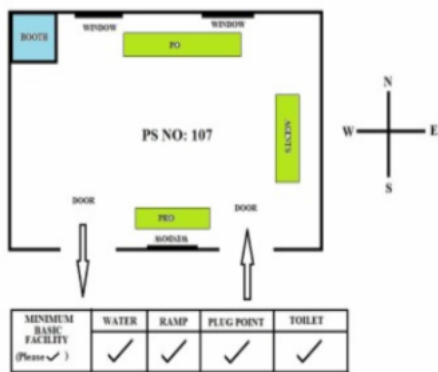

নির্বাচক নিবন্ধন আধিকারিকের স্বাক্ষর

Nazri Naksha

Google Map View

Polling Station Building Front View

Polling Station Front View

Cad View

Key MAP View

1 নাম : আছিয়া খাতুন পিতার নাম: এলাহি বকর মণ্ডল বাড়ির নং: n0874 বয়স : 28 লিঙ্গ : মহিলা	AMT1168814 ফটো উপলব্ধ	2 নাম : সহিদা খাতুন স্বামীর নাম: সফিকুল ইসলাম মন্ডল বাড়ির নং: n0070 বয়স : 41 লিঙ্গ : মহিলা	AMT0316224 ফটো উপলব্ধ	3 নাম : আকল হামিদ পিতার নাম: সিরাজুল মন্ডল বাড়ির নং: n0861 বয়স : 27 লিঙ্গ : পুরুষ	AMT1168699 ফটো উপলব্ধ
4 নাম : সাইমা খাতুন পিতার নাম: মনছুর গাজী বাড়ির নং: n0371 বয়স : 27 লিঙ্গ : মহিলা	AMT1168798 ফটো উপলব্ধ	5 নাম : হরি দাস পিতার নাম: চিত্তাহরন দাস বাড়ির নং: n0372 বয়স : 41 লিঙ্গ : পুরুষ	DFZ2292449 ফটো উপলব্ধ	6 নাম : হাবিবা খাতুন স্বামীর নাম: আবদুল হামিদ মন্ডল বাড়ির নং: এন0361 বয়স : 22 লিঙ্গ : মহিলা	AMT1624709 ফটো উপলব্ধ
Q 7 নাম : সাগর বিশ্বাস পিতার নাম: সন্তোষ কুমার বিশ্বাস বাড়ির নং: এস02 বয়স : 32 লিঙ্গ : পুরুষ	ZYH6856371 ফটো উপলব্ধ	8 নাম : অঞ্জলী আর্ঘ্য স্বামীর নাম: নিতাই আর্ঘ্য বাড়ির নং: n0001 বয়স : 58 লিঙ্গ : মহিলা	HVD0382689 ফটো উপলব্ধ	9 নাম : আকতার আলী মণ্ডল পিতার নাম: আনার আলী মণ্ডল বাড়ির নং: 000 বয়স : 27 লিঙ্গ : পুরুষ	AMT1168749 ফটো উপলব্ধ
10 নাম : জেসমিন খাতুন স্বামীর নাম: আব্দুল আলি হোসেন বাড়ির নং: 108 বয়স : 26 লিঙ্গ : মহিলা	YGV1597343 ফটো উপলব্ধ	11 নাম : ফাতেমা খাতুন স্বামীর নাম: হালিম মণ্ডল বাড়ির নং: 107 বয়স : 27 লিঙ্গ : মহিলা	AMT1168822 ফটো উপলব্ধ	12 নাম : সঞ্জিতা দাস স্বামীর নাম: সুধো দাস বাড়ির নং: 0047 বয়স : 30 লিঙ্গ : মহিলা	AMT0976878 ফটো উপলব্ধ
13 নাম : ভিক্টোরিয়া দাস স্বামীর নাম: দিলীপ দাস বাড়ির নং: n0110 বয়স : 50 লিঙ্গ : মহিলা	HVD0382820 ফটো উপলব্ধ	14 নাম : মিতা দাস স্বামীর নাম: মঠুন দাস বাড়ির নং: 134 বয়স : 34 লিঙ্গ : মহিলা	AMT0316166 ফটো উপলব্ধ	15 নাম : পরেশ দাস পিতার নাম: প্রেমচাঁদ দাস বাড়ির নং: n0051 বয়স : 48 লিঙ্গ : পুরুষ	AMT1765528 ফটো উপলব্ধ
16 নাম : অসিমা দাস স্বামীর নাম: প্রদীপ দাস বাড়ির নং: n0111 বয়স : 44 লিঙ্গ : মহিলা	AMT0976860 ফটো উপলব্ধ	17 নাম : রিঙ্কু দাস (সরকার) স্বামীর নাম: কেনারাম দাস বাড়ির নং: 0028 বয়স : 47 লিঙ্গ : মহিলা	AMT1060565 ফটো উপলব্ধ	18 নাম : উষা দাস স্বামীর নাম: জয়দেব দাস বাড়ির নং: n0121 বয়স : 28 লিঙ্গ : মহিলা	AMT1060540 ফটো উপলব্ধ
19 নাম : সন্ধ্যা দাস পিতার নাম: কানাই দাস বাড়ির নং: n0008 বয়স : 29 লিঙ্গ : মহিলা	AMT1060532 ফটো উপলব্ধ	20 নাম : গোপিনীথ দাস পিতার নাম: দিলীপ দাস বাড়ির নং: n0108 বয়স : 30 লিঙ্গ : পুরুষ	AMT1060524 ফটো উপলব্ধ	21 নাম : অভিজিৎ দাস পিতার নাম: সুভাষ দাস বাড়ির নং: n0020 বয়স : 28 লিঙ্গ : পুরুষ	AMT1060516 ফটো উপলব্ধ
22 নাম : মৌসুমি দাস স্বামীর নাম: বিশ্বজিৎ দাস বাড়ির নং: n0033 বয়স : 31 লিঙ্গ : মহিলা	AMT1060508 ফটো উপলব্ধ	Q 23 নাম : রশ্ময় দাস পিতার নাম: ভিকুবায় দাস বাড়ির নং: বয়স : 36 লিঙ্গ : পুরুষ	AMT0718221 ফটো উপলব্ধ	Q 24 নাম : তন্ময় দাস পিতার নাম: ভিকুবায় দাস বাড়ির নং: বয়স : 37 লিঙ্গ : পুরুষ	AMT0718239 ফটো উপলব্ধ
25 নাম : কম্পনা দাস পিতার নাম: অনিল দাস বাড়ির নং: n0046 বয়স : 55 লিঙ্গ : মহিলা	HVD3472818 ফটো উপলব্ধ	26 নাম : সঞ্জয় দাস পিতার নাম: শান্ত চরন দাস বাড়ির নং: n0040 বয়স : 37 লিঙ্গ : পুরুষ	AMT0071530 ফটো উপলব্ধ	27 নাম : ধনঞ্জয় দাস পিতার নাম: শান্ত চরন দাস বাড়ির নং: n0040 বয়স : 39 লিঙ্গ : পুরুষ	AMT0071522 ফটো উপলব্ধ
28 নাম : নারায়ন দাস পিতার নাম: শান্তচরন দাস বাড়ির নং: n0040 বয়স : 39 লিঙ্গ : পুরুষ	HVD2865913 ফটো উপলব্ধ	29 নাম : দিপালী দাস পিতার নাম: শান্তচরন দাস বাড়ির নং: n0040 বয়স : 46 লিঙ্গ : মহিলা	HVD3720315 ফটো উপলব্ধ	30 নাম : গনেশ দাস পিতার নাম: দুর্গাচরন দাস বাড়ির নং: n0007 বয়স : 45 লিঙ্গ : পুরুষ	HVD2865665 ফটো উপলব্ধ