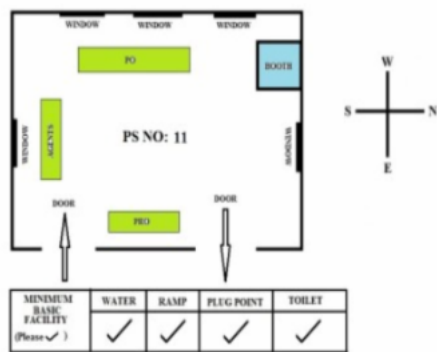

নির্বাচক নিবন্ধন আধিকারিকের স্বাক্ষর

Nazri Naksha

Google Map View

Polling Station Building Front View

Polling Station Front View

Cad View

Key MAP View

|   |                          |   |                          |   |                          |
|---|--------------------------|---|--------------------------|---|--------------------------|
| 1<br>নাম : মনিফা খাতুন বিবি<br>স্বামীর নাম: মিজানুর ইসলাম<br>বাড়ির নং : 3<br>বয়স : 31 লিঙ্গ : মহিলা       | AMT0812966<br>ফটো উপলব্ধ | 2<br>নাম : মনাবিবি মণ্ডল<br>স্বামীর নাম: সুরতনবী মণ্ডল<br>বাড়ির নং : n0097<br>বয়স : 56 লিঙ্গ : মহিলা          | AMT1764919<br>ফটো উপলব্ধ | 3<br>নাম : পাকিজা খাতুন বিবি<br>স্বামীর নাম: আসমত আলি<br>বাড়ির নং : n0116<br>বয়স : 32 লিঙ্গ : মহিলা       | AMT0668947<br>ফটো উপলব্ধ |
| 4<br>নাম : আসমত আলি<br>পিতার নাম: রহমত আলি<br>বাড়ির নং : n0116<br>বয়স : 39 লিঙ্গ : পুরুষ                  | AMT0535237<br>ফটো উপলব্ধ | 5<br>নাম : জম্মান আলি<br>পিতার নাম: রামত আলি<br>বাড়ির নং : n0116<br>বয়স : 39 লিঙ্গ : পুরুষ                    | AMT0535328<br>ফটো উপলব্ধ | 6<br>নাম : রওনাত আলি মন্ডল<br>পিতার নাম: রহমত আলি মন্ডল<br>বাড়ির নং : n0116<br>বয়স : 47 লিঙ্গ : পুরুষ     | HVD2760353<br>ফটো উপলব্ধ |
| 7<br>নাম : সেলিমা খাতুন<br>পিতার নাম: নূর মহম্মদ মন্ডল<br>বাড়ির নং : n0168<br>বয়স : 34 লিঙ্গ : মহিলা      | AMT0402545<br>ফটো উপলব্ধ | 8<br>নাম : সবনমআরা বেগম<br>স্বামীর নাম: সুলত আলি<br>বাড়ির নং : n0057<br>বয়স : 46 লিঙ্গ : মহিলা                | HVD2761575<br>ফটো উপলব্ধ | 9<br>নাম : মাঝিয়া খাতুন<br>স্বামীর নাম: মো কাহেদ আলি<br>বাড়ির নং : n0057<br>বয়স : 47 লিঙ্গ : মহিলা       | HVD2720936<br>ফটো উপলব্ধ |
| 10<br>নাম : মোঃ সওকাত আলি<br>পিতার নাম: বরকোতুল্যা<br>বাড়ির নং : n0057<br>বয়স : 50 লিঙ্গ : পুরুষ          | HVD2759975<br>ফটো উপলব্ধ | 11<br>নাম : তহমিনা খাতুন<br>স্বামীর নাম: মোঃ বাবুর আলি<br>বাড়ির নং : n0057<br>বয়স : 51 লিঙ্গ : মহিলা          | HVD3430147<br>ফটো উপলব্ধ | 12<br>নাম : মোঃ জাফর আলি<br>পিতার নাম: মোঃ বরকোতুল্যা মন্ডল<br>বাড়ির নং : n0057<br>বয়স : 62 লিঙ্গ : পুরুষ | AMT1373620<br>ফটো উপলব্ধ |
| 13<br>নাম : মোঃ ছন্নত আলি<br>পিতার নাম: বরকোতুল্যা মন্ডল<br>বাড়ির নং : n0057<br>বয়স : 55 লিঙ্গ : পুরুষ    | AMT1761741<br>ফটো উপলব্ধ | 14<br>নাম : মোঃ সরিফুল ইসলাম মন্ডল<br>পিতার নাম: গোলাম মোস্তাফা<br>বাড়ির নং : n0132<br>বয়স : 38 লিঙ্গ : পুরুষ | AMT0208918<br>ফটো উপলব্ধ | 15<br>নাম : আবু হালেক মন্ডল<br>পিতার নাম: রমজান মন্ডল<br>বাড়ির নং : n0132<br>বয়স : 53 লিঙ্গ : পুরুষ       | AMT1375807<br>ফটো উপলব্ধ |
| 16<br>নাম : মোছলেমা বিবি<br>স্বামীর নাম: রবিউল মন্ডল<br>বাড়ির নং : n0132<br>বয়স : 43 লিঙ্গ : মহিলা        | HVD2759751<br>ফটো উপলব্ধ | 17<br>নাম : রবিউল মন্ডল<br>পিতার নাম: ইয়াকুব মন্ডল<br>বাড়ির নং : n0132<br>বয়স : 55 লিঙ্গ : পুরুষ             | AMT1378918<br>ফটো উপলব্ধ | 18<br>নাম : হামিদাবিবি<br>স্বামীর নাম: গোলাম মোস্তাফা মণ্ডল<br>বাড়ির নং : n0132<br>বয়স : 56 লিঙ্গ : মহিলা | AMT1761527<br>ফটো উপলব্ধ |
| 19<br>নাম : সাহানা বিবি<br>স্বামীর নাম: সজাউর রহমান<br>বাড়ির নং : n0128<br>বয়স : 42 লিঙ্গ : মহিলা         | AMT0669135<br>ফটো উপলব্ধ | 20<br>নাম : আজমিরা বিবি<br>স্বামীর নাম: সফিউর রহমান<br>বাড়ির নং : n0128<br>বয়স : 44 লিঙ্গ : মহিলা             | HVD2759835<br>ফটো উপলব্ধ | 21<br>নাম : সজাউররহমান মন্ডল<br>পিতার নাম: লুৎফররহমান মন্ডল<br>বাড়ির নং : n0128<br>বয়স : 55 লিঙ্গ : পুরুষ | AMT1765007<br>ফটো উপলব্ধ |
| 22<br>নাম : উম্মে হাবিবা খাতুন<br>স্বামীর নাম: মোহেদী মামুদ<br>বাড়ির নং : n0145<br>বয়স : 40 লিঙ্গ : মহিলা | LLR3010113<br>ফটো উপলব্ধ | 23<br>নাম : সফিক মন্ডল<br>পিতার নাম: সাজিত মন্ডল<br>বাড়ির নং : n0143<br>বয়স : 40 লিঙ্গ : পুরুষ                | AMT0011106<br>ফটো উপলব্ধ | 24<br>নাম : সফিয়া বেগম<br>স্বামীর নাম: সফিক মন্ডল<br>বাড়ির নং : n0143<br>বয়স : 40 লিঙ্গ : মহিলা          | AMT0270124<br>ফটো উপলব্ধ |
| 25<br>নাম : মোছা ছাবিনা খাতুন<br>স্বামীর নাম: রেজাউল হক<br>বাড়ির নং : n0142<br>বয়স : 40 লিঙ্গ : মহিলা     | AMT0008821<br>ফটো উপলব্ধ | 26<br>নাম : ওহিদুল ইসলাম<br>পিতার নাম: মোঃ আব্দুল গফুর মন্ডল<br>বাড়ির নং : n0026<br>বয়স : 29 লিঙ্গ : পুরুষ    | AMT0952424<br>ফটো উপলব্ধ | 27<br>নাম : মোনাজাত গাজী<br>পিতার নাম: জিয়াউ আলি গাজী<br>বাড়ির নং : n0026<br>বয়স : 32 লিঙ্গ : পুরুষ      | AMT0812727<br>ফটো উপলব্ধ |
| 28<br>নাম : মনচুর আলি আলম<br>পিতার নাম: সাহাজান মন্ডল<br>বাড়ির নং : n0096<br>বয়স : 35 লিঙ্গ : পুরুষ       | AMT0401885<br>ফটো উপলব্ধ | 29<br>নাম : পারভীন বিবি<br>স্বামীর নাম: ছামচুর আলম সরদার<br>বাড়ির নং : n0096<br>বয়স : 38 লিঙ্গ : মহিলা        | HVD3695087<br>ফটো উপলব্ধ | 30<br>নাম : রোকিয়াবিবি<br>স্বামীর নাম: শাহাজাহান মণ্ডল<br>বাড়ির নং : n0096<br>বয়স : 51 লিঙ্গ : মহিলা     | AMT1764802<br>ফটো উপলব্ধ |