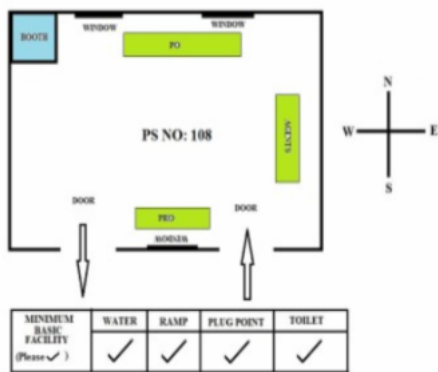

নির্বাচক নিবন্ধন আধিকারিকের স্বাক্ষর

Nazri Naksha

Google Map View

Polling Station Building Front View

Polling Station Front View

Cad View

Key MAP View

1 নাম : তাপসী দাস স্বামীর নাম: অলোক কুমার দাস বাড়ির নং : n0191 বয়স : 42 লিঙ্গ : মহিলা	HVD2865590 ফটো উপলব্ধ	2 নাম : অসিত দাস পিতার নাম: অরুণ দাস বাড়ির নং : n0218 বয়স : 28 লিঙ্গ : পুরুষ	AMT1060680 ফটো উপলব্ধ	3 নাম : অর্জুন দাস পিতার নাম: নিতাই দাস বাড়ির নং : n0186 বয়স : 28 লিঙ্গ : পুরুষ	AMT1060698 ফটো উপলব্ধ
4 নাম : সনৎ দাস পিতার নাম: অজিত দাস বাড়ির নং : n0181 বয়স : 28 লিঙ্গ : পুরুষ	AMT1060771 ফটো উপলব্ধ	5 নাম : অমিত দাস পিতার নাম: দিলীপ দাস বাড়ির নং : n0205 বয়স : 29 লিঙ্গ : পুরুষ	AMT1060789 ফটো উপলব্ধ	6 নাম : বীনা দাস স্বামীর নাম: জয়দেব দাস বাড়ির নং : n0236 বয়স : 39 লিঙ্গ : মহিলা	AMT0071464 ফটো উপলব্ধ
7 নাম : জয়দেব দাস পিতার নাম: তারকচন্দ্র দাস বাড়ির নং : রাহারহাট বয়স : 40 লিঙ্গ : পুরুষ	HVD3472834 ফটো উপলব্ধ	8 নাম : লোকেশ দাস পিতার নাম: স্বপন দাস বাড়ির নং : এন0179 বয়স : 23 লিঙ্গ : পুরুষ	AMT1485135 ফটো উপলব্ধ	9 নাম : শ্যামলী দাস স্বামীর নাম: সুকুমার দাস বাড়ির নং : n0194 বয়স : 36 লিঙ্গ : মহিলা	AMT0445478 ফটো উপলব্ধ
10 নাম : সুকুমার দাস পিতার নাম: দুলাল দাস বাড়ির নং : n0193 বয়স : 44 লিঙ্গ : পুরুষ	HVD1382738 ফটো উপলব্ধ	11 নাম : শুভঙ্কর দাস পিতার নাম: সুকুমার দাস বাড়ির নং : নং193 বয়স : 20 লিঙ্গ : পুরুষ	AMT1753672 ফটো উপলব্ধ	12 নাম : সুচিত্রা দাস স্বামীর নাম: দুলাল দাস বাড়ির নং : n0192 বয়স : 67 লিঙ্গ : মহিলা	HVD0383752 ফটো উপলব্ধ
13 নাম : অলোক কুমার দাস পিতার নাম: গোপাল চন্দ্র দাস বাড়ির নং : n0190 বয়স : 60 লিঙ্গ : পুরুষ	HVD0383059 ফটো উপলব্ধ	14 নাম : স্বপন ঋষি দাস পিতার নাম: শম্ভু ঋষি দাস বাড়ির নং : n0189 বয়স : 59 লিঙ্গ : পুরুষ	AMT0573857 ফটো উপলব্ধ	15 নাম : রমা রাণী দাস স্বামীর নাম: নিতাই দাস বাড়ির নং : n0187 বয়স : 43 লিঙ্গ : মহিলা	HVD1871110 ফটো উপলব্ধ
16 নাম : নিতাই দাস পিতার নাম: অমল্য দাস বাড়ির নং : n0186 বয়স : 58 লিঙ্গ : পুরুষ	HVD1871102 ফটো উপলব্ধ	17 নাম : গোপাল চন্দ্র দাস পিতার নাম: অমল্য দাস বাড়ির নং : n0185 বয়স : 76 লিঙ্গ : পুরুষ	AMT1758168 ফটো উপলব্ধ	18 নাম : হীরামতি দাস পিতার নাম: অজিত দাস বাড়ির নং : n0181 বয়স : 31 লিঙ্গ : মহিলা	AMT0857144 ফটো উপলব্ধ
19 নাম : অজিত দাস পিতার নাম: নিমাই দাস বাড়ির নং : n0181 বয়স : 55 লিঙ্গ : পুরুষ	HVD0382721 ফটো উপলব্ধ	20 নাম : সুলতা দাস স্বামীর নাম: স্বপন দাস বাড়ির নং : n0180 বয়স : 43 লিঙ্গ : মহিলা	HVD2361103 ফটো উপলব্ধ	21 নাম : স্বপন দাস পিতার নাম: নিমাই দাস বাড়ির নং : n0179 বয়স : 52 লিঙ্গ : পুরুষ	HVD0382747 ফটো উপলব্ধ
22 নাম : মমতা দাস স্বামীর নাম: অজিত দাস বাড়ির নং : n0178 বয়স : 51 লিঙ্গ : মহিলা	HVD0382739 ফটো উপলব্ধ	23 নাম : রমা দাস স্বামীর নাম: দুর্লভ দাস বাড়ির নং : n0176 বয়স : 55 লিঙ্গ : মহিলা	HVD0383687 ফটো উপলব্ধ	24 নাম : গৌরাঙ্গ দাস পিতার নাম: দুর্লভ দাস বাড়ির নং : n0174 বয়স : 35 লিঙ্গ : পুরুষ	AMT0316455 ফটো উপলব্ধ
25 নাম : কার্তিক দাস পিতার নাম: দুলাল দাস বাড়ির নং : n0172 বয়স : 57 লিঙ্গ : পুরুষ	AMT0718544 ফটো উপলব্ধ	26 নাম : কিরণ দাস স্বামীর নাম: দুলাল চন্দ্র দাস বাড়ির নং : n0171 বয়স : 71 লিঙ্গ : মহিলা	AMT0718536 ফটো উপলব্ধ	27 নাম : মঞ্জলা দাস স্বামীর নাম: চিত্তরঞ্জন দাস বাড়ির নং : n0211 বয়স : 58 লিঙ্গ : মহিলা	AMT1758267 ফটো উপলব্ধ
Q 28 নাম : প্রবীর কুমার দাস পিতার নাম: দেবদাস দাস বাড়ির নং : বয়স : 34 লিঙ্গ : পুরুষ	AMT0573501 ফটো উপলব্ধ	29 নাম : সুমন্ত দাস পিতার নাম: চিত্তরঞ্জন দাস বাড়ির নং : n0251 বয়স : 27 লিঙ্গ : পুরুষ	AMT1168939 ফটো উপলব্ধ	30 নাম : তাপস দাস পিতার নাম: গোপাল চন্দ্র দাস বাড়ির নং : n0210 বয়স : 46 লিঙ্গ : পুরুষ	HVD2865608 ফটো উপলব্ধ