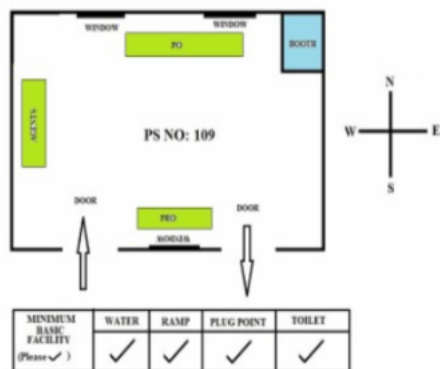

নির্বাচক নিবন্ধন আধিকারিকের স্বাক্ষর

Nazri Naksha

Google Map View

Polling Station Building Front View

Polling Station Front View

Cad View

Key MAP View

1 নাম : সেকেন্দার মণ্ডল পিতার নাম: আব্বাহার মণ্ডল বাড়ির নং : n0160 বয়স : 40 লিঙ্গ : পুরুষ	HVD3722493 ফটো উপলব্ধ	2 নাম : আছমা খাতুন (বিবি) স্বামীর নাম: এ কে এম মহসীন রহমান বাড়ির নং : n0174 বয়স : 42 লিঙ্গ : মহিলা	AMT0072462 ফটো উপলব্ধ	3 নাম : স্বামী পরার্থানন্দ পিতার নাম: পশুপতি মিন্দ্যা বাড়ির নং : 0032 বয়স : 59 লিঙ্গ : পুরুষ	NAM1108844 ফটো উপলব্ধ
4 নাম : স্বামী বিমল কুমার অন্যান্য স্বামী: বাবুশ্রীমঙ্গল মাহারাজ বাড়ির নং : 0082 বয়স : 68 লিঙ্গ : পুরুষ	AMT1289990 ফটো উপলব্ধ	5 নাম : উম্মে সবেনম পারভীন পিতার নাম: সফিউর রহমান লস্কর বাড়ির নং : এন00120 বয়স : 28 লিঙ্গ : মহিলা	AMT1062470 ফটো উপলব্ধ	6 নাম : জ্যোত্স্না পাল (সরকার) স্বামীর নাম: রমেন পাল বাড়ির নং : n0222 বয়স : 56 লিঙ্গ : মহিলা	AMT0857888 ফটো উপলব্ধ
7 নাম : অনুরূপ অধিকারী পিতার নাম: নারায়ণ চন্দ্র অধিকারী বাড়ির নং : এন0123 বয়স : 22 লিঙ্গ : পুরুষ	AMT1636323 ফটো উপলব্ধ	8 নাম : পারুল অধিকারী স্বামীর নাম: কানাই অধিকারী বাড়ির নং : n0124 বয়স : 81 লিঙ্গ : মহিলা	HVD0404749 ফটো উপলব্ধ	9 নাম : পিয়া অধিকারী পিতার নাম: নারায়ণ চন্দ্র অধিকারী বাড়ির নং : 14 বয়স : 25 লিঙ্গ : মহিলা	AMT1346808 ফটো উপলব্ধ
10 নাম : অজিত মন্ডল পিতার নাম: নিরাপদ মন্ডল বাড়ির নং : n0124 বয়স : 66 লিঙ্গ : পুরুষ	HVD0404723 ফটো উপলব্ধ	11 নাম : অমিত মন্ডল পিতার নাম: অজিত মন্ডল বাড়ির নং : n0124 বয়স : 34 লিঙ্গ : পুরুষ	AMT0446179 ফটো উপলব্ধ	12 নাম : অসিত মন্ডল পিতার নাম: অজিত মন্ডল বাড়ির নং : n0124 বয়স : 34 লিঙ্গ : পুরুষ	AMT0719054 ফটো উপলব্ধ
13 নাম : জ্যোতি মন্ডল স্বামীর নাম: অসিত মন্ডল বাড়ির নং : এন0124 বয়স : 25 লিঙ্গ : মহিলা	AMT1751015 ফটো উপলব্ধ	14 নাম : জয়া অধিকারী স্বামীর নাম: মিতুন অধিকারী বাড়ির নং : n0263 বয়স : 30 লিঙ্গ : মহিলা	AMT1169226 ফটো উপলব্ধ	15 নাম : তুষার অধিকারী পিতার নাম: মিহির অধিকারী বাড়ির নং : 0123 বয়স : 26 লিঙ্গ : পুরুষ	AMT1277227 ফটো উপলব্ধ
16 নাম : সৌরভ অধিকারী পিতার নাম: মিহির অধিকারী বাড়ির নং : এন129 বয়স : 23 লিঙ্গ : পুরুষ	AMT1636224 ফটো উপলব্ধ	Q 17 নাম : মন্দিরা মন্ডল পিতার নাম: শ্যামপদ মন্ডল বাড়ির নং : বয়স : 32 লিঙ্গ : মহিলা	AMT0857912 ফটো উপলব্ধ	18 নাম : জবা অধিকারী স্বামীর নাম: নারায়ণচন্দ্র অধিকারী বাড়ির নং : n0123 বয়স : 49 লিঙ্গ : মহিলা	HVD2872117 ফটো উপলব্ধ
Q 19 নাম : দিপঙ্কর মন্ডল পিতার নাম: শ্যামপদ মন্ডল বাড়ির নং : বয়স : 30 লিঙ্গ : পুরুষ	AMT0857615 ফটো উপলব্ধ	20 নাম : পদ্মা মন্ডল স্বামীর নাম: শ্যামপদ মন্ডল বাড়ির নং : n0123 বয়স : 52 লিঙ্গ : মহিলা	HVD0401505 ফটো উপলব্ধ	Q 21 নাম : শ্যামপদ মন্ডল পিতার নাম: রতন মন্ডল বাড়ির নং : বয়স : 54 লিঙ্গ : পুরুষ	HVD0401497 ফটো উপলব্ধ
22 নাম : মৌমিতা অধিকারী স্বামীর নাম: মিহির অধিকারী বাড়ির নং : n0123 বয়স : 43 লিঙ্গ : মহিলা	AMT0072504 ফটো উপলব্ধ	23 নাম : মিহির অধিকারী পিতার নাম: সুবোধ অধিকারী বাড়ির নং : n0123 বয়স : 50 লিঙ্গ : পুরুষ	HVD3475795 ফটো উপলব্ধ	24 নাম : নারায়ণ চন্দ্র অধিকারী পিতার নাম: সুবোধ অধিকারী বাড়ির নং : n0123 বয়স : 61 লিঙ্গ : পুরুষ	HVD0401489 ফটো উপলব্ধ
25 নাম : অয়নজিৎ ঘোষ পিতার নাম: রনজিৎ কুমার ঘোষ বাড়ির নং : n0039 বয়স : 41 লিঙ্গ : পুরুষ	HVD2872786 ফটো উপলব্ধ	26 নাম : সৌরভীপ কর্মকার পিতার নাম: আনন্দ কুমার কর্মকার বাড়ির নং : এন0030 বয়স : 23 লিঙ্গ : পুরুষ	AMT1541432 ফটো উপলব্ধ	27 নাম : দ্বীপাঙ্ঘিতা কর্মকার স্বামীর নাম: তপন কর্মকার বাড়ির নং : n0269 বয়স : 31 লিঙ্গ : মহিলা	AMT1169283 ফটো উপলব্ধ
28 নাম : সবিতা কর্মকার স্বামীর নাম: কার্তিক কর্মকার বাড়ির নং : n0030 বয়স : 63 লিঙ্গ : মহিলা	HVD3475829 ফটো উপলব্ধ	29 নাম : সৌরভ কর্মকার পিতার নাম: আনন্দ কর্মকার বাড়ির নং : n0030 বয়স : 29 লিঙ্গ : পুরুষ	AMT0977058 ফটো উপলব্ধ	30 নাম : কৃষ্ণা কর্মকার স্বামীর নাম: আনন্দ কর্মকার বাড়ির নং : n0030 বয়স : 51 লিঙ্গ : মহিলা	HVD1870591 ফটো উপলব্ধ