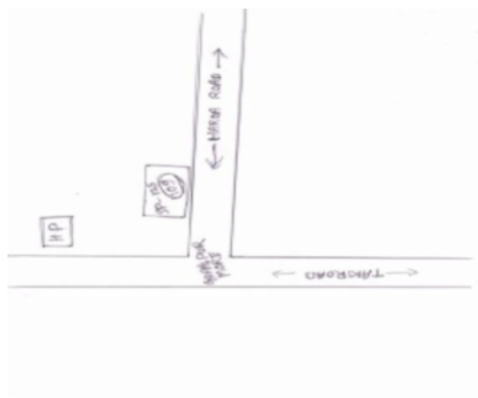

নির্বাচক নিবন্ধন আধিকারিকের স্বাক্ষর

Nazri Naksha

Google Map View

Polling Station Building Front View

Polling Station Front View

Cad View

Key MAP View

1 নাম : সেকেন্দার মণ্ডল পিতার নাম: আব্বাহার মণ্ডল বাড়ির নং : n0160 বয়স : 40 লিঙ্গ : পুরুষ	HVD3722493 ফটো উপলব্ধ	2 নাম : আছমা খাতুন (বিবি) স্বামীর নাম: এ কে এম মহসীন রহমান বাড়ির নং : n0174 বয়স : 42 লিঙ্গ : মহিলা	AMT0072462 ফটো উপলব্ধ	3 নাম : স্বামী পরার্থানন্দ পিতার নাম: পশুপতি মিন্দ্যা বাড়ির নং : 0032 বয়স : 59 লিঙ্গ : পুরুষ	NAM1108844 ফটো উপলব্ধ
4 নাম : স্বামী বিমল কুমার অন্যান্য স্বামী: বাবুশ্রীমঙ্গল মাহারাজ বাড়ির নং : 0082 বয়স : 68 লিঙ্গ : পুরুষ	AMT1289990 ফটো উপলব্ধ	5 নাম : উম্মে সবেনম পারভীন পিতার নাম: সফিউর রহমান লস্কর বাড়ির নং : এন00120 বয়স : 28 লিঙ্গ : মহিলা	AMT1062470 ফটো উপলব্ধ	6 নাম : জ্যোত্স্না পাল (সরকার) স্বামীর নাম: রমেন পাল বাড়ির নং : n0222 বয়স : 56 লিঙ্গ : মহিলা	AMT0857888 ফটো উপলব্ধ
7 নাম : অনুরূপ অধিকারী পিতার নাম: নারায়ণ চন্দ্র অধিকারী বাড়ির নং : এন0123 বয়স : 22 লিঙ্গ : পুরুষ	AMT1636323 ফটো উপলব্ধ	8 নাম : পারুল অধিকারী স্বামীর নাম: কানাই অধিকারী বাড়ির নং : n0124 বয়স : 81 লিঙ্গ : মহিলা	HVD0404749 ফটো উপলব্ধ	9 নাম : পিয়া অধিকারী পিতার নাম: নারায়ণ চন্দ্র অধিকারী বাড়ির নং : 14 বয়স : 25 লিঙ্গ : মহিলা	AMT1346808 ফটো উপলব্ধ
10 নাম : অজিত মন্ডল পিতার নাম: নিরাপদ মন্ডল বাড়ির নং : n0124 বয়স : 66 লিঙ্গ : পুরুষ	HVD0404723 ফটো উপলব্ধ	11 নাম : অমিত মন্ডল পিতার নাম: অজিত মন্ডল বাড়ির নং : n0124 বয়স : 34 লিঙ্গ : পুরুষ	AMT0446179 ফটো উপলব্ধ	12 নাম : অসিত মন্ডল পিতার নাম: অজিত মন্ডল বাড়ির নং : n0124 বয়স : 34 লিঙ্গ : পুরুষ	AMT0719054 ফটো উপলব্ধ
13 নাম : জ্যোতি মন্ডল স্বামীর নাম: অসিত মন্ডল বাড়ির নং : এন0124 বয়স : 25 লিঙ্গ : মহিলা	AMT1751015 ফটো উপলব্ধ	14 নাম : জয়া অধিকারী স্বামীর নাম: মিতুন অধিকারী বাড়ির নং : n0263 বয়স : 30 লিঙ্গ : মহিলা	AMT1169226 ফটো উপলব্ধ	15 নাম : তুষার অধিকারী পিতার নাম: মিহির অধিকারী বাড়ির নং : 0123 বয়স : 26 লিঙ্গ : পুরুষ	AMT1277227 ফটো উপলব্ধ
16 নাম : সৌরভ অধিকারী পিতার নাম: মিহির অধিকারী বাড়ির নং : এন129 বয়স : 23 লিঙ্গ : পুরুষ	AMT1636224 ফটো উপলব্ধ	Q 17 নাম : মন্দিরা মন্ডল পিতার নাম: শ্যামপদ মন্ডল বাড়ির নং : বয়স : 32 লিঙ্গ : মহিলা	AMT0857912 ফটো উপলব্ধ	18 নাম : জবা অধিকারী স্বামীর নাম: নারায়ণচন্দ্র অধিকারী বাড়ির নং : n0123 বয়স : 49 লিঙ্গ : মহিলা	HVD2872117 ফটো উপলব্ধ
Q 19 নাম : দিপঙ্কর মন্ডল পিতার নাম: শ্যামপদ মন্ডল বাড়ির নং : বয়স : 30 লিঙ্গ : পুরুষ	AMT0857615 ফটো উপলব্ধ	20 নাম : পদ্মা মন্ডল স্বামীর নাম: শ্যামপদ মন্ডল বাড়ির নং : n0123 বয়স : 52 লিঙ্গ : মহিলা	HVD0401505 ফটো উপলব্ধ	Q 21 নাম : শ্যামপদ মন্ডল পিতার নাম: রতন মন্ডল বাড়ির নং : বয়স : 54 লিঙ্গ : পুরুষ	HVD0401497 ফটো উপলব্ধ
22 নাম : মৌমিতা অধিকারী স্বামীর নাম: মিহির অধিকারী বাড়ির নং : n0123 বয়স : 43 লিঙ্গ : মহিলা	AMT0072504 ফটো উপলব্ধ	23 নাম : মিহির অধিকারী পিতার নাম: সুবোধ অধিকারী বাড়ির নং : n0123 বয়স : 50 লিঙ্গ : পুরুষ	HVD3475795 ফটো উপলব্ধ	24 নাম : নারায়ণ চন্দ্র অধিকারী পিতার নাম: সুবোধ অধিকারী বাড়ির নং : n0123 বয়স : 61 লিঙ্গ : পুরুষ	HVD0401489 ফটো উপলব্ধ
25 নাম : অয়নজিৎ ঘোষ পিতার নাম: রনজিৎ কুমার ঘোষ বাড়ির নং : n0039 বয়স : 41 লিঙ্গ : পুরুষ	HVD2872786 ফটো উপলব্ধ	26 নাম : সৌরভীপ কর্মকার পিতার নাম: আনন্দ কুমার কর্মকার বাড়ির নং : এন0030 বয়স : 23 লিঙ্গ : পুরুষ	AMT1541432 ফটো উপলব্ধ	27 নাম : দ্বীপাঙ্ঘিতা কর্মকার স্বামীর নাম: তপন কর্মকার বাড়ির নং : n0269 বয়স : 31 লিঙ্গ : মহিলা	AMT1169283 ফটো উপলব্ধ
28 নাম : সবিতা কর্মকার স্বামীর নাম: কার্তিক কর্মকার বাড়ির নং : n0030 বয়স : 63 লিঙ্গ : মহিলা	HVD3475829 ফটো উপলব্ধ	29 নাম : সৌরভ কর্মকার পিতার নাম: আনন্দ কর্মকার বাড়ির নং : n0030 বয়স : 29 লিঙ্গ : পুরুষ	AMT0977058 ফটো উপলব্ধ	30 নাম : কৃষ্ণা কর্মকার স্বামীর নাম: আনন্দ কর্মকার বাড়ির নং : n0030 বয়স : 51 লিঙ্গ : মহিলা	HVD1870591 ফটো উপলব্ধ