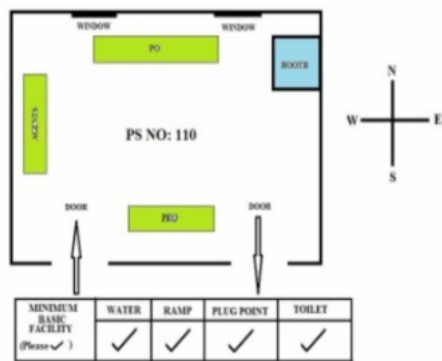

নির্বাচক নিবন্ধন আধিকারিকের স্বাক্ষর

Nazri Naksha

Google Map View

Polling Station Building Front View

Polling Station Front View

Cad View

Key MAP View

1 নাম : তানজুরা বিবি স্বামীর নাম: তরিকুল ইসলাম বাড়ির নং : n0113 বয়স : 32 লিঙ্গ : মহিলা	AMT0858043 ফটো উপলব্ধ	2 নাম : মামনি বিবি স্বামীর নাম: রফিকুল ইসলাম মোল্লা বাড়ির নং : n0113 বয়স : 37 লিঙ্গ : মহিলা	AMT0221655 ফটো উপলব্ধ	3 নাম : নাজিয়া সুলতানা স্বামীর নাম: ওয়াইজুর হাসান বাড়ির নং : n0143 বয়স : 45 লিঙ্গ : মহিলা	HCT1369925 ফটো উপলব্ধ
4 নাম : আনোয়ারা বিবি স্বামীর নাম: ফারুক মন্ডল বাড়ির নং : n0009 বয়স : 39 লিঙ্গ : মহিলা	HVD3722915 ফটো উপলব্ধ	5 নাম : ফারুক মন্ডল মায়ের নাম: আলোয়া বিবি মন্ডল বাড়ির নং : n0009 বয়স : 45 লিঙ্গ : পুরুষ	HVD1387786 ফটো উপলব্ধ	6 নাম : আলোয়া বিবি স্বামীর নাম: আব্দুল আজিজ মন্ডল বাড়ির নং : n0009 বয়স : 56 লিঙ্গ : মহিলা	HVD1387265 ফটো উপলব্ধ
7 নাম : ফরিদা ইয়াছমিন স্বামীর নাম: শহিদুল ইসলাম বাড়ির নং : n0003 বয়স : 62 লিঙ্গ : মহিলা	HVD0411298 ফটো উপলব্ধ	8 নাম : রিনা বিবি স্বামীর নাম: করিম মন্ডল বাড়ির নং : n0091 বয়স : 44 লিঙ্গ : মহিলা	HVD2369338 ফটো উপলব্ধ	9 নাম : মালেকা বিবি স্বামীর নাম: আব্দুল গাজী বাড়ির নং : n0089 বয়স : 49 লিঙ্গ : মহিলা	HVD0019653 ফটো উপলব্ধ
10 নাম : ছালেমা বিবি স্বামীর নাম: হাবিবুর গাজী বাড়ির নং : n0009 বয়স : 49 লিঙ্গ : মহিলা	HVD0019596 ফটো উপলব্ধ	11 নাম : তাহারিমা পারভীন পিতার নাম: সহিদুল ইসলাম বাড়ির নং : n0003 বয়স : 31 লিঙ্গ : মহিলা	AMT0719542 ফটো উপলব্ধ	12 নাম : আশিক বিল্লাহ পিতার নাম: সহিদুল ইসলাম বাড়ির নং : n0003 বয়স : 48 লিঙ্গ : পুরুষ	HVD3476942 ফটো উপলব্ধ
13 নাম : চম্পা বিবি স্বামীর নাম: আতিয়ার রহমান বাড়ির নং : n0008 বয়স : 32 লিঙ্গ : মহিলা	AMT0858076 ফটো উপলব্ধ	14 নাম : মাহাবুর রহমান পিতার নাম: ফজলুর রহমান বাড়ির নং : n0008 বয়স : 29 লিঙ্গ : পুরুষ	AMT0977157 ফটো উপলব্ধ	15 নাম : জামেনা বিবি স্বামীর নাম: ফজলুর রহমান বাড়ির নং : n0008 বয়স : 49 লিঙ্গ : মহিলা	HVD0411280 ফটো উপলব্ধ
16 নাম : ফজলুর রহমান মন্ডল পিতার নাম: ছপিলদী মন্ডল বাড়ির নং : n0008 বয়স : 56 লিঙ্গ : পুরুষ	HVD0411272 ফটো উপলব্ধ	17 নাম : মর্জিনা বিবি স্বামীর নাম: নূর ইসলাম মোল্লা বাড়ির নং : n0008 বয়স : 59 লিঙ্গ : মহিলা	HVD2369346 ফটো উপলব্ধ	18 নাম : সানজিদা আকতার স্বামীর নাম: জাকির হোসেন বাড়ির নং : এন0006 বয়স : 43 লিঙ্গ : মহিলা	AMT0857987 ফটো উপলব্ধ
19 নাম : জাকির হোসেন পিতার নাম: আব্দুস সাত্তার বাড়ির নং : এন0006 বয়স : 47 লিঙ্গ : পুরুষ	HVD1869668 ফটো উপলব্ধ	20 নাম : মনসুর হাবিবুল্লাহ পিতার নাম: আব্দুস সাত্তার বাড়ির নং : এন0006 বয়স : 48 লিঙ্গ : পুরুষ	HVD1387885 ফটো উপলব্ধ	21 নাম : মৌসুমী মেরিনা বেগম স্বামীর নাম: হাফিজুর রহমান বাড়ির নং : n0006 বয়স : 46 লিঙ্গ : মহিলা	HVD2368678 ফটো উপলব্ধ
22 নাম : হাফিজুর রহমান পিতার নাম: আব্দুস সাত্তার বাড়ির নং : এন0006 বয়স : 51 লিঙ্গ : পুরুষ	AMT1379312 ফটো উপলব্ধ	23 নাম : তুসিরুল ইসলাম পিতার নাম: মোঃ নজরুল ইসলাম বাড়ির নং : 4 বয়স : 26 লিঙ্গ : পুরুষ	AMT1344456 ফটো উপলব্ধ	24 নাম : আরিফ বিল্লাহ পিতার নাম: আব্দুস সাত্তার বাড়ির নং : এন0060 বয়স : 46 লিঙ্গ : পুরুষ	HVD1385871 ফটো উপলব্ধ
25 নাম : শবনম পারভীন স্বামীর নাম: আরিফ বিল্লাহ বাড়ির নং : এন0006 বয়স : 32 লিঙ্গ : মহিলা	AMT0574707 ফটো উপলব্ধ	26 নাম : বিলকিস নাহার স্বামীর নাম: রফিকুল মন্ডল বাড়ির নং : n0147 বয়স : 38 লিঙ্গ : মহিলা	AMT0014118 ফটো উপলব্ধ	27 নাম : মমতাজ বিবি স্বামীর নাম: জাকির হোসেন মন্ডল বাড়ির নং : n0147 বয়স : 42 লিঙ্গ : মহিলা	HVD2733061 ফটো উপলব্ধ
28 নাম : জামাতুন তাজরী স্বামীর নাম: মনসুর হাবিবুল্লাহ বাড়ির নং : এন0006 বয়স : 31 লিঙ্গ : মহিলা	AMT0719930 ফটো উপলব্ধ	29 নাম : হাপিজুলরহমান মন্ডল পিতার নাম: মোকছেদ আলী মন্ডল বাড়ির নং : n0072 বয়স : 52 লিঙ্গ : পুরুষ	HVD0412551 ফটো উপলব্ধ	30 নাম : সফিউল্যা মন্ডল পিতার নাম: মোকছেদ আলী বাড়ির নং : 73 বয়স : 43 লিঙ্গ : পুরুষ	HVD3824018 ফটো উপলব্ধ