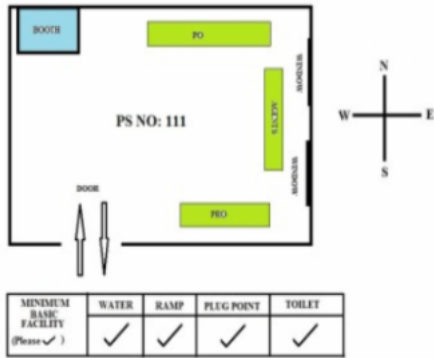

নির্বাচক নিবন্ধন আধিকারিকের স্বাক্ষর

Nazri Naksha

Google Map View

Polling Station Building Front View

Polling Station Front View

Cad View

Key MAP View

1 নাম : আব্দুল ওহাব মন্ডল পিতার নাম: ইয়াকুব আলি বাড়ির নং : n0062 বয়স : 41 লিঙ্গ : পুরুষ	HVD2873602 ফটো উপলব্ধ	2 নাম : মহাশীন আলি পিতার নাম: হায়দার আলি বাড়ির নং : n0062 বয়স : 66 লিঙ্গ : পুরুষ	HVD1387844 ফটো উপলব্ধ	3 নাম : মাফুজা বিবি স্বামীর নাম: হাসান আলি বাড়ির নং : n0062 বয়স : 59 লিঙ্গ : মহিলা	HVD0406116 ফটো উপলব্ধ
4 নাম : হাফিজুল রহমান পিতার নাম: হাসান আলি বাড়ির নং : n0062 বয়স : 36 লিঙ্গ : পুরুষ	AMT0446914 ফটো উপলব্ধ	5 নাম : আবুল হোসেন আলি পিতার নাম: হায়দার আলি বাড়ির নং : 91 বয়স : 56 লিঙ্গ : পুরুষ	HVD0406124 ফটো উপলব্ধ	6 নাম : রসিদা বিবি স্বামীর নাম: আবুল হোসেন বাড়ির নং : n0062 বয়স : 51 লিঙ্গ : মহিলা	HVD3476363 ফটো উপলব্ধ
7 নাম : রেশমা খাতুন পিতার নাম: মহাশীন আলী মণ্ডল বাড়ির নং : n0062 বয়স : 32 লিঙ্গ : মহিলা	AMT1021641 ফটো উপলব্ধ	8 নাম : হেনা (প্রবাসিত) বিবি স্বামীর নাম: আব্দুল ওহাব মণ্ডল বাড়ির নং : n0062 বয়স : 33 লিঙ্গ : মহিলা	AMT1021633 ফটো উপলব্ধ	9 নাম : ফিরোজ মন্ডল পিতার নাম: মোজাফফার আহমেদ বাড়ির নং : n0062 বয়স : 30 লিঙ্গ : পুরুষ	AMT0858845 ফটো উপলব্ধ
10 নাম : ছপুয়া বিবি স্বামীর নাম: আকবর আলি বাড়ির নং : n0094 বয়স : 69 লিঙ্গ : মহিলা	HVD0406066 ফটো উপলব্ধ	11 নাম : আল আমিন মণ্ডল পিতার নাম: আকবর আলি মণ্ডল বাড়ির নং : n0094 বয়স : 35 লিঙ্গ : পুরুষ	AMT0318162 ফটো উপলব্ধ	12 নাম : আকলিমা খাতুন বিবি স্বামীর নাম: আল আমিন মণ্ডল বাড়ির নং : n0094 বয়স : 33 লিঙ্গ : মহিলা	AMT0720185 ফটো উপলব্ধ
13 নাম : হাসানুর জামান মণ্ডল পিতার নাম: মুজিবর মণ্ডল বাড়ির নং : n0099 বয়স : 48 লিঙ্গ : পুরুষ	AMT0074369 ফটো উপলব্ধ	14 নাম : গোলসেনারা বিবি স্বামীর নাম: মিজানুর রহমান বাড়ির নং : n0099 বয়স : 42 লিঙ্গ : মহিলা	AMT0318170 ফটো উপলব্ধ	15 নাম : তনুজা বিবি স্বামীর নাম: মিজানুর মন্ডল বাড়ির নং : n0099 বয়স : 40 লিঙ্গ : মহিলা	AMT0858860 ফটো উপলব্ধ
16 নাম : মুসলিমা খাতুন বিবি স্বামীর নাম: আরাফল হোসেন বাড়ির নং : n0099 বয়স : 39 লিঙ্গ : মহিলা	AMT0318196 ফটো উপলব্ধ	17 নাম : মিজানুর মণ্ডল পিতার নাম: নিজাম আলি বাড়ির নং : n0099 বয়স : 33 লিঙ্গ : পুরুষ	AMT0720359 ফটো উপলব্ধ	18 নাম : নাদু মন্ডল পিতার নাম: আবু খালেক মন্ডল বাড়ির নং : n0036 বয়স : 39 লিঙ্গ : পুরুষ	HVD3722618 ফটো উপলব্ধ
19 নাম : ফতেমা বিবি স্বামীর নাম: হামিদ মণ্ডল বাড়ির নং : n0036 বয়স : 61 লিঙ্গ : মহিলা	HVD0406363 ফটো উপলব্ধ	20 নাম : উজলা বিবি স্বামীর নাম: বাবুর আলি মণ্ডল বাড়ির নং : n0036 বয়স : 66 লিঙ্গ : মহিলা	HVD2367548 ফটো উপলব্ধ	21 নাম : সোনিয়া ইয়াসমিন বেগম স্বামীর নাম: আর্শাদুল জামান মন্ডল বাড়ির নং : n0015 বয়স : 41 লিঙ্গ : মহিলা	HVD2873628 ফটো উপলব্ধ
22 নাম : সেখ কাদের আলি পিতার নাম: লুৎফার রহমান বাড়ির নং : n0015 বয়স : 45 লিঙ্গ : পুরুষ	AMT0074260 ফটো উপলব্ধ	23 নাম : আর্শাদুজামান পিতার নাম: আসরাফ আলি বাড়ির নং : n0015 বয়স : 45 লিঙ্গ : পুরুষ	HVD1871896 ফটো উপলব্ধ	24 নাম : সুলতানা রাবেয়া স্বামীর নাম: ফিরোজ আহমেদ আলি বাড়ির নং : n0015 বয়স : 46 লিঙ্গ : মহিলা	HVD1388370 ফটো উপলব্ধ
25 নাম : মনোয়ারা বিবি স্বামীর নাম: আসরাফ আলি বাড়ির নং : n0015 বয়স : 71 লিঙ্গ : মহিলা	HVD0406488 ফটো উপলব্ধ	26 নাম : মেরিনা বিবি স্বামীর নাম: রজব আলী বাড়ির নং : n0013 বয়স : 43 লিঙ্গ : মহিলা	HVD3722584 ফটো উপলব্ধ	27 নাম : রুপজান বিবি স্বামীর নাম: সাহাদাত মণ্ডল বাড়ির নং : n0086 বয়স : 66 লিঙ্গ : মহিলা	HVD0406439 ফটো উপলব্ধ
28 নাম : ফজিলা বিবি ইসলাম স্বামীর নাম: রুহুল ইসলাম রহমান বাড়ির নং : n0009 বয়স : 45 লিঙ্গ : মহিলা	HVD1388545 ফটো উপলব্ধ	29 নাম : অলেদা বেগম রহমান স্বামীর নাম: লুৎফর রহমান বাড়ির নং : n0009 বয়স : 60 লিঙ্গ : মহিলা	HVD0406314 ফটো উপলব্ধ	30 নাম : ফতেমা বিবি স্বামীর নাম: নজরুল ইসলাম বাড়ির নং : n0009 বয়স : 56 লিঙ্গ : মহিলা	HVD0406306 ফটো উপলব্ধ