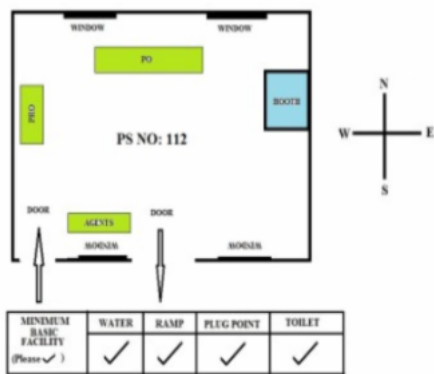

নির্বাচক নিবন্ধন আধিকারিকের স্বাক্ষর

Nazri Naksha

Google Map View

Polling Station Building Front View

Polling Station Front View

Cad View

Key MAP View

1 নাম : রবিউল ইসলাম পিতার নাম: বাগবুল ইসলাম বাড়ির নং : n0109 বয়স : 45 লিঙ্গ : পুরুষ	HVD2367654 ফটো উপলব্ধ	2 নাম : ডলি বিবি স্বামীর নাম: আবুল কুদ্দুস মন্ডল বাড়ির নং : n0038 বয়স : 42 লিঙ্গ : মহিলা	HVD2732832 ফটো উপলব্ধ	3 নাম : রুপিয়া খাতুন পিতার নাম: রহমত আলি বাড়ির নং : n0038 বয়স : 52 লিঙ্গ : মহিলা	HVD0410126 ফটো উপলব্ধ
4 নাম : সাহানা বিবি স্বামীর নাম: আব্দুল রসিদ আলি বাড়ির নং : n0093 বয়স : 40 লিঙ্গ : মহিলা	AMT0446823 ফটো উপলব্ধ	5 নাম : রাহিলা বিবি স্বামীর নাম: আজগার আলি বাড়ির নং : n0093 বয়স : 38 লিঙ্গ : মহিলা	AMT0318816 ফটো উপলব্ধ	6 নাম : আজগার আলি পিতার নাম: হেকমত আলি মন্ডল বাড়ির নং : n0093 বয়স : 39 লিঙ্গ : পুরুষ	AMT0318824 ফটো উপলব্ধ
7 নাম : মসিদ আলি পিতার নাম: হেকমত আলি মন্ডল বাড়ির নং : n0093 বয়স : 42 লিঙ্গ : পুরুষ	HVD2874345 ফটো উপলব্ধ	8 নাম : আব্দুল রসিদ আলি পিতার নাম: হেকমত আলি মন্ডল বাড়ির নং : n0093 বয়স : 40 লিঙ্গ : পুরুষ	HVD2874337 ফটো উপলব্ধ	9 নাম : হেকমত আলি পিতার নাম: আজগার আলি বাড়ির নং : n0093 বয়স : 40 লিঙ্গ : পুরুষ	HVD1389451 ফটো উপলব্ধ
10 নাম : ফলজান্না বিবি স্বামীর নাম: হেকমত আলি বাড়ির নং : n0092 বয়স : 65 লিঙ্গ : মহিলা	HVD0992040 ফটো উপলব্ধ	11 নাম : ফতেমা বিবি স্বামীর নাম: কওছার আলি সেখ বাড়ির নং : n0086 বয়স : 43 লিঙ্গ : মহিলা	HVD2874865 ফটো উপলব্ধ	12 নাম : ফিরুজা খাতুন স্বামীর নাম: সাহাজুল হক বন্দি বাড়ির নং : n0075 বয়স : 44 লিঙ্গ : মহিলা	HVD1385988 ফটো উপলব্ধ
13 নাম : সাহাজুল হক বন্দি মায়ের নাম: আরেফা বিবি বাড়ির নং : n0075 বয়স : 44 লিঙ্গ : পুরুষ	HVD1386143 ফটো উপলব্ধ	14 নাম : সামসুন নাহার খাতুন (বিবি) স্বামীর নাম: সাহাজান হক বন্দি বাড়ির নং : n0075 বয়স : 41 লিঙ্গ : মহিলা	AMT0318790 ফটো উপলব্ধ	15 নাম : সাহাজান হক বন্দি মায়ের নাম: আরেফা বিবি বাড়ির নং : n0075 বয়স : 46 লিঙ্গ : পুরুষ	HVD1387679 ফটো উপলব্ধ
16 নাম : হাফিজা খাতুন মণ্ডল পিতার নাম: জিয়াদ আলি মণ্ডল বাড়ির নং : n0049 বয়স : 37 লিঙ্গ : মহিলা	AMT0075234 ফটো উপলব্ধ	17 নাম : রোকেয়া খাতুন (বিবি) স্বামীর নাম: আবুহার মণ্ডল বাড়ির নং : n0049 বয়স : 40 লিঙ্গ : মহিলা	AMT0318758 ফটো উপলব্ধ	18 নাম : আবুহার মন্ডল পিতার নাম: জিয়াদ মন্ডল বাড়ির নং : n0049 বয়স : 41 লিঙ্গ : পুরুষ	HVD3278801 ফটো উপলব্ধ
19 নাম : আজিজারা বেগম স্বামীর নাম: রহমত আলি মণ্ডল বাড়ির নং : n0038 বয়স : 71 লিঙ্গ : মহিলা	HVD3476595 ফটো উপলব্ধ	20 নাম : আবুলকুদ্দুস মন্ডল পিতার নাম: রহমত আলি মন্ডল বাড়ির নং : n0038 বয়স : 50 লিঙ্গ : পুরুষ	HVD0410118 ফটো উপলব্ধ	21 নাম : তৌসিনা বিবি স্বামীর নাম: জুলফিকার আলি ভূট্টো বাড়ির নং : n0133 বয়স : 40 লিঙ্গ : মহিলা	AMT0318493 ফটো উপলব্ধ
22 নাম : ফরিদা বিবি স্বামীর নাম: জিয়াবুল ইসলাম বাড়ির নং : n0127 বয়স : 36 লিঙ্গ : মহিলা	AMT0317958 ফটো উপলব্ধ	23 নাম : হাফিজুল মণ্ডল পিতার নাম: আসার আলি বাড়ির নং : n0126 বয়স : 44 লিঙ্গ : পুরুষ	HVD2873982 ফটো উপলব্ধ	24 নাম : খায়রুল ইসলাম পিতার নাম: আসার আলি বাড়ির নং : n0125 বয়স : 34 লিঙ্গ : পুরুষ	AMT0574855 ফটো উপলব্ধ
25 নাম : মোঃ আনারুল মন্ডল পিতার নাম: আসার আলি বাড়ির নং : n0121 বয়স : 35 লিঙ্গ : পুরুষ	AMT0317966 ফটো উপলব্ধ	26 নাম : জিয়াবুল ইসলাম পিতার নাম: আসার আলি বাড়ির নং : n0120 বয়স : 36 লিঙ্গ : পুরুষ	AMT0317941 ফটো উপলব্ধ	27 নাম : নাজমুন নাহার স্বামীর নাম: সানিয়াজ বাড়ির নং : n0108 বয়স : 34 লিঙ্গ : মহিলা	AMT0446575 ফটো উপলব্ধ
28 নাম : আশিক ইকবাল পিতার নাম: মুরাদ আলি বাড়ির নং : n0105 বয়স : 33 লিঙ্গ : পুরুষ	AMT0720748 ফটো উপলব্ধ	29 নাম : এছাক আলি পিতার নাম: হেকমত আলি মন্ডল বাড়ির নং : 260 বয়স : 40 লিঙ্গ : পুরুষ	HVD3823622 ফটো উপলব্ধ	30 নাম : মিজানুর রহমান পিতার নাম: রফিকুল হাসান বাড়ির নং : n0147 বয়স : 38 লিঙ্গ : পুরুষ	HVD3278546 ফটো উপলব্ধ