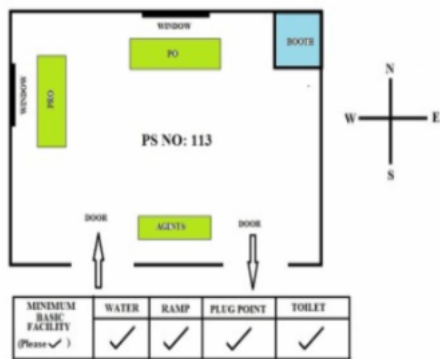

নির্বাচক নিবন্ধন আধিকারিকের স্বাক্ষর

Nazri Naksha

Google Map View

Polling Station Building Front View

Polling Station Front View

Cad View

Key MAP View

1 নাম : আসমা বিবি স্বামীর নাম: আব্দুস সালাম মণ্ডল বাড়ির নং : n0025 বয়স : 59 লিঙ্গ : মহিলা	HVD0347625 ফটো উপলব্ধ	2 নাম : এ কে এম নূরুল ইসলাম পিতার নাম: ইউনুস আলি বাড়ির নং : n0085 বয়স : 75 লিঙ্গ : পুরুষ	HVD3469038 ফটো উপলব্ধ	3 নাম : আমেনা বেগম স্বামীর নাম: এ কে এম নূরুল ইসলাম বাড়ির নং : n0085 বয়স : 63 লিঙ্গ : মহিলা	HVD0347708 ফটো উপলব্ধ
4 নাম : নাসিরুদ্দিন ইসলাম পিতার নাম: সাহিদুল ইসলাম বাড়ির নং : n0059 বয়স : 37 লিঙ্গ : পুরুষ	AMT0319103 ফটো উপলব্ধ	5 নাম : সাইফুদ্দিন ইসলাম পিতার নাম: সাহিদুল ইসলাম বাড়ির নং : n0059 বয়স : 37 লিঙ্গ : পুরুষ	HVD3820297 ফটো উপলব্ধ	6 নাম : কতুবউদ্দিন ইসলাম পিতার নাম: সাহিদুল ইসলাম বাড়ির নং : n0059 বয়স : 37 লিঙ্গ : পুরুষ	HVD3820321 ফটো উপলব্ধ
7 নাম : ফারুক ইসলাম পিতার নাম: সাহিদুল ইসলাম বাড়ির নং : n0059 বয়স : 41 লিঙ্গ : পুরুষ	HVD3274768 ফটো উপলব্ধ	8 নাম : আলেয়া বিবি স্বামীর নাম: সাহিদুল ইসলাম বাড়ির নং : n0059 বয়স : 57 লিঙ্গ : মহিলা	HVD0348953 ফটো উপলব্ধ	9 নাম : সাহিদুল ইসলাম পিতার নাম: জুব্বার আলি মন্ডল বাড়ির নং : n0059 বয়স : 62 লিঙ্গ : পুরুষ	AMT1382837 ফটো উপলব্ধ
10 নাম : মামুদা বিবি স্বামীর নাম: মোশারফ হোসেন আলি বাড়ির নং : n0062 বয়স : 55 লিঙ্গ : মহিলা	HVD0347815 ফটো উপলব্ধ	11 নাম : মোসারফ হোসেন পিতার নাম: মহসীন আলি বাড়ির নং : n0062 বয়স : 59 লিঙ্গ : পুরুষ	HVD0347807 ফটো উপলব্ধ	12 নাম : কুবাইনা পুরভী পিতার নাম: আশরাফ আলি মন্ডল বাড়ির নং : n0066 বয়স : 31 লিঙ্গ : মহিলা	AMT0721589 ফটো উপলব্ধ
13 নাম : ইসাহক মোল্লা পিতার নাম: হাবিল মোল্লা বাড়ির নং : n0085 বয়স : 61 লিঙ্গ : পুরুষ	HVD0347716 ফটো উপলব্ধ	14 নাম : আরজুমান্দ আরা পিতার নাম: মোঃ ইউনুস আলি বাড়ির নং : n0085 বয়স : 65 লিঙ্গ : মহিলা	HVD0347690 ফটো উপলব্ধ	15 নাম : মেহেরুন নেছা বেগম স্বামীর নাম: এ এফ এম সিরাজুল ইসলাম বাড়ির নং : n0085 বয়স : 50 লিঙ্গ : মহিলা	HVD0946038 ফটো উপলব্ধ
16 নাম : মতিন মোল্লা পিতার নাম: ইসাহক মোল্লা বাড়ির নং : n0085 বয়স : 32 লিঙ্গ : পুরুষ	AMT0721902 ফটো উপলব্ধ	17 নাম : মনুয়ারা বিবি স্বামীর নাম: ইসাহক মোল্লা বাড়ির নং : n0085 বয়স : 57 লিঙ্গ : মহিলা	HVD0347724 ফটো উপলব্ধ	18 নাম : আব্দুল রসিদ মন্ডল পিতার নাম: ওমর আলি মন্ডল বাড়ির নং : n0046 বয়স : 47 লিঙ্গ : পুরুষ	HVD1380161 ফটো উপলব্ধ
19 নাম : আব্দুল করিম পিতার নাম: ওমর আলি মন্ডল বাড়ির নং : n0046 বয়স : 33 লিঙ্গ : পুরুষ	HVD2730463 ফটো উপলব্ধ	20 নাম : রীতা নাথ স্বামীর নাম: আব্দুল হামিদ বাড়ির নং : n0046 বয়স : 47 লিঙ্গ : মহিলা	AMT0075309 ফটো উপলব্ধ	21 নাম : হাসিনা খাতুন বিবি স্বামীর নাম: আব্দুল রসিদ মন্ডল বাড়ির নং : n0046 বয়স : 37 লিঙ্গ : মহিলা	HVD3717683 ফটো উপলব্ধ
22 নাম : অপূরা খাতুন পিতার নাম: ওমর মণ্ডল বাড়ির নং : n0046 বয়স : 59 লিঙ্গ : মহিলা	HVD0349530 ফটো উপলব্ধ	23 নাম : ওমর ফারুক মোল্লা পিতার নাম: আজিবার মোল্লা বাড়ির নং : n0188 বয়স : 46 লিঙ্গ : পুরুষ	HVD1379643 ফটো উপলব্ধ	24 নাম : জোহরা বিবি স্বামীর নাম: ওমর ফারুক মোল্লা বাড়ির নং : n0188 বয়স : 43 লিঙ্গ : মহিলা	HVD3718079 ফটো উপলব্ধ
25 নাম : মহিমা (খাতুন) বিবি স্বামীর নাম: কাওসার আলি বাড়ির নং : n0225 বয়স : 28 লিঙ্গ : মহিলা	AMT1170125 ফটো উপলব্ধ	26 নাম : মোছা সুকিলা খাতুন পিতার নাম: মহ নূর ইসলাম মোল্লা বাড়ির নং : n0029 বয়স : 28 লিঙ্গ : মহিলা	AMT1170166 ফটো উপলব্ধ	27 নাম : ফতেমা বিবি স্বামীর নাম: আজিজুল ইসলাম মণ্ডল বাড়ির নং : n0017 বয়স : 48 লিঙ্গ : মহিলা	HVD1380237 ফটো উপলব্ধ
28 নাম : করিম মোল্লা পিতার নাম: আমিন মোল্লা বাড়ির নং : n0017 বয়স : 43 লিঙ্গ : পুরুষ	HVD2856516 ফটো উপলব্ধ	29 নাম : আনোয়ারা বিবি স্বামীর নাম: করিম মোল্লা বাড়ির নং : n0017 বয়স : 29 লিঙ্গ : মহিলা	HVD2856508 ফটো উপলব্ধ	30 নাম : রেহানা পুরভী স্বামীর নাম: ফিরোজ মন্ডল বাড়ির নং : n0033 বয়স : 29 লিঙ্গ : মহিলা	YDY1025873 ফটো উপলব্ধ