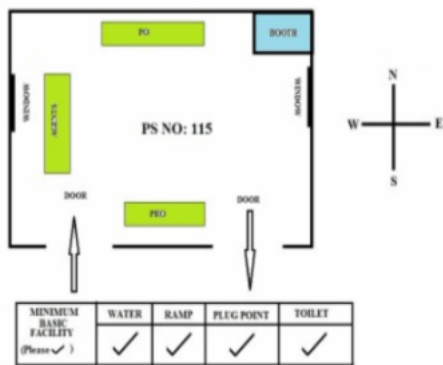

নির্বাচক নিবন্ধন আধিকারিকের স্বাক্ষর

Nazri Naksha

Google Map View

Polling Station Building Front View

Polling Station Front View

Cad View

Key MAP View

1 নাম : তছলিমা বিবি স্বামীর নাম : সাহাজান মন্ডল বাড়ির নং : n0083 বয়স : 47 লিঙ্গ : মহিলা	HVD2867455 ফটো উপলব্ধ	2 নাম : নাজমা বিবি স্বামীর নাম : জাহাঙ্গীর মন্ডল বাড়ির নং : n0083 বয়স : 46 লিঙ্গ : মহিলা	HVD3473337 ফটো উপলব্ধ	3 নাম : আমিরুল ইসলাম পিতার নাম : রুহুল আমিন মন্ডল বাড়ির নং : n0083 বয়স : 33 লিঙ্গ : পুরুষ	AMT0320390 ফটো উপলব্ধ
4 নাম : মর্জিনা বিবি স্বামীর নাম : রুহুল আমিন মন্ডল বাড়ির নং : n0083 বয়স : 51 লিঙ্গ : মহিলা	HVD0385146 ফটো উপলব্ধ	5 নাম : রুহুল আমিন মন্ডল পিতার নাম : জামসেদ আলি মন্ডল বাড়ির নং : n0083 বয়স : 58 লিঙ্গ : পুরুষ	HVD0385104 ফটো উপলব্ধ	6 নাম : নাজিমুল ইসলাম পিতার নাম : আনারুল কাদিম মন্ডল বাড়ির নং : n0083 বয়স : 31 লিঙ্গ : পুরুষ	AMT0722561 ফটো উপলব্ধ
7 নাম : শাকিলা খান্নু বিবি স্বামীর নাম : আনারুল কাদিম মন্ডল বাড়ির নং : n0083 বয়স : 40 লিঙ্গ : মহিলা	AMT0320382 ফটো উপলব্ধ	8 নাম : আনারুল কাদিম মন্ডল পিতার নাম : জামসেদ আলি মন্ডল বাড়ির নং : n0083 বয়স : 61 লিঙ্গ : পুরুষ	HVD0385096 ফটো উপলব্ধ	9 নাম : আসরাফ আলি মন্ডল মায়ের নাম : আনোয়ার আলি মন্ডল বাড়ির নং : n0081 বয়স : 50 লিঙ্গ : পুরুষ	AMT0448324 ফটো উপলব্ধ
10 নাম : মহিদুল ইসলাম পিতার নাম : আবাইদুল ইসলাম বাড়ির নং : n0018 বয়স : 31 লিঙ্গ : পুরুষ	AMT0722397 ফটো উপলব্ধ	11 নাম : সরিফুল ইসলাম মন্ডল পিতার নাম : আবুল হোসেন মন্ডল বাড়ির নং : n0018 বয়স : 42 লিঙ্গ : পুরুষ	AMT0076703 ফটো উপলব্ধ	12 নাম : আমিরুল মন্ডল পিতার নাম : আবুল হোসেন মন্ডল বাড়ির নং : n0018 বয়স : 44 লিঙ্গ : পুরুষ	AMT0076695 ফটো উপলব্ধ
13 নাম : ওবাইদুল মন্ডল পিতার নাম : আবুল হোসেন মন্ডল বাড়ির নং : n0018 বয়স : 56 লিঙ্গ : পুরুষ	HVD0385260 ফটো উপলব্ধ	14 নাম : রমিচাবিবি স্বামীর নাম : আবুল হোসেন মন্ডল বাড়ির নং : n0018 বয়স : 76 লিঙ্গ : মহিলা	HVD2866218 ফটো উপলব্ধ	15 নাম : আসাদুল ইসলাম পিতার নাম : জমাত আলি মন্ডল বাড়ির নং : n0047 বয়স : 46 লিঙ্গ : পুরুষ	HVD1385087 ফটো উপলব্ধ
16 নাম : ছাবিজাবিবি স্বামীর নাম : সহরাবহোসেন মন্ডল বাড়ির নং : n0123 বয়স : 56 লিঙ্গ : মহিলা	AMT1756089 ফটো উপলব্ধ	17 নাম : সাহিন গাজী পিতার নাম : অজিত আলি গাজী বাড়ির নং : n0029 বয়স : 26 লিঙ্গ : পুরুষ	AMT1311711 ফটো উপলব্ধ	18 নাম : কুতুবউদ্দিন মন্ডল মায়ের নাম : হালিমা বিবি বাড়ির নং : n0068 বয়স : 28 লিঙ্গ : পুরুষ	AMT1311877 ফটো উপলব্ধ
19 নাম : মর্জিনা খাতুন বিবি স্বামীর নাম : রেজাউল কবিরাজ বাড়ির নং : n0086 বয়স : 38 লিঙ্গ : মহিলা	AMT0320408 ফটো উপলব্ধ	20 নাম : হাওয়া বিবি স্বামীর নাম : শুকুরালী কবিরাজ বাড়ির নং : n0086 বয়স : 75 লিঙ্গ : মহিলা	HVD0384602 ফটো উপলব্ধ	21 নাম : নাজমা বিবি স্বামীর নাম : রফিকুল ইসলাম বাড়ির নং : n0116 বয়স : 29 লিঙ্গ : মহিলা	AMT1304732 ফটো উপলব্ধ
22 নাম : রহমান মিল্লি পিতার নাম : আবুল হোসেন মিল্লি বাড়ির নং : 0089 বয়স : 27 লিঙ্গ : পুরুষ	AMT1296193 ফটো উপলব্ধ	23 নাম : অক্ষর আহমেদ পিতার নাম : আব্দার রহমান মন্ডল বাড়ির নং : n0158 বয়স : 29 লিঙ্গ : পুরুষ	AMT0978502 ফটো উপলব্ধ	24 নাম : লতিফা বিবি স্বামীর নাম : আমিরুল মন্ডল বাড়ির নং : n0143 বয়স : 42 লিঙ্গ : মহিলা	AMT0448571 ফটো উপলব্ধ
25 নাম : ছাহারা বিবি স্বামীর নাম : মিন্টু মন্ডল বাড়ির নং : n0139 বয়স : 39 লিঙ্গ : মহিলা	AMT0448738 ফটো উপলব্ধ	26 নাম : মহিমা বিবি স্বামীর নাম : এমাদুল হক বাড়ির নং : n0101 বয়স : 45 লিঙ্গ : মহিলা	AMT0520668 ফটো উপলব্ধ	27 নাম : রেহেনা বিবি স্বামীর নাম : সহিদ মন্ডল বাড়ির নং : n0100 বয়স : 35 লিঙ্গ : মহিলা	AMT0520650 ফটো উপলব্ধ
28 নাম : আলোমারা বিবি স্বামীর নাম : রাজউদ্দিন বাড়ির নং : n0024 বয়স : 36 লিঙ্গ : মহিলা	AMT0520619 ফটো উপলব্ধ	29 নাম : রাজউদ্দিন মায়ের নাম : রাবিয়া বিবি বাড়ির নং : n0024 বয়স : 46 লিঙ্গ : পুরুষ	HVD3720471 ফটো উপলব্ধ	30 নাম : খাদিজা বিবি স্বামীর নাম : সফিকুল দফাদার বাড়ির নং : n0151 বয়স : 33 লিঙ্গ : মহিলা	AMT0578195 ফটো উপলব্ধ