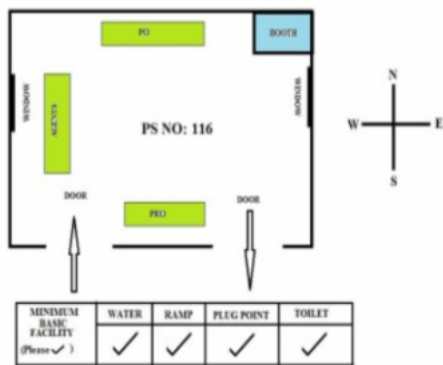

নির্বাচক নিবন্ধন আধিকারিকের স্বাক্ষর

Nazri Naksha

Google Map View

Polling Station Building Front View

Polling Station Front View

Cad View

Key MAP View

1 নাম : এশারাৎ মন্ডল পিতার নাম : লিয়াকত আলী মন্ডল বাড়ির নং : n0007 বয়স : 49 লিঙ্গ : পুরুষ	HVD2362127 ফটো উপলব্ধ	2 নাম : আকলিমা বিবি স্বামীর নাম : এশারাৎ মন্ডল বাড়ির নং : n0007 বয়স : 49 লিঙ্গ : মহিলা	HVD2362135 ফটো উপলব্ধ	3 নাম : ছালেহাবিবি স্বামীর নাম : লিয়াকত মন্ডল বাড়ির নং : n0007 বয়স : 72 লিঙ্গ : মহিলা	HVD1385293 ফটো উপলব্ধ
4 নাম : মোসাব্বাহ হোসেন পিতার নাম : জিয়ারুল মন্ডল বাড়ির নং : n0007 বয়স : 33 লিঙ্গ : পুরুষ	AMT0321067 ফটো উপলব্ধ	5 নাম : সবনম হোসেন পিতার নাম : আবিদ হোসেন বাড়ির নং : n0044 বয়স : 33 লিঙ্গ : মহিলা	AMT0448894 ফটো উপলব্ধ	6 নাম : সামসুন নাহার বিবি মন্ডল স্বামীর নাম : আলি আহম্মদ মন্ডল বাড়ির নং : n0063 বয়স : 53 লিঙ্গ : মহিলা	HVD0390963 ফটো উপলব্ধ
7 নাম : আরিফুল ইসলাম পিতার নাম : জিয়ারুল মন্ডল বাড়ির নং : n0079 বয়স : 33 লিঙ্গ : পুরুষ	AMT0321471 ফটো উপলব্ধ	8 নাম : ফতেমা বিবি স্বামীর নাম : মনিরুল ইসলাম বাড়ির নং : n0079 বয়স : 33 লিঙ্গ : মহিলা	AMT0722835 ফটো উপলব্ধ	9 নাম : মনিরুল ইসলাম পিতার নাম : জিয়ারুল মন্ডল বাড়ির নং : n0079 বয়স : 39 লিঙ্গ : পুরুষ	AMT0321505 ফটো উপলব্ধ
10 নাম : রেশমা বিবি স্বামীর নাম : নজরুল ইসলাম বাড়ির নং : 0079 বয়স : 40 লিঙ্গ : মহিলা	AMT0722967 ফটো উপলব্ধ	11 নাম : সরিফুল ইসলাম পিতার নাম : জিয়ারুল মন্ডল বাড়ির নং : n0079 বয়স : 37 লিঙ্গ : পুরুষ	AMT0321497 ফটো উপলব্ধ	12 নাম : নজরুল ইসলাম পিতার নাম : জিয়ারুল মন্ডল বাড়ির নং : n0079 বয়স : 40 লিঙ্গ : পুরুষ	AMT0321489 ফটো উপলব্ধ
13 নাম : তাছলিমা বিবি স্বামীর নাম : মিজানুর রহমান বাড়ির নং : 290 বয়স : 33 লিঙ্গ : মহিলা	AMT0577205 ফটো উপলব্ধ	14 নাম : মিজানুর রহমান মন্ডল পিতার নাম : আবুসামা মন্ডল বাড়ির নং : 290 বয়স : 40 লিঙ্গ : পুরুষ	HVD3822350 ফটো উপলব্ধ	15 নাম : হাচিনাবিবি স্বামীর নাম : আবুসামা মন্ডল বাড়ির নং : n0068 বয়স : 71 লিঙ্গ : মহিলা	HVD3473204 ফটো উপলব্ধ
16 নাম : নূরনা হার আহমেদ স্বামীর নাম : ফিরোজ আহমেদ বাড়ির নং : n0049 বয়স : 39 লিঙ্গ : মহিলা	AMT0321323 ফটো উপলব্ধ	17 নাম : মো ফিরোজ আহমেদ পিতার নাম : আব্দুর রসিদ বাড়ির নং : n0049 বয়স : 48 লিঙ্গ : পুরুষ	HVD0389684 ফটো উপলব্ধ	18 নাম : সুবর্ণা বিশ্বাস স্বামীর নাম : ফয়েজ আহমেদ বাড়ির নং : n0049 বয়স : 33 লিঙ্গ : মহিলা	AMT0978585 ফটো উপলব্ধ
19 নাম : বেলেহারবিবি মন্ডল স্বামীর নাম : ছামেছের আলি মন্ডল বাড়ির নং : n0019 বয়স : 65 লিঙ্গ : মহিলা	HVD0390641 ফটো উপলব্ধ	20 নাম : খাদেম আলি মন্ডল পিতার নাম : সামসের আলি মন্ডল বাড়ির নং : n0019 বয়স : 44 লিঙ্গ : পুরুষ	HVD2867299 ফটো উপলব্ধ	21 নাম : আব্দুল সামস পিতার নাম : সামসের আলি বাড়ির নং : n0019 বয়স : 41 লিঙ্গ : পুরুষ	HVD2867638 ফটো উপলব্ধ
22 নাম : আশানুর রহমান মায়ের নাম : সোনাভান বিবি মন্ডল বাড়ির নং : n0070 বয়স : 32 লিঙ্গ : পুরুষ	AMT1062702 ফটো উপলব্ধ	23 নাম : সাইফুল ইসলাম পিতার নাম : সেকেন্দার আলি বাড়ির নং : n0224 বয়স : 46 লিঙ্গ : পুরুষ	HVD1868728 ফটো উপলব্ধ	24 নাম : নওসাদ আলি পিতার নাম : সামসের আলি বাড়ির নং : n0019 বয়স : 34 লিঙ্গ : পুরুষ	AMT0448969 ফটো উপলব্ধ
25 নাম : জাহানারা বিবি স্বামীর নাম : আব্দুল সামাদ বাড়ির নং : n0019 বয়স : 32 লিঙ্গ : মহিলা	AMT0860791 ফটো উপলব্ধ	26 নাম : হানুফা বিবি স্বামীর নাম : খাদেম আলি মন্ডল বাড়ির নং : n0019 বয়স : 38 লিঙ্গ : মহিলা	HVD3720802 ফটো উপলব্ধ	27 নাম : ইরিনা খান স্বামীর নাম : আব্দুল কাইয়ুম বাড়ির নং : n0019 বয়স : 42 লিঙ্গ : মহিলা	HVD3277639 ফটো উপলব্ধ
28 নাম : জুলফিকার বিশ্বাস পিতার নাম : আব্দুল গফফার বিশ্বাস বাড়ির নং : n0010 বয়স : 29 লিঙ্গ : পুরুষ	AMT1062587 ফটো উপলব্ধ	29 নাম : মিনা খাতুন মায়ের নাম : সোনাভান বিবি মন্ডল বাড়ির নং : n0070 বয়স : 36 লিঙ্গ : মহিলা	AMT1062660 ফটো উপলব্ধ	30 নাম : ছবিনা ইয়াসমিন বিবি স্বামীর নাম : মোসাব্বাহ হোসেন বাড়ির নং : n0007 বয়স : 30 লিঙ্গ : মহিলা	AMT1062678 ফটো উপলব্ধ