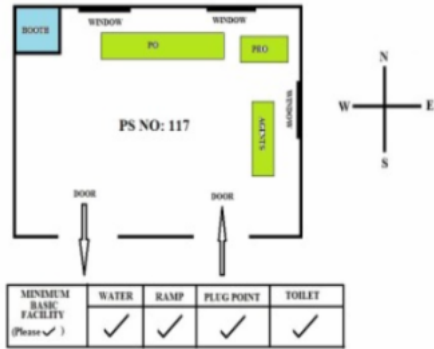

নির্বাচক নিবন্ধন আধিকারিকের স্বাক্ষর

Nazri Naksha

Google Map View

Polling Station Building Front View

Polling Station Front View

Cad View

Key MAP View

1 নাম : হাচিনা বিবি স্বামীর নাম : শাহু মণ্ডল বাড়ির নং : n0040 বয়স : মহিলা	AMT0723908 ফটো উপলব্ধ	2 নাম : রেশমা বিবি স্বামীর নাম : মনিরুল ইসলাম বাড়ির নং : 0040 বয়স : 29 লিঙ্গ : মহিলা	AMT0979070 ফটো উপলব্ধ	3 নাম : মনিরুল ইসলাম পিতার নাম : সাহারাজ আলি বাড়ির নং : 88 বয়স : 39 লিঙ্গ : পুরুষ	HVD3822608 ফটো উপলব্ধ
4 নাম : সাবিনা ইয়াসমিন স্বামীর নাম : মোরসেদুজ্জামান বাড়ির নং : n0077 বয়স : 35 লিঙ্গ : মহিলা	AMT0861625 ফটো উপলব্ধ	5 নাম : মোঃ মাসুদুজ্জামান পিতার নাম : মোবারক আলি রহমানী বাড়ির নং : n0077 বয়স : 57 লিঙ্গ : পুরুষ	AMT1747716 ফটো উপলব্ধ	6 নাম : মোঃ মাসুদুজ্জামান পিতার নাম : মোবারক আলি রহমানী বাড়ির নং : n0077 বয়স : 57 লিঙ্গ : পুরুষ	HVD2867711 ফটো উপলব্ধ
7 নাম : শাহু মণ্ডল পিতার নাম : সাহারাজ মণ্ডল বাড়ির নং : n0040 বয়স : 39 লিঙ্গ : পুরুষ	HVD2870582 ফটো উপলব্ধ	8 নাম : শাহু আলি পিতার নাম : সাহারাজ মণ্ডল বাড়ির নং : n0040 বয়স : 38 লিঙ্গ : পুরুষ	HVD3277738 ফটো উপলব্ধ	9 নাম : শাহু মণ্ডল পিতার নাম : সাহারাজ মণ্ডল বাড়ির নং : n0040 বয়স : 42 লিঙ্গ : পুরুষ	HVD3277720 ফটো উপলব্ধ
10 নাম : মরিয়ম বিবি স্বামীর নাম : সাহারাজ মণ্ডল বাড়ির নং : n0040 বয়স : 63 লিঙ্গ : মহিলা	HVD0393363 ফটো উপলব্ধ	11 নাম : বাবুল মণ্ডল পিতার নাম : অতিয়র রহমান মণ্ডল বাড়ির নং : n0087 বয়স : 31 লিঙ্গ : পুরুষ	AMT0723700 ফটো উপলব্ধ	12 নাম : ইসমাইল মণ্ডল পিতার নাম : অতিয়র রহমান মণ্ডল বাড়ির নং : n0087 বয়স : 33 লিঙ্গ : পুরুষ	AMT0723692 ফটো উপলব্ধ
13 নাম : রেজিনা খাতুন স্বামীর নাম : জাহাঙ্গীর আলম বাড়ির নং : এন0088 বয়স : 34 লিঙ্গ : মহিলা	AMT0857458 ফটো উপলব্ধ	14 নাম : মাফুজা বিবি স্বামীর নাম : রাজুব আলী বাড়ির নং : n0146 বয়স : 40 লিঙ্গ : মহিলা	HVD3720414 ফটো উপলব্ধ	15 নাম : সোহেল রানা পিতার নাম : মোঃ খাদেম আলি বাড়ির নং : n0131 বয়স : 35 লিঙ্গ : পুরুষ	AMT0322255 ফটো উপলব্ধ
16 নাম : রিম্পা বিবি স্বামীর নাম : মোহম্মদ আবুছালে কামরুজ্জামান বাড়ির নং : n0001 বয়স : 32 লিঙ্গ : মহিলা	AMT0861492 ফটো উপলব্ধ	17 নাম : সাহানাজ বিবি স্বামীর নাম : আবু ছালে হাসানুজ জামান বাড়ির নং : n0001 বয়স : 36 লিঙ্গ : মহিলা	AMT0979104 ফটো উপলব্ধ	18 নাম : মহ আবুছালে মনিরুজ্জামান পিতার নাম : মহ রহমাতুল্যাছ বাড়ির নং : n0001 বয়স : 37 লিঙ্গ : পুরুষ	HVD3720968 ফটো উপলব্ধ
19 নাম : মোঃ আবুছালে হাসানুজ্জামান পিতার নাম : রহমাতুল্লা বাড়ির নং : n0001 বয়স : 33 লিঙ্গ : পুরুষ	HVD1384551 ফটো উপলব্ধ	20 নাম : জাহানারা বিবি স্বামীর নাম : আবু ছালে আক্তারুজ্জামান বাড়ির নং : n0001 বয়স : 53 লিঙ্গ : মহিলা	HVD1868561 ফটো উপলব্ধ	21 নাম : সাহেদা খানম স্বামীর নাম : মোবারক আলি রহমানী বাড়ির নং : n0077 বয়স : 78 লিঙ্গ : মহিলা	AMT1376128 ফটো উপলব্ধ
22 নাম : আরশাফ আলি মণ্ডল পিতার নাম : হবিবার রহমান মণ্ডল বাড়ির নং : n0078 বয়স : 35 লিঙ্গ : পুরুষ	AMT0321760 ফটো উপলব্ধ	23 নাম : রসিদাবিবি স্বামীর নাম : মোঃ হবীবর রহমান মণ্ডল বাড়ির নং : n0078 বয়স : 65 লিঙ্গ : মহিলা	HVD0393405 ফটো উপলব্ধ	24 নাম : মোঃ মামুদ আলি মণ্ডল পিতার নাম : মোঃ হবীবর রহমান মণ্ডল বাড়ির নং : n0078 বয়স : 34 লিঙ্গ : পুরুষ	AMT0578211 ফটো উপলব্ধ
25 নাম : আমজেদ আলি মণ্ডল পিতার নাম : হবিবার রহমান মণ্ডল বাড়ির নং : n0078 বয়স : 32 লিঙ্গ : পুরুষ	AMT0942201 ফটো উপলব্ধ	26 নাম : আবুছালে আকতারুজ্জামান পিতার নাম : রহমাতুল্যাছ বাড়ির নং : n0001 বয়স : 56 লিঙ্গ : পুরুষ	HVD1383975 ফটো উপলব্ধ	27 নাম : রহিমা খাতুন স্বামীর নাম : আব্দুর রাজ্জাক ঘরামী বাড়ির নং : n0096 বয়স : 46 লিঙ্গ : মহিলা	HVD3277605 ফটো উপলব্ধ
28 নাম : মোঃ ওমর ফারুক পিতার নাম : আজিবার রহমান মণ্ডল বাড়ির নং : n0181 বয়স : 27 লিঙ্গ : পুরুষ	AMT1228345 ফটো উপলব্ধ	29 নাম : আয়েশা খানম পিতার নাম : মাহাবুবর রহমান বাড়ির নং : n0115 বয়স : 25 লিঙ্গ : মহিলা	AMT1413301 ফটো উপলব্ধ	30 নাম : তাসলিমা খাতুন স্বামীর নাম : বাবুল মণ্ডল বাড়ির নং : n0087 বয়স : 26 লিঙ্গ : মহিলা	AMT1446699 ফটো উপলব্ধ