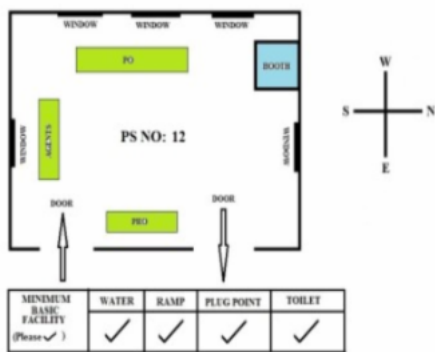

নির্বাচক নিবন্ধন আধিকারিকের স্বাক্ষর

Nazri Naksha

Google Map View

Polling Station Building Front View

Polling Station Front View

Cad View

Key MAP View

1 নাম : আরতি কর্মকার স্বামীর নাম: কানাই কর্মকার বাড়ির নং : n0007 বয়স : 61 লিঙ্গ : মহিলা	AMT1762228 ফটো উপলব্ধ	2 নাম : ভুলু কর্মকার পিতার নাম: কানাই লাল কর্মকার বাড়ির নং : n0007 বয়স : 36 লিঙ্গ : পুরুষ	HVD3799269 ফটো উপলব্ধ	3 নাম : মোম মল্লিক কর্মকার স্বামীর নাম: রাজেন্দ্র কুমার কর্মকার বাড়ির নং : 0007 বয়স : 37 লিঙ্গ : মহিলা	AMT0813360 ফটো উপলব্ধ
4 নাম : রাজেন্দ্র কর্মকার পিতার নাম: কানাই লাল কর্মকার বাড়ির নং : n0007 বয়স : 43 লিঙ্গ : পুরুষ	HVD2761740 ফটো উপলব্ধ	5 নাম : কানাই লাল কর্মকার পিতার নাম: নীলকান্ত কর্মকার বাড়ির নং : n0007 বয়স : 66 লিঙ্গ : পুরুষ	AMT1381128 ফটো উপলব্ধ	6 নাম : সেখ কুতুবুদ্দিন শেখ পিতার নাম: সেখ লালমিয়া শেখ বাড়ির নং : n0178 বয়স : 49 লিঙ্গ : পুরুষ	HVD0064535 ফটো উপলব্ধ
7 নাম : সেখ আবদুল মান্নান শেখ পিতার নাম: সেখ লালমিয়া শেখ বাড়ির নং : n0178 বয়স : 63 লিঙ্গ : পুরুষ	HVD0064527 ফটো উপলব্ধ	8 নাম : লুৎফাননেছা বিবি স্বামীর নাম: সেখ লালমিয়া বাড়ির নং : n0178 বয়স : 78 লিঙ্গ : মহিলা	HVD3430741 ফটো উপলব্ধ	9 নাম : নাসরীন সুলতানা পিতার নাম: মহঃমোজাসছেক সরদার বাড়ির নং : n0092 বয়স : 29 লিঙ্গ : মহিলা	AMT0952671 ফটো উপলব্ধ
10 নাম : মোছা হাফিজা বিবি স্বামীর নাম: নরুল হাসান সরদার বাড়ির নং : n0092 বয়স : 34 লিঙ্গ : মহিলা	AMT0669630 ফটো উপলব্ধ	11 নাম : নাজমা সুলতানা পিতার নাম: মোঃ মোজাসছেক সরদার বাড়ির নং : n0092 বয়স : 34 লিঙ্গ : মহিলা	AMT0535708 ফটো উপলব্ধ	12 নাম : সালমা সুলতানা পিতার নাম: মোঃ মোজাসছেক সরদার বাড়ির নং : 231 বয়স : 37 লিঙ্গ : মহিলা	HVD3799202 ফটো উপলব্ধ
13 নাম : সাকিলা বিবি স্বামীর নাম: মোঃ মোজাসছেক সরদার বাড়ির নং : n0092 বয়স : 63 লিঙ্গ : মহিলা	HVD0064907 ফটো উপলব্ধ	14 নাম : আলেয়া বিবি স্বামীর নাম: হোসেন আলি সরদার বাড়ির নং : n0167 বয়স : 66 লিঙ্গ : মহিলা	HVD0065045 ফটো উপলব্ধ	15 নাম : রবিউল ইসলাম পিতার নাম: গোলাম কুদ্দুছ বাড়ির নং : n0131 বয়স : 33 লিঙ্গ : পুরুষ	AMT0535989 ফটো উপলব্ধ
16 নাম : খাদিজা বিবি স্বামীর নাম: নুর ইসলাম সরদার বাড়ির নং : n0114 বয়স : 39 লিঙ্গ : মহিলা	AMT0012070 ফটো উপলব্ধ	17 নাম : মোআব্দুর রহমান সরদার পিতার নাম: আবুবক্কর সরদার বাড়ির নং : n0114 বয়স : 37 লিঙ্গ : পুরুষ	AMT0012062 ফটো উপলব্ধ	18 নাম : আফুজা বিবি স্বামীর নাম: আলম সরদার বাড়ির নং : n0114 বয়স : 37 লিঙ্গ : মহিলা	AMT0535948 ফটো উপলব্ধ
19 নাম : আলম সরদার পিতার নাম: আবুবক্কর সরদার বাড়ির নং : n0114 বয়স : 42 লিঙ্গ : পুরুষ	HVD3695459 ফটো উপলব্ধ	20 নাম : নুরইসলাম সরদার পিতার নাম: আবুবক্কর সরদার বাড়ির নং : n0114 বয়স : 46 লিঙ্গ : পুরুষ	HVD2761930 ফটো উপলব্ধ	21 নাম : সাহিদা বিবি স্বামীর নাম: আবুবক্কর সরদার বাড়ির নং : n0114 বয়স : 71 লিঙ্গ : মহিলা	HVD0064691 ফটো উপলব্ধ
22 নাম : মোঃতরিকুল সরদার পিতার নাম: মালেক সরদার বাড়ির নং : n0109 বয়স : 29 লিঙ্গ : পুরুষ	AMT0952911 ফটো উপলব্ধ	23 নাম : খালেক সরদার পিতার নাম: একববর সরদার বাড়ির নং : n0109 বয়স : 55 লিঙ্গ : পুরুষ	HVD0064600 ফটো উপলব্ধ	24 নাম : সহরজান বিবি স্বামীর নাম: মালেক সরদার বাড়ির নং : n0109 বয়স : 61 লিঙ্গ : মহিলা	HVD0064618 ফটো উপলব্ধ
25 নাম : রিজিয়া খাতুন স্বামীর নাম: হাফিজ মোহাম্মাদ বাড়ির নং : n0021 বয়স : 42 লিঙ্গ : মহিলা	AMT0402685 ফটো উপলব্ধ	26 নাম : মারুফা বিবি স্বামীর নাম: সাবির আলি বিশ্বাস বাড়ির নং : n0136 বয়স : 29 লিঙ্গ : মহিলা	AMT0952705 ফটো উপলব্ধ	27 নাম : মো আব্দুল জালালউদ্দিন পিতার নাম: আব্দুল গফফার মন্ডল বাড়ির নং : n0033 বয়স : 35 লিঙ্গ : পুরুষ	AMT0402636 ফটো উপলব্ধ
28 নাম : মোছাঃ সারিনা খাতুন (বিবি) স্বামীর নাম: আব্দুল জব্বার মন্ডল বাড়ির নং : n0033 বয়স : 35 লিঙ্গ : মহিলা	AMT0952580 ফটো উপলব্ধ	29 নাম : আব্দুল জব্বার মন্ডল পিতার নাম: আব্দুল গফফার মন্ডল বাড়ির নং : n0033 বয়স : 36 লিঙ্গ : পুরুষ	AMT0402644 ফটো উপলব্ধ	30 নাম : আনোয়ারা বিবি স্বামীর নাম: আব্দুল গফফার মন্ডল বাড়ির নং : n0033 বয়স : 58 লিঙ্গ : মহিলা	HVD0063321 ফটো উপলব্ধ