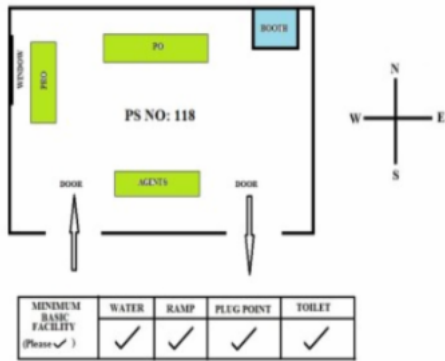

নির্বাচক নিবন্ধন আধিকারিকের স্বাক্ষর

Nazri Naksha

Google Map View

Polling Station Building Front View

Polling Station Front View

Cad View

Key MAP View

1 নাম : আকলিমা খাতুন পিতার নাম: আমির আলি মোল্যা বাড়ির নং : এন0189 বয়স : 39 লিঙ্গ : মহিলা	AMT0414714 ফটো উপলব্ধ	2 নাম : মোছাঃ সাহানারা খাতুন (বিবি) স্বামীর নাম: আতিয়ার রহমান মণ্ডল বাড়ির নং : n0074 বয়স : 31 লিঙ্গ : মহিলা	AMT1063353 ফটো উপলব্ধ	3 নাম : মাজেত আলী মনডল পিতার নাম: খোদাবকস মন্ডল বাড়ির নং : n0055 বয়স : 54 লিঙ্গ : পুরুষ	HVD0393421 ফটো উপলব্ধ
4 নাম : মাজেদা বিবি মণ্ডল স্বামীর নাম: খোদাবকস মন্ডল বাড়ির নং : n0055 বয়স : 52 লিঙ্গ : মহিলা	AMT1382514 ফটো উপলব্ধ	5 নাম : মাঝিয়া বিবি স্বামীর নাম: মাজেত আলি মণ্ডল বাড়ির নং : n0055 বয়স : 50 লিঙ্গ : মহিলা	HVD2868669 ফটো উপলব্ধ	6 নাম : অজিত আলি পিতার নাম: খোদাবকস আলি বাড়ির নং : n0055 বয়স : 53 লিঙ্গ : পুরুষ	AMT0322040 ফটো উপলব্ধ
7 নাম : তনুজা বিবি স্বামীর নাম: অজিত আলি বাড়ির নং : N0055 বয়স : 35 লিঙ্গ : মহিলা	AMT0724229 ফটো উপলব্ধ	8 নাম : মর্জিনা বিবি স্বামীর নাম: দীন ইসলাম মন্ডল বাড়ির নং : n0135 বয়স : 40 লিঙ্গ : মহিলা	AMT0467431 ফটো উপলব্ধ	9 নাম : আনোয়ার স্বামীর নাম: ছামসের মন্ডল বাড়ির নং : n0133 বয়স : 51 লিঙ্গ : মহিলা	AMT0449959 ফটো উপলব্ধ
10 নাম : আব্দুল রাজ্জাক মায়ের নাম: রাহিলা বিবি বাড়ির নং : n0119 বয়স : 35 লিঙ্গ : পুরুষ	AMT0322420 ফটো উপলব্ধ	11 নাম : সাবিনা খাতুন বিবি স্বামীর নাম: আব্দুর রহিম গাজী বাড়ির নং : n0119 বয়স : 33 লিঙ্গ : মহিলা	AMT0724328 ফটো উপলব্ধ	12 নাম : আব্দুর রহিম গাজী পিতার নাম: আকবর আলী গাজী বাড়ির নং : n0119 বয়স : 38 লিঙ্গ : পুরুষ	HVD3721065 ফটো উপলব্ধ
13 নাম : আব্দুর রসিদ গাজী পিতার নাম: আকবর গাজী বাড়ির নং : n0119 বয়স : 50 লিঙ্গ : পুরুষ	HVD0391540 ফটো উপলব্ধ	14 নাম : রাহীলাবিবি স্বামীর নাম: আকবরআলী গাজী বাড়ির নং : n0119 বয়স : 61 লিঙ্গ : মহিলা	HVD0391532 ফটো উপলব্ধ	15 নাম : ছালেহা বিবি স্বামীর নাম: আবদুল মজিদ গাজী বাড়ির নং : n0127 বয়স : 63 লিঙ্গ : মহিলা	HVD1385061 ফটো উপলব্ধ
16 নাম : আবু সুফিয়ান মণ্ডল পিতার নাম: মানিক মণ্ডল বাড়ির নং : n0057 বয়স : 66 লিঙ্গ : পুরুষ	HVD1391424 ফটো উপলব্ধ	17 নাম : মানিক মন্ডল পিতার নাম: হাজের মন্ডল বাড়ির নং : n0057 বয়স : 90 লিঙ্গ : পুরুষ	HVD0393009 ফটো উপলব্ধ	18 নাম : জীয়ারুল মন্ডল পিতার নাম: মানিক মন্ডল বাড়ির নং : n0057 বয়স : 61 লিঙ্গ : পুরুষ	HVD0393017 ফটো উপলব্ধ
19 নাম : শাহারাবিবি স্বামীর নাম: আঃ কালাম মণ্ডল বাড়ির নং : n0057 বয়স : 60 লিঙ্গ : মহিলা	AMT1756345 ফটো উপলব্ধ	20 নাম : রাবীয়াবিবি মণ্ডল স্বামীর নাম: আবুসুফিয়ান মণ্ডল বাড়ির নং : n0057 বয়স : 60 লিঙ্গ : মহিলা	HVD0393033 ফটো উপলব্ধ	21 নাম : জাহাঙ্গীর আলম পিতার নাম: আবু সুফিয়ান মন্ডল বাড়ির নং : n0057 বয়স : 38 লিঙ্গ : পুরুষ	AMT0449611 ফটো উপলব্ধ
22 নাম : মোহাম্মদ আলমগীর মন্ডল পিতার নাম: আবু সুফিয়ান মন্ডল বাড়ির নং : n0057 বয়স : 36 লিঙ্গ : পুরুষ	AMT0577957 ফটো উপলব্ধ	23 নাম : মিজানুর ইসলাম মন্ডল পিতার নাম: জিয়ারুল মন্ডল বাড়ির নং : n0057 বয়স : 32 লিঙ্গ : পুরুষ	AMT0577627 ফটো উপলব্ধ	24 নাম : ফারুক মন্ডল মায়ের নাম: সাহারা বিবি বাড়ির নং : n0057 বয়স : 34 লিঙ্গ : পুরুষ	AMT0578104 ফটো উপলব্ধ
25 নাম : হাফিজুর রহমান মণ্ডল পিতার নাম: গোলাম রসুল মণ্ডল বাড়ির নং : n0063 বয়স : 48 লিঙ্গ : পুরুষ	HVD2867679 ফটো উপলব্ধ	26 নাম : নাসিমা খাতুন (বিবি) স্বামীর নাম: হাফিজুল রহমান মন্ডল বাড়ির নং : n0063 বয়স : 38 লিঙ্গ : মহিলা	AMT0222299 ফটো উপলব্ধ	27 নাম : মনোয়ারাবিবি স্বামীর নাম: গোলামরসুল মণ্ডল বাড়ির নং : n0063 বয়স : 62 লিঙ্গ : মহিলা	HVD0391326 ফটো উপলব্ধ
28 নাম : মোঃ জুলফীকার আলি মন্ডল পিতার নাম: পুটে মন্ডল বাড়ির নং : n0055 বয়স : 58 লিঙ্গ : পুরুষ	HVD2868644 ফটো উপলব্ধ	29 নাম : মোছাঃ ফারহাতুন নাহার পিতার নাম: জুলফীকার আলি মন্ডল বাড়ির নং : n0055 বয়স : 28 লিঙ্গ : মহিলা	AMT0979302 ফটো উপলব্ধ	30 নাম : রহিমা বিবি স্বামীর নাম: হয়াতবকস মণ্ডল বাড়ির নং : n0055 বয়স : 55 লিঙ্গ : মহিলা	HVD0393439 ফটো উপলব্ধ