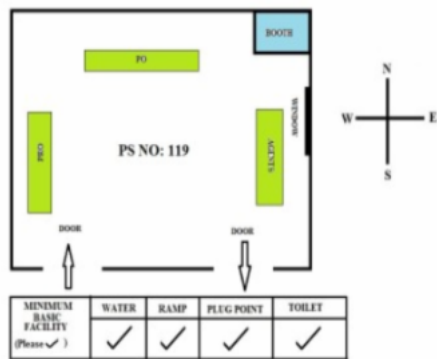

নির্বাচক নিবন্ধন আধিকারিকের স্বাক্ষর

Nazri Naksha

Google Map View

Polling Station Building Front View

Polling Station Front View

Cad View

Key MAP View

1 নাম : সফিকুল ইসলাম সেখ মায়ের নাম: আচিয়া বিবি বাড়ির নং : n0087 বয়স : 32 লিঙ্গ : পুরুষ	AMT0578955 ফটো উপলব্ধ	2 নাম : রেশমা পারভীন মায়ের নাম: আচিয়া বিবি বাড়ির নং : n0087 বয়স : 34 লিঙ্গ : মহিলা	AMT0450379 ফটো উপলব্ধ	3 নাম : সরিফুল ইসলাম সেখ মায়ের নাম: আচিয়া বিবি বাড়ির নং : n0087 বয়স : 34 লিঙ্গ : পুরুষ	AMT0450429 ফটো উপলব্ধ
4 নাম : মনিরুল ইসলাম সেখ মায়ের নাম: আচিয়া বিবি বাড়ির নং : n0087 বয়স : 33 লিঙ্গ : পুরুষ	AMT0520742 ফটো উপলব্ধ	5 নাম : সেখ গোলাম মোর্তজা মায়ের নাম: আচিয়া বিবি বাড়ির নং : n0087 বয়স : 41 লিঙ্গ : পুরুষ	AMT0520734 ফটো উপলব্ধ	6 নাম : আচিয়া বিবি স্বামীর নাম: আব্দুর রসিদ সেখ বাড়ির নং : n0087 বয়স : 57 লিঙ্গ : মহিলা	HVD2365260 ফটো উপলব্ধ
7 নাম : শাকিলা বিবি স্বামীর নাম: আবুজাফর বাড়ির নং : n0077 বয়স : 56 লিঙ্গ : মহিলা	HVD0397299 ফটো উপলব্ধ	8 নাম : আবু ফাহাদ মুন্সী পিতার নাম: আবু জাফর বাড়ির নং : n0077 বয়স : 33 লিঙ্গ : পুরুষ	AMT0578674 ফটো উপলব্ধ	9 নাম : আবু জাফর পিতার নাম: আবু আলি বাড়ির নং : n0077 বয়স : 63 লিঙ্গ : পুরুষ	AMT1756758 ফটো উপলব্ধ
10 নাম : ফজলুল করিম পিতার নাম: মো আব্দুল করিম বাড়ির নং : n0076 বয়স : 35 লিঙ্গ : পুরুষ	AMT0520767 ফটো উপলব্ধ	11 নাম : রেশমা খাতুন স্বামীর নাম: মমতাজ উল করিম বাড়ির নং : n0076 বয়স : 31 লিঙ্গ : মহিলা	AMT0862128 ফটো উপলব্ধ	12 নাম : মমতাজ উল করিম পিতার নাম: মো আব্দুল করিম বাড়ির নং : n0076 বয়স : 37 লিঙ্গ : পুরুষ	HVD3822962 ফটো উপলব্ধ
13 নাম : জাহানারাবিবি স্বামীর নাম: আবদুল করিম বাড়ির নং : n0076 বয়স : 56 লিঙ্গ : মহিলা	HVD0397117 ফটো উপলব্ধ	14 নাম : আব্দুল করিম পিতার নাম: নুরুল ইসলাম বাড়ির নং : n0076 বয়স : 76 লিঙ্গ : পুরুষ	HVD3475449 ফটো উপলব্ধ	15 নাম : শাকিলা বেগম স্বামীর নাম: হবিবুর রহমান বাড়ির নং : 75 বয়স : 56 লিঙ্গ : মহিলা	HVD0397372 ফটো উপলব্ধ
16 নাম : হবিবুর রহমান পিতার নাম: আরশাব আলী বাড়ির নং : n0073 বয়স : 63 লিঙ্গ : পুরুষ	HVD0397364 ফটো উপলব্ধ	17 নাম : মোঃ সুরজ আলম পিতার নাম: আশরাফুল আলম বাড়ির নং : n0071 বয়স : 29 লিঙ্গ : পুরুষ	AMT0979336 ফটো উপলব্ধ	18 নাম : জোবেদাবিবি স্বামীর নাম: মুজিবুর রহমান মণ্ডল বাড়ির নং : n0051 বয়স : 56 লিঙ্গ : মহিলা	HVD0395764 ফটো উপলব্ধ
19 নাম : সাহিদা বেগম স্বামীর নাম: সাহিদুল ইসলাম মুন্সী বাড়ির নং : 018 বয়স : 52 লিঙ্গ : মহিলা	HVD0397349 ফটো উপলব্ধ	20 নাম : সাফিয়া (খাতুন) বিবি পিতার নাম: সাহিদুল ইসলাম বাড়ির নং : n0075 বয়স : 34 লিঙ্গ : মহিলা	AMT0578831 ফটো উপলব্ধ	21 নাম : সাহিদুল ইসলাম পিতার নাম: আব্দুল হাবিদ বাড়ির নং : n0075 বয়স : 68 লিঙ্গ : পুরুষ	HVD0397331 ফটো উপলব্ধ
22 নাম : শেফালী খাতুন স্বামীর নাম: আব্দুল আলম বাড়ির নং : n0095 বয়স : 36 লিঙ্গ : মহিলা	AMT0450361 ফটো উপলব্ধ	23 নাম : সেখ আব্দুল আলম পিতার নাম: সেখ আব্দুল খালেক বাড়ির নং : n0095 বয়স : 36 লিঙ্গ : পুরুষ	AMT0322792 ফটো উপলব্ধ	24 নাম : নাজমা খাতুন (বিবি) স্বামীর নাম: সেখ সরিফুল ইসলাম বাড়ির নং : n0087 বয়স : 33 লিঙ্গ : মহিলা	AMT0862367 ফটো উপলব্ধ
25 নাম : রিজিয়া বিবি স্বামীর নাম: সেকেন্দার মিস্ত্রী বাড়ির নং : n0113 বয়স : 62 লিঙ্গ : মহিলা	AMT1757095 ফটো উপলব্ধ	26 নাম : মিনহাজ উদ্দিন পিতার নাম: আলাউদ্দিন দণ্ডরী বাড়ির নং : n0129 বয়স : 38 লিঙ্গ : পুরুষ	HVD3695723 ফটো উপলব্ধ	27 নাম : রাইমা বিবি স্বামীর নাম: আসরফ আলি মিস্ত্রী বাড়ির নং : n0092 বয়স : 67 লিঙ্গ : মহিলা	AMT1757012 ফটো উপলব্ধ
28 নাম : রাজু মিস্ত্রী পিতার নাম: দিন মহম্মদ মিস্ত্রী বাড়ির নং : n0053 বয়স : 37 লিঙ্গ : পুরুষ	HVD3721669 ফটো উপলব্ধ	29 নাম : আঞ্জুয়ারা বিবি স্বামীর নাম: দীনমহম্মদ মিস্ত্রী বাড়ির নং : n0053 বয়স : 56 লিঙ্গ : মহিলা	HVD0397067 ফটো উপলব্ধ	30 নাম : তাপিনা বিবি পিতার নাম: হবিবুর রহমান বাড়ির নং : n0073 বয়স : 25 লিঙ্গ : পুরুষ	AMT1316082 ফটো উপলব্ধ