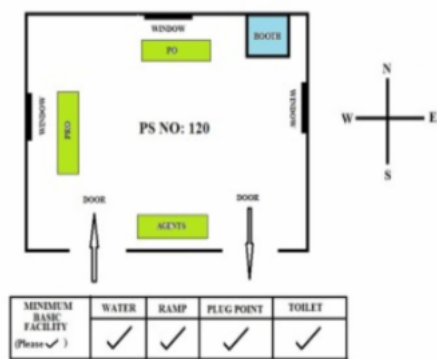

নির্বাচক নিবন্ধন আধিকারিকের স্বাক্ষর

Nazri Naksha

Google Map View

Polling Station Building Front View

Polling Station Front View

Cad View

Key MAP View

1 নাম : আবদুল মালেক মন্ডল পিতার নাম : আমজেদ মন্ডল বাড়ির নং : এন0111 বয়স : 50 লিঙ্গ : পুরুষ	HVD0349910 ফটো উপলব্ধ	2 নাম : মাসকুরা বিবি স্বামীর নাম : আবদুল মালেক মন্ডল বাড়ির নং : এন0111 বয়স : 62 লিঙ্গ : মহিলা	HVD0349936 ফটো উপলব্ধ	3 নাম : হোজাইকা মন্ডল পিতার নাম : আবদুল মালেক মন্ডল বাড়ির নং : এন0111 বয়স : 50 লিঙ্গ : পুরুষ	HVD3717766 ফটো উপলব্ধ
4 নাম : তছলিমাবিবি স্বামীর নাম : মাঃ গোলাম আকবর মণ্ডল বাড়ির নং : n0018 বয়স : 71 লিঙ্গ : মহিলা	HVD0399758 ফটো উপলব্ধ	5 নাম : মদিনারা খাতুন স্বামীর নাম : আনজিনারা বিবি বাড়ির নং : n0007 বয়স : 31 লিঙ্গ : মহিলা	AMT0862714 ফটো উপলব্ধ	6 নাম : আব্দুল মহিদ মণ্ডল পিতার নাম : মহাসিন মণ্ডল বাড়ির নং : n0007 বয়স : 39 লিঙ্গ : পুরুষ	HVD3722113 ফটো উপলব্ধ
7 নাম : মারুফা খাতুন পিতার নাম : আমজেদ মন্ডল বাড়ির নং : n0007 বয়স : 39 লিঙ্গ : মহিলা	AMT0322834 ফটো উপলব্ধ	8 নাম : ফরিদা বিবি স্বামীর নাম : খায়রুল ইসলাম মণ্ডল বাড়ির নং : 192 বয়স : 51 লিঙ্গ : মহিলা	HVD0398016 ফটো উপলব্ধ	9 নাম : রামিজ আহসান পিতার নাম : গিয়াস উদ্দিন বাড়ির নং : n0156 বয়স : 31 লিঙ্গ : পুরুষ	AMT0724757 ফটো উপলব্ধ
10 নাম : সিরাজুল ইসলাম পিতার নাম : মোশাররাফ হোসেন বাড়ির নং : 0146 বয়স : 39 লিঙ্গ : পুরুষ	AMT0979609 ফটো উপলব্ধ	11 নাম : নারগিস পারভিন স্বামীর নাম : কুতুবউদ্দিন বাড়ির নং : n0156 বয়স : 44 লিঙ্গ : মহিলা	HVD2365625 ফটো উপলব্ধ	12 নাম : মালেকা পারভিন স্বামীর নাম : গিয়াস উদ্দিন বাড়ির নং : n0156 বয়স : 55 লিঙ্গ : মহিলা	HVD0399378 ফটো উপলব্ধ
13 নাম : সহিদুল ইসলাম পিতার নাম : মোশাররাফ হোসেন বাড়ির নং : n0156 বয়স : 39 লিঙ্গ : পুরুষ	HVD3722055 ফটো উপলব্ধ	14 নাম : তাছলিমা (সর্দার) বিবি স্বামীর নাম : মোঃ সহিরুল ইসলাম বাড়ির নং : n0097 বয়স : 33 লিঙ্গ : মহিলা	AMT0862607 ফটো উপলব্ধ	15 নাম : জাকিরুল ইসলাম পিতার নাম : ইমরান আলি মন্ডল বাড়ির নং : n0097 বয়স : 40 লিঙ্গ : পুরুষ	AMT0323030 ফটো উপলব্ধ
16 নাম : মোঃ সাহিরুল ইসলাম পিতার নাম : মোঃ এমরান আলি বাড়ির নং : n0097 বয়স : 39 লিঙ্গ : পুরুষ	AMT0323006 ফটো উপলব্ধ	17 নাম : তানিয়ারা সুলতানা বিবি স্বামীর নাম : কাইজার আলি বাড়ির নং : n0097 বয়স : 39 লিঙ্গ : মহিলা	HVD3475753 ফটো উপলব্ধ	18 নাম : আমিনা বিবি স্বামীর নাম : আবু তাহের মন্ডল বাড়ির নং : 190 বয়স : 40 লিঙ্গ : মহিলা	AMT0323014 ফটো উপলব্ধ
19 নাম : আবু তাহের মন্ডল পিতার নাম : এমরান আলি মন্ডল বাড়ির নং : 190 বয়স : 39 লিঙ্গ : পুরুষ	HVD3823093 ফটো উপলব্ধ	20 নাম : তয়েব আলি মন্ডল পিতার নাম : এমরান আলি মন্ডল বাড়ির নং : n0097 বয়স : 41 লিঙ্গ : পুরুষ	HVD2871408 ফটো উপলব্ধ	21 নাম : কামারাবিবি স্বামীর নাম : এমরানআলী মণ্ডল বাড়ির নং : n0097 বয়স : 69 লিঙ্গ : মহিলা	HVD0399337 ফটো উপলব্ধ
22 নাম : রাজিব মন্ডল পিতার নাম : তাজাফফার মন্ডল বাড়ির নং : n0144 বয়স : 30 লিঙ্গ : পুরুষ	AMT0862425 ফটো উপলব্ধ	23 নাম : পারুল বিবি স্বামীর নাম : তাজাফফার মন্ডল বাড়ির নং : n0144 বয়স : 46 লিঙ্গ : মহিলা	HVD1380617 ফটো উপলব্ধ	24 নাম : তাজাফফার মন্ডল পিতার নাম : মুজিবররহমান মন্ডল বাড়ির নং : n0144 বয়স : 56 লিঙ্গ : পুরুষ	HVD0398107 ফটো উপলব্ধ
25 নাম : মেরিনা খাতুন বিবি স্বামীর নাম : হাজিঞ্জল ঘরামী বাড়ির নং : n0029 বয়স : 38 লিঙ্গ : মহিলা	AMT0450171 ফটো উপলব্ধ	26 নাম : হাজিঞ্জল ঘরামী পিতার নাম : আব্দুল জব্বার ঘরামী বাড়ির নং : n0029 বয়স : 39 লিঙ্গ : পুরুষ	HVD3278165 ফটো উপলব্ধ	27 নাম : খাদিজাবিবি স্বামীর নাম : আবদুল ছামাদ ঘরামী বাড়ির নং : n0029 বয়স : 51 লিঙ্গ : মহিলা	HVD0398388 ফটো উপলব্ধ
28 নাম : গুলসানারা বিবি স্বামীর নাম : আলমগীর খান বাড়ির নং : n0140 বয়স : 40 লিঙ্গ : মহিলা	HVD2871218 ফটো উপলব্ধ	29 নাম : বাসেরা বিবি স্বামীর নাম : আব্দুল গফুর খাঁন বাড়ির নং : n0140 বয়স : 58 লিঙ্গ : মহিলা	HVD1871961 ফটো উপলব্ধ	30 নাম : সাবিনা ইয়াসমিন স্বামীর নাম : হাজিঞ্জল ইসলাম বাড়ির নং : n0208 বয়স : 37 লিঙ্গ : মহিলা	HVD3721750 ফটো উপলব্ধ