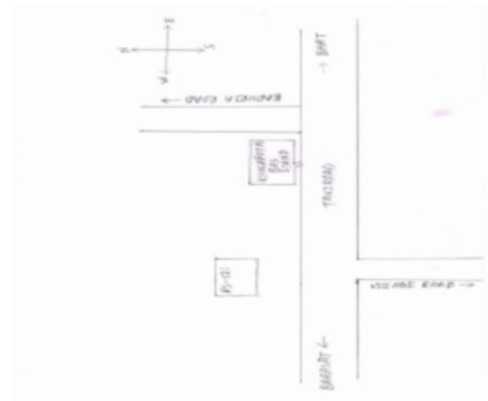

নির্বাচক নিবন্ধন আধিকারিকের স্বাক্ষর

Nazri Naksha

Google Map View

Polling Station Building Front View

Polling Station Front View

Cad View

Key MAP View

বিধানসভা নির্বাচনক্ষেত্রের নং, নাম : 125-বসিরহাট উত্তর