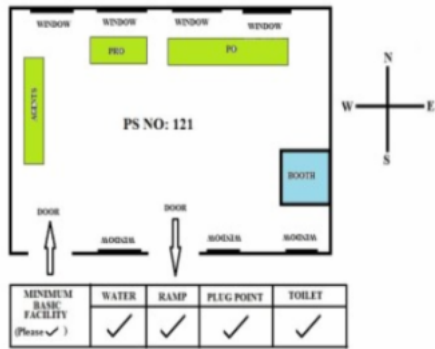

নির্বাচক নিবন্ধন আধিকারিকের স্বাক্ষর

Nazri Naksha

Google Map View

Polling Station Building Front View

Polling Station Front View

Cad View

Key MAP View

বিধানসভা নির্বাচনক্ষেত্রের নং, নাম : 125-বসিরহাট উত্তর