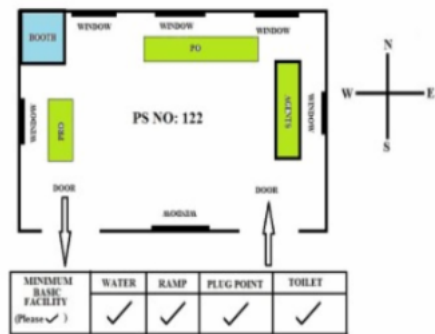

নির্বাচক নিবন্ধন আধিকারিকের স্বাক্ষর

Nazri Naksha

Google Map View

Polling Station Building Front View

Polling Station Front View

Cad View

Key MAP View

1 নাম : তাজমির খাতুন পিতার নাম : জমাত আলি মন্ডল বাড়ির নং : n0006 বয়স : 26 লিঙ্গ : মহিলা	AMT1171958 ফটো উপলব্ধ	2 নাম : বৈশাখী সরদার পিতার নাম : নরেন সরদার বাড়ির নং : n0093 বয়স : 27 লিঙ্গ : মহিলা	AMT1171826 ফটো উপলব্ধ	3 নাম : সেখ ইফতিকার রহমান পিতার নাম : সেখ নুরুল ইসলাম বাড়ির নং : n0026 বয়স : 36 লিঙ্গ : পুরুষ	AMT0223040 ফটো উপলব্ধ
4 নাম : সেখ জুলফিকার রহমান পিতার নাম : সেখ নুরুল ইসলাম বাড়ির নং : n0026 বয়স : 38 লিঙ্গ : পুরুষ	HVD3718764 ফটো উপলব্ধ	5 নাম : সেখ নুরুল ইসলাম পিতার নাম : সেখ জোবেদ আলি বাড়ির নং : n0026 বয়স : 66 লিঙ্গ : পুরুষ	AMT1755842 ফটো উপলব্ধ	6 নাম : আছমা বিবি স্বামীর নাম : কিনু গাজী বাড়ির নং : n0082 বয়স : 61 লিঙ্গ : মহিলা	HVD0353599 ফটো উপলব্ধ
7 নাম : মোঃ ইয়ানুর ইসলাম পিতার নাম : আব্দুস ছামাদ বাড়ির নং : এন0093 বয়স : 36 লিঙ্গ : পুরুষ	AMT0324145 ফটো উপলব্ধ	8 নাম : শবনম জাহান আঁখি পিতার নাম : সোহারাব হোসেন বাড়ির নং : এন0022 বয়স : 25 লিঙ্গ : মহিলা	AMT1315514 ফটো উপলব্ধ	9 নাম : তহমিনা বেগম স্বামীর নাম : সোহারাব হোসেন বাড়ির নং : n0022 বয়স : 49 লিঙ্গ : মহিলা	HVD1380336 ফটো উপলব্ধ
10 নাম : সোহারাব হোসেন পিতার নাম : রুস্তম মন্ডল বাড়ির নং : n0022 বয়স : 58 লিঙ্গ : পুরুষ	HVD2858603 ফটো উপলব্ধ	11 নাম : জামিনা বিবি স্বামীর নাম : ইদ্রিস আলি মন্ডল বাড়ির নং : n0118 বয়স : 31 লিঙ্গ : মহিলা	AMT1314046 ফটো উপলব্ধ	12 নাম : ঝর্ণা খাতুন বিবি স্বামীর নাম : রসিদ আলি মন্ডল বাড়ির নং : n0119 বয়স : 39 লিঙ্গ : মহিলা	AMT1314053 ফটো উপলব্ধ
13 নাম : হোসেনারা বেগম স্বামীর নাম : নুরুল ইসলাম সেখ বাড়ির নং : n0026 বয়স : 58 লিঙ্গ : মহিলা	HVD0359745 ফটো উপলব্ধ	14 নাম : জেসমিরা বিবি স্বামীর নাম : মোঃ ইয়ানুর ইসলাম বাড়ির নং : এন0093 বয়স : 28 লিঙ্গ : মহিলা	NVY1165505 ফটো উপলব্ধ	15 নাম : এসারুল মন্ডল পিতার নাম : নজরুল ইসলাম মন্ডল বাড়ির নং : এন0052 বয়স : 27 লিঙ্গ : পুরুষ	AMT1255850 ফটো উপলব্ধ
16 নাম : কাসেম আলি পিতার নাম : হেমাং আলি বাড়ির নং : 0046 বয়স : 36 লিঙ্গ : পুরুষ	AMT1252964 ফটো উপলব্ধ	17 নাম : সিরাজুল মন্ডল পিতার নাম : নজরুল মন্ডল বাড়ির নং : এন0052 বয়স : 22 লিঙ্গ : পুরুষ	AMT1566405 ফটো উপলব্ধ	18 নাম : আর্শাদুল মন্ডল পিতার নাম : সইদুল মন্ডল বাড়ির নং : এন0052 বয়স : 22 লিঙ্গ : পুরুষ	AMT1567718 ফটো উপলব্ধ
19 নাম : সুরবালা খাতুন স্বামীর নাম : সিরাজুল মন্ডল বাড়ির নং : এন0052 বয়স : 25 লিঙ্গ : মহিলা	AMT1572262 ফটো উপলব্ধ	20 নাম : সাহিদা বিবি স্বামীর নাম : সইদুল মন্ডল বাড়ির নং : n0052 বয়স : 35 লিঙ্গ : মহিলা	AMT0725705 ফটো উপলব্ধ	21 নাম : মফিজুল মন্ডল পিতার নাম : ইমাম আলি মন্ডল বাড়ির নং : n0052 বয়স : 39 লিঙ্গ : পুরুষ	AMT0081950 ফটো উপলব্ধ
22 নাম : সইদুল মন্ডল পিতার নাম : ইমাম আলি মন্ডল বাড়ির নং : n0052 বয়স : 27 লিঙ্গ : পুরুষ	AMT0081943 ফটো উপলব্ধ	23 নাম : পারভিনা খাতুন পিতার নাম : সইদুল মন্ডল বাড়ির নং : n0052 বয়স : 24 লিঙ্গ : মহিলা	AMT1470566 ফটো উপলব্ধ	24 নাম : আলেকজান বিবি স্বামীর নাম : নজরুল ইসলাম মন্ডল বাড়ির নং : n0052 বয়স : 49 লিঙ্গ : মহিলা	HVD1381250 ফটো উপলব্ধ
25 নাম : ইমাম আলি পিতার নাম : আহলাদ মন্ডল বাড়ির নং : n0052 বয়স : 81 লিঙ্গ : পুরুষ	HVD1381334 ফটো উপলব্ধ	26 নাম : রহিমা খাতুন স্বামীর নাম : এসারুল মন্ডল বাড়ির নং : এন0052 বয়স : 26 লিঙ্গ : মহিলা	AMT1749324 ফটো উপলব্ধ	27 নাম : সাজ্জফা ইয়াসমিন স্বামীর নাম : অসাদুর জামান সেখ বাড়ির নং : n0099 বয়স : 27 লিঙ্গ : মহিলা	AMT1171883 ফটো উপলব্ধ
28 নাম : নাজমুন নাহার বিবি স্বামীর নাম : সেখ এমদাদুল ইসলাম বাড়ির নং : n0025 বয়স : 36 লিঙ্গ : মহিলা	AMT0323758 ফটো উপলব্ধ	29 নাম : জায়দা বিবি স্বামীর নাম : সেখ সিরাজুল ইসলাম বাড়ির নং : n0025 বয়স : 61 লিঙ্গ : মহিলা	HVD0358036 ফটো উপলব্ধ	30 নাম : আসাদুর জামান সেখ পিতার নাম : মনিরুল ইসলাম সেখ বাড়ির নং : n0025 বয়স : 36 লিঙ্গ : পুরুষ	AMT0323741 ফটো উপলব্ধ