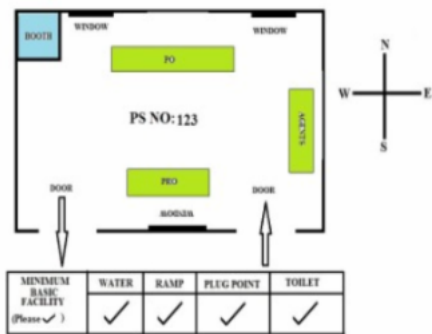

নির্বাচক নিবন্ধন আধিকারিকের স্বাক্ষর

Nazri Naksha

Google Map View

Polling Station Building Front View

Polling Station Front View

Cad View

Key MAP View

1 নাম : মজিত আলি বিশ্বাস পিতার নাম: ছলেমান বিশ্বাস বাড়ির নং : n0055 বয়স : 73 লিঙ্গ : পুরুষ	HVD0359869 ফটো উপলব্ধ	2 নাম : মাসকুরা বিবি স্বামীর নাম: মোসারাক, বিশ্বাস বাড়ির নং : n0054 বয়স : 36 লিঙ্গ : মহিলা	AMT0223131 ফটো উপলব্ধ	3 নাম : মোসারাক বিশ্বাস পিতার নাম: মুনছুর বিশ্বাস বাড়ির নং : n0054 বয়স : 44 লিঙ্গ : পুরুষ	HVD2860302 ফটো উপলব্ধ
4 নাম : মিয়রাজ বিশ্বাস পিতার নাম: মুনছুর বিশ্বাস বাড়ির নং : n0054 বয়স : 37 লিঙ্গ : পুরুষ	AMT0082305 ফটো উপলব্ধ	5 নাম : নাজমা বিবি স্বামীর নাম: আরিজুল ইসলাম মন্ডল বাড়ির নং : এন98 বয়স : 37 লিঙ্গ : মহিলা	AMT0003442 ফটো উপলব্ধ	6 নাম : আমিনা বিবি স্বামীর নাম: হাসানুর জামান বাড়ির নং : n0196 বয়স : 37 লিঙ্গ : মহিলা	AMT0287250 ফটো উপলব্ধ
7 নাম : রোজিনা বিবি স্বামীর নাম: ছাদেক আলি বাড়ির নং : n0190 বয়স : 36 লিঙ্গ : মহিলা	AMT0416420 ফটো উপলব্ধ	8 নাম : কাশমির বিবি স্বামীর নাম: আজাদ আলি সরদার বাড়ির নং : n0199 বয়স : 38 লিঙ্গ : মহিলা	AMT0324400 ফটো উপলব্ধ	9 নাম : সারাক্ষত মোল্লা পিতার নাম: সিরাজুল মোল্লা বাড়ির নং : বয়স : 30 লিঙ্গ : পুরুষ	AMT0863712 ফটো উপলব্ধ
10 নাম : মামনি (খাতুন) বিবি স্বামীর নাম: রুহল আমিন বাড়ির নং : n0165 বয়স : 36 লিঙ্গ : মহিলা	AMT0581611 ফটো উপলব্ধ	11 নাম : রুহল আমিন পিতার নাম: শেখ আব্দুর রজ্জাক বাড়ির নং : n0165 বয়স : 39 লিঙ্গ : পুরুষ	HVD3719036 ফটো উপলব্ধ	12 নাম : মারুফা খাতুন(বেগম) স্বামীর নাম: হাফিজুল ইসলাম বাড়ির নং : n0164 বয়স : 39 লিঙ্গ : মহিলা	HVD3718863 ফটো উপলব্ধ
13 নাম : মামনী বিবি স্বামীর নাম: শেখ আব্দুল সেলিম বাড়ির নং : n0157 বয়স : 38 লিঙ্গ : মহিলা	HVD3718871 ফটো উপলব্ধ	14 নাম : শেখ আব্দুল সেলিম পিতার নাম: শেখ আব্দুল আলিম বাড়ির নং : n0157 বয়স : 38 লিঙ্গ : পুরুষ	HVD3275716 ফটো উপলব্ধ	15 নাম : সাহানুর বিবি স্বামীর নাম: কাসেম আলি বাড়ির নং : n0191 বয়স : 33 লিঙ্গ : মহিলা	AMT0980698 ফটো উপলব্ধ
16 নাম : কাসেম আলি পিতার নাম: ছিদ্দিক আলি মণ্ডল বাড়ির নং : n0191 বয়স : 33 লিঙ্গ : পুরুষ	HVD3714169 ফটো উপলব্ধ	17 নাম : জাহানারা বিবি স্বামীর নাম: কুতুবউদ্দিন ঘরামী বাড়ির নং : n0008 বয়স : 33 লিঙ্গ : মহিলা	AMT0726729 ফটো উপলব্ধ	18 নাম : কুতুবউদ্দিন ঘরামী পিতার নাম: আবুল হোসেন ঘরামী বাড়ির নং : n0008 বয়স : 33 লিঙ্গ : পুরুষ	AMT0082230 ফটো উপলব্ধ
19 নাম : ছালেহা বিবি স্বামীর নাম: আবুল হোসেন ঘরামী বাড়ির নং : 8 বয়স : 64 লিঙ্গ : মহিলা	HVD0359935 ফটো উপলব্ধ	20 নাম : হাফিজা বিবি স্বামীর নাম: ইয়াকুব আলি ঘরামী বাড়ির নং : n0185 বয়স : 37 লিঙ্গ : মহিলা	AMT0221903 ফটো উপলব্ধ	21 নাম : সেখ রবিউল আলম পিতার নাম: সেখ আব্দুল আজিজ বাড়ির নং : n0049 বয়স : 31 লিঙ্গ : পুরুষ	AMT0726356 ফটো উপলব্ধ
22 নাম : সাহানারাবিবি স্বামীর নাম: আবদুল আজিজ সেখ বাড়ির নং : n0049 বয়স : 53 লিঙ্গ : মহিলা	HVD0362145 ফটো উপলব্ধ	23 নাম : মোছাঃ সজিদা খাতুন স্বামীর নাম: সাদিক মোল্লা বাড়ির নং : এন0018 বয়স : 28 লিঙ্গ : মহিলা	AMT1063973 ফটো উপলব্ধ	24 নাম : কাবিল মলিক পিতার নাম: আজিব মলিক বাড়ির নং : n0182 বয়স : 30 লিঙ্গ : পুরুষ	AMT0864199 ফটো উপলব্ধ
25 নাম : ছাদেক আলি পিতার নাম: ছিদ্দিক আলি মণ্ডল বাড়ির নং : n0189 বয়স : 40 লিঙ্গ : পুরুষ	HVD3714151 ফটো উপলব্ধ	26 নাম : শেখ আনিসুল আহিয়া পিতার নাম: শেখ আমজেদ আলি বাড়ির নং : n0026 বয়স : 58 লিঙ্গ : পুরুষ	HVD0362111 ফটো উপলব্ধ	27 নাম : রাজেন্দ্র বিবি স্বামীর নাম: আরসাফুল মন্ডল বাড়ির নং : n0149 বয়স : 39 লিঙ্গ : মহিলা	HVD3718806 ফটো উপলব্ধ
28 নাম : তরিকুল ইসলাম পিতার নাম: নুরালী মন্ডল বাড়ির নং : n0155 বয়স : 41 লিঙ্গ : পুরুষ	HVD3275690 ফটো উপলব্ধ	29 নাম : সাবানা বিবি স্বামীর নাম: তরিকুল ইসলাম বাড়ির নং : n0155 বয়স : 35 লিঙ্গ : মহিলা	AMT0581629 ফটো উপলব্ধ	30 নাম : কুদুস মন্ডল পিতার নাম: পুটে মন্ডল বাড়ির নং : 168 বয়স : 70 লিঙ্গ : পুরুষ	HVD3868890 ফটো উপলব্ধ