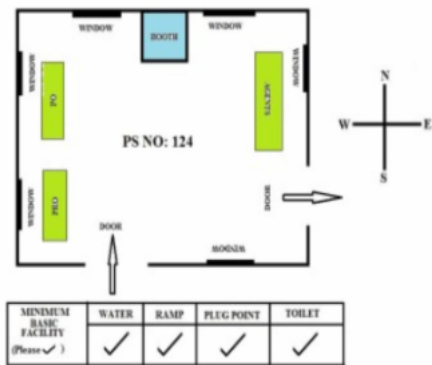

নির্বাচক নিবন্ধন আধিকারিকের স্বাক্ষর

Nazri Naksha

Google Map View

Polling Station Building Front View

Polling Station Front View

Cad View

Key MAP View

1 নাম : আরসাদ আলি পিতার নাম: জামসের আলি বাড়ির নং : n0053 বয়স : 46 লিঙ্গ : পুরুষ	HCT2064103	ফটো উপলব্ধ	2 নাম : জাকির আলি পিতার নাম: জামসের আলি বাড়ির নং : n0053 বয়স : 39 লিঙ্গ : পুরুষ	HCT2452142	ফটো উপলব্ধ	3 নাম : তনুজা বিবি মণ্ডল স্বামীর নাম: রফিক মণ্ডল বাড়ির নং : n0053 বয়স : 46 লিঙ্গ : মহিলা	HCT2063618	ফটো উপলব্ধ
4 নাম : মফিজুল সরদার পিতার নাম: রফিকুল সরদার বাড়ির নং : n0236 বয়স : 28 লিঙ্গ : পুরুষ	AMT1064906	ফটো উপলব্ধ	5 নাম : হাফিজুল সরদার পিতার নাম: রফিকুল সরদার বাড়ির নং : n0236 বয়স : 29 লিঙ্গ : পুরুষ	AMT1064898	ফটো উপলব্ধ	6 নাম : নাসরুন্না সুলতানা পিতার নাম: কাজী সফীকুল ইসলাম বাড়ির নং : n0014 বয়স : 29 লিঙ্গ : মহিলা	AMT1064864	ফটো উপলব্ধ
7 নাম : তানিয়া সুলতানা কাজী পিতার নাম: সফীকুল ইসলাম কাজী বাড়ির নং : n0014 বয়স : 38 লিঙ্গ : মহিলা	HCT2625168	ফটো উপলব্ধ	8 নাম : রায়হান সাজ্জারী পিতার নাম: আব্দুস সফিক বাড়ির নং : n0008 বয়স : 32 লিঙ্গ : পুরুষ	AMT0726943	ফটো উপলব্ধ	9 নাম : বিলকিচ (খাতুন) বিবি স্বামীর নাম: গোলাম মোস্তাফা মণ্ডল বাড়ির নং : n0008 বয়স : 34 লিঙ্গ : মহিলা	AMT0726950	ফটো উপলব্ধ
10 নাম : আব্দুল রশিদ পিতার নাম: মোসারেফ হোসেন বাড়ির নং : n0008 বয়স : 63 লিঙ্গ : পুরুষ	HCT0424192	ফটো উপলব্ধ	11 নাম : নাসিরা বেগম স্বামীর নাম: আব্দুলসফিক আটা বাড়ির নং : n0008 বয়স : 57 লিঙ্গ : মহিলা	HCT0424200	ফটো উপলব্ধ	12 নাম : সুফিয়া খাতুন স্বামীর নাম: আব্দুল শরীফ বাড়ির নং : n0008 বয়স : 48 লিঙ্গ : মহিলা	HCT2288710	ফটো উপলব্ধ
13 নাম : আব্দুল শরীফ পিতার নাম: মোশাররফ হোসেন বাড়ির নং : n0008 বয়স : 66 লিঙ্গ : পুরুষ	HCT0424184	ফটো উপলব্ধ	14 নাম : তরিকুলইসলাম মন্ডল পিতার নাম: আব্দুররাসেক মন্ডল বাড়ির নং : n0049 বয়স : 49 লিঙ্গ : পুরুষ	HCT0422576	ফটো উপলব্ধ	15 নাম : কবিরুলইসলাম মন্ডল পিতার নাম: আব্দুররাসেক মন্ডল বাড়ির নং : n0049 বয়স : 62 লিঙ্গ : পুরুষ	HCT0422568	ফটো উপলব্ধ
16 নাম : সাকেরাবেগম স্বামীর নাম: আব্দুর রাসেক মণ্ডল বাড়ির নং : n0049 বয়স : 79 লিঙ্গ : মহিলা	HCT2288108	ফটো উপলব্ধ	17 নাম : মেহেরুন বিবি স্বামীর নাম: রফিকুল ইসলাম বাড়ির নং : n0049 বয়স : 36 লিঙ্গ : মহিলা	AMT0451823	ফটো উপলব্ধ	18 নাম : রফিকুল ইসলাম পিতার নাম: আব্দুর রাসেক মন্ডল বাড়ির নং : n0049 বয়স : 43 লিঙ্গ : পুরুষ	HCT2288751	ফটো উপলব্ধ
19 নাম : রুকসানা বেগম স্বামীর নাম: মোশাররফ গাজী বাড়ির নং : n0201 বয়স : 66 লিঙ্গ : মহিলা	AMT0082933	ফটো উপলব্ধ	20 নাম : সেলিয়া বিবি স্বামীর নাম: আফসার উদ্দিন বাড়ির নং : n0184 বয়স : 49 লিঙ্গ : মহিলা	AMT1758325	ফটো উপলব্ধ	21 নাম : মোঃ নাসির উদ্দিন আলি পিতার নাম: জামসের আলি মণ্ডল বাড়ির নং : n0053 বয়স : 32 লিঙ্গ : পুরুষ	AMT0727362	ফটো উপলব্ধ
22 নাম : সন্ধ্যা দেবনাথ স্বামীর নাম: রতন দেবনাথ বাড়ির নং : n0063 বয়স : 46 লিঙ্গ : মহিলা	AMT0864702	ফটো উপলব্ধ	23 নাম : হাসিনা বিবি স্বামীর নাম: আরসাদ আলি বাড়ির নং : n0053 বয়স : 35 লিঙ্গ : মহিলা	AMT0223388	ফটো উপলব্ধ	24 নাম : সামসুরনাহার স্বামীর নাম: জামসের আলী বাড়ির নং : n0053 বয়স : 66 লিঙ্গ : মহিলা	HCT0424077	ফটো উপলব্ধ
25 নাম : জামসের আলি পিতার নাম: জামসের আলি বাড়ির নং : n0053 বয়স : 47 লিঙ্গ : পুরুষ	HCT0424069	ফটো উপলব্ধ	26 নাম : রোকিয়া (খাতুন) বিবি স্বামীর নাম: আবু সালেমুছা জাহাঙ্গীর ফাঁকি বাড়ির নং : n0011 বয়স : 41 লিঙ্গ : মহিলা	AMT0726984	ফটো উপলব্ধ	27 নাম : মাধুরা বেগম স্বামীর নাম: মসিয়ার রহমান ফাঁকি বাড়ির নং : n0011 বয়স : 56 লিঙ্গ : মহিলা	HCT0423707	ফটো উপলব্ধ
28 নাম : আব্দুল হুসেন জাহাঙ্গীর পিতার নাম: মসিয়ার রহমান বাড়ির নং : n0011 বয়স : 43 লিঙ্গ : পুরুষ	HCT2190429	ফটো উপলব্ধ	29 নাম : সোনিয়া খাতুন স্বামীর নাম: গোলাম রহমান বাড়ির নং : n0113 বয়স : 39 লিঙ্গ : মহিলা	HCT2544120	ফটো উপলব্ধ	30 নাম : কাজমা খাতুন পিতার নাম: আতর খালি মন্ডল বাড়ির নং : n0113 বয়স : 39 লিঙ্গ : মহিলা	AMT0452409	ফটো উপলব্ধ