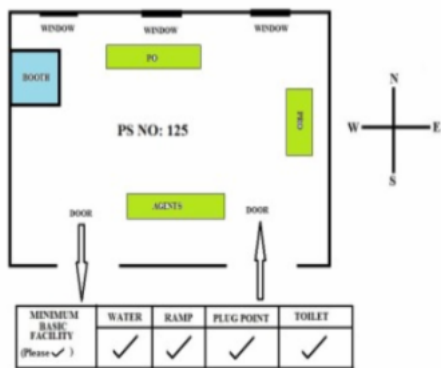

নির্বাচক নিবন্ধন আধিকারিকের স্বাক্ষর

Nazri Naksha

Google Map View

Polling Station Building Front View

Polling Station Front View

Cad View

Key MAP View

1 নাম : শুভঙ্কর সাহা পিতার নাম: সজল সাহা বাড়ির নং : n0041 বয়স : 35 লিঙ্গ : পুরুষ	AMT0452649 ফটো উপলব্ধ	2 নাম : সুসমা সাহা স্বামীর নাম: সজল সাহা বাড়ির নং : n0041 বয়স : 57 লিঙ্গ : মহিলা	AMT0325100 ফটো উপলব্ধ	3 নাম : বুবাই দাস পিতার নাম: মেঘনাথ দাস বাড়ির নং : n0041 বয়স : 31 লিঙ্গ : পুরুষ	AMT0865451 ফটো উপলব্ধ
4 নাম : নয়ন দাস স্বামীর নাম: মেঘনাথ দাস বাড়ির নং : n0041 বয়স : 45 লিঙ্গ : মহিলা	HCT1731454 ফটো উপলব্ধ	5 নাম : মেঘনাথ দাস পিতার নাম: ভরত চন্দ্র দাস বাড়ির নং : n0041 বয়স : 60 লিঙ্গ : পুরুষ	HCT0413237 ফটো উপলব্ধ	6 নাম : বাপী দাস পিতার নাম: বিশ্বনাথ দাস বাড়ির নং : n0041 বয়স : 36 লিঙ্গ : পুরুষ	AMT0223685 ফটো উপলব্ধ
7 নাম : বিশ্বনাথ দাস পিতার নাম: ভরত চন্দ্র দাস বাড়ির নং : n0041 বয়স : 66 লিঙ্গ : পুরুষ	HCT2285104 ফটো উপলব্ধ	8 নাম : মহলদার রতন পিতার নাম: শশীভূষণ বাড়ির নং : n0041 বয়স : 79 লিঙ্গ : পুরুষ	HCT0413211 ফটো উপলব্ধ	9 নাম : আবুল বাসার পিতার নাম: রিয়াজুল ইসলাম বাড়ির নং : n0214 বয়স : 48 লিঙ্গ : পুরুষ	HCT1728203 ফটো উপলব্ধ
10 নাম : আনোয়ারা বেগম স্বামীর নাম: আবুল বাসার বাড়ির নং : n0212 বয়স : 43 লিঙ্গ : মহিলা	AMT0261529 ফটো উপলব্ধ	11 নাম : সঞ্জিতা মহালদার স্বামীর নাম: দেবশীষ মহালদার বাড়ির নং : 041 বয়স : 32 লিঙ্গ : মহিলা	AMT0727685 ফটো উপলব্ধ	12 নাম : বলাই দাশ পিতার নাম: ভরতচন্দ্র দাশ বাড়ির নং : n0041 বয়স : 53 লিঙ্গ : পুরুষ	HCT2285138 ফটো উপলব্ধ
13 নাম : রত্না মহলদার স্বামীর নাম: রতন মহলদার বাড়ির নং : n0041 বয়স : 49 লিঙ্গ : মহিলা	AMT0223776 ফটো উপলব্ধ	14 নাম : দেবশীষ মহালদার পিতার নাম: রতন মহালদার বাড়ির নং : n0041 বয়স : 39 লিঙ্গ : পুরুষ	HCT2451359 ফটো উপলব্ধ	15 নাম : রেহেনা বিবি স্বামীর নাম: হাপিজুল মোল্যা বাড়ির নং : n0297 বয়স : 38 লিঙ্গ : মহিলা	AMT0233726 ফটো উপলব্ধ
16 নাম : সুভাশিস মহলদার পিতার নাম: রতন মহলদার বাড়ির নং : এন0041 বয়স : 21 লিঙ্গ : পুরুষ	AMT1638394 ফটো উপলব্ধ	17 নাম : চৈতালী খাঁড়া (বাছাড়) স্বামীর নাম: উৎপল খাঁড়া বাড়ির নং : n0203 বয়স : 39 লিঙ্গ : মহিলা	CXW2891117 ফটো উপলব্ধ	18 নাম : পূজা দাস (মণ্ডল) স্বামীর নাম: বাপী দাস বাড়ির নং : n0247 বয়স : 31 লিঙ্গ : মহিলা	AMT1173053 ফটো উপলব্ধ
19 নাম : বিশ্বনাথ আড়ৎদার পিতার নাম: গোপীনাথ আড়ৎদার বাড়ির নং : n0286 বয়স : 26 লিঙ্গ : পুরুষ	AMT1307503 ফটো উপলব্ধ	20 নাম : গোপীনাথ আড়ৎদার পিতার নাম: শংকর আড়ৎদার বাড়ির নং : n0268 বয়স : 47 লিঙ্গ : পুরুষ	AMT0084426 ফটো উপলব্ধ	21 নাম : আশা আড়ৎদার স্বামীর নাম: গোপীনাথ আড়ৎদার বাড়ির নং : n0269 বয়স : 43 লিঙ্গ : মহিলা	HCT2285294 ফটো উপলব্ধ
22 নাম : সুশান্ত আঢ় পিতার নাম: জয়দেব আঢ় বাড়ির নং : n0008 বয়স : 44 লিঙ্গ : পুরুষ	HCT2060143 ফটো উপলব্ধ	23 নাম : সোনালী (সেন) আঢ় স্বামীর নাম: প্রশান্ত আঢ় বাড়ির নং : n0008 বয়স : 38 লিঙ্গ : মহিলা	HCT2624575 ফটো উপলব্ধ	24 নাম : প্রশান্ত আঢ় পিতার নাম: জয়দেব আঢ় বাড়ির নং : n0008 বয়স : 48 লিঙ্গ : পুরুষ	HCT2062537 ফটো উপলব্ধ
25 নাম : উষা আঢ় স্বামীর নাম: জয়দেব আঢ় বাড়ির নং : n0008 বয়স : 68 লিঙ্গ : মহিলা	HCT2541662 ফটো উপলব্ধ	26 নাম : সোমা আঢ় (দাস) স্বামীর নাম: সুশান্ত আঢ় বাড়ির নং : n0231 বয়স : 30 লিঙ্গ : মহিলা	AMT0981233 ফটো উপলব্ধ	27 নাম : সঙ্গীতা মন্ডল স্বামীর নাম: অনুপম মন্ডল বাড়ির নং : N0158 বয়স : 33 লিঙ্গ : মহিলা	SKE0659623 ফটো উপলব্ধ
28 নাম : সুপ্রিয়া কর্মকার স্বামীর নাম: সুজীত কর্মকার বাড়ির নং : এন0199 বয়স : 25 লিঙ্গ : মহিলা	AMT1369107 ফটো উপলব্ধ	29 নাম : শুভঙ্কর কর্মকার পিতার নাম: দীপেন কর্মকার বাড়ির নং : n0113 বয়স : 35 লিঙ্গ : পুরুষ	AMT0325241 ফটো উপলব্ধ	30 নাম : তুলসী কর্মকার স্বামীর নাম: দীপেন কর্মকার বাড়ির নং : n0112 বয়স : 57 লিঙ্গ : মহিলা	HCT0426163 ফটো উপলব্ধ