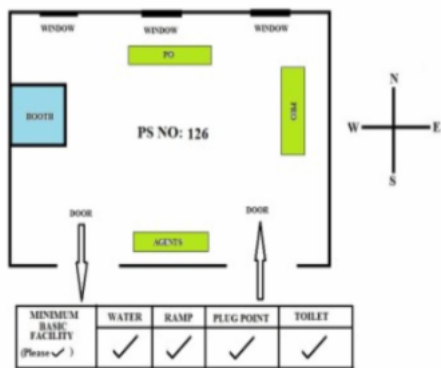

নির্বাচক নিবন্ধন আধিকারিকের স্বাক্ষর

Nazri Naksha

Google Map View

Polling Station Building Front View

Polling Station Front View

Cad View

Key MAP View

1 নাম : আবু কালাম হক পিতার নাম: নজরুল মন্ডল বাড়ির নং : n0073 বয়স : 61 লিঙ্গ : পুরুষ	HCT0416222 ফটো উপলব্ধ	2 নাম : মোঃ লিটন হক পিতার নাম: আবু কালাম হক বাড়ির নং : n0073 বয়স : 36 লিঙ্গ : পুরুষ	AMT0452847 ফটো উপলব্ধ	3 নাম : রুবিনা রেশমী স্বামীর নাম: জাহিরুল ইসলাম বাড়ির নং : n0206 বয়স : 42 লিঙ্গ : মহিলা	HVD2734739 ফটো উপলব্ধ
4 নাম : নাফিসা ইসলাম পিতার নাম: নজরুল ইসলাম বাড়ির নং : n0204 বয়স : 44 লিঙ্গ : মহিলা	HCT2068096 ফটো উপলব্ধ	5 নাম : রবিউল ইসলাম পিতার নাম: নজরুল ইসলাম বাড়ির নং : n0204 বয়স : 45 লিঙ্গ : পুরুষ	HCT1372879 ফটো উপলব্ধ	6 নাম : তহমিনা বেগম স্বামীর নাম: নজরুল ইসলাম বাড়ির নং : n0204 বয়স : 73 লিঙ্গ : মহিলা	HCT2292548 ফটো উপলব্ধ
7 নাম : নজরুল ইসলাম পিতার নাম: পাঁচু মন্ডল বাড়ির নং : n0204 বয়স : 82 লিঙ্গ : পুরুষ	HCT0441238 ফটো উপলব্ধ	8 নাম : নূর নাহার খাতুন(বিবি) স্বামীর নাম: মিন্টু মন্ডল বাড়ির নং : n0202 বয়স : 41 লিঙ্গ : মহিলা	AMT0452862 ফটো উপলব্ধ	9 নাম : আরিফা বিবি স্বামীর নাম: সফিকুল গাজী বাড়ির নং : n0195 বয়স : 40 লিঙ্গ : মহিলা	AMT0084442 ফটো উপলব্ধ
10 নাম : এনছার আলি মন্ডল পিতার নাম: সেগির মন্ডল বাড়ির নং : n0151 বয়স : 76 লিঙ্গ : পুরুষ	HCT0419176 ফটো উপলব্ধ	11 নাম : আনিছুর খাঁ পিতার নাম: আমির আলি খাঁ বাড়ির নং : 0129 বয়স : 31 লিঙ্গ : পুরুষ	AMT0866186 ফটো উপলব্ধ	12 নাম : রবিউল মন্ডল পিতার নাম: আমির আলি খাঁ বাড়ির নং : n0129 বয়স : 37 লিঙ্গ : পুরুষ	AMT0084434 ফটো উপলব্ধ
13 নাম : ছালেহা বিবি স্বামীর নাম: আমিরআলি খাঁ বাড়ির নং : n0129 বয়স : 71 লিঙ্গ : মহিলা	HCT2542108 ফটো উপলব্ধ	14 নাম : মোঃ কায়ছার আলম পিতার নাম: রশ্মু মন্ডল বাড়ির নং : n0030 বয়স : 35 লিঙ্গ : পুরুষ	AMT0452789 ফটো উপলব্ধ	15 নাম : দস্তগীর আলম পিতার নাম: রশ্মু আলি মন্ডল বাড়ির নং : n0030 বয়স : 42 লিঙ্গ : পুরুষ	HCT2286532 ফটো উপলব্ধ
16 নাম : আঞ্জুয়ারা বিবি স্বামীর নাম: ইয়ার আলি বাড়ির নং : n0151 বয়স : 80 লিঙ্গ : মহিলা	AMT0393934 ফটো উপলব্ধ	17 নাম : দৌলতনেছা স্বামীর নাম: আনোয়ার আলি বিশ্বাস বাড়ির নং : n0097 বয়স : 71 লিঙ্গ : মহিলা	HCT0416073 ফটো উপলব্ধ	18 নাম : সাবিনা বিবি স্বামীর নাম: আমিরুল বিশ্বাস বাড়ির নং : n0097 বয়স : 42 লিঙ্গ : মহিলা	AMT0582858 ফটো উপলব্ধ
19 নাম : আনছার আলি বিশ্বাস পিতার নাম: ওমর আলি বিশ্বাস বাড়ির নং : n0097 বয়স : 66 লিঙ্গ : পুরুষ	HCT0416107 ফটো উপলব্ধ	20 নাম : সরিফুল বিশ্বাস পিতার নাম: আনছার আলি বিশ্বাস বাড়ির নং : n0097 বয়স : 34 লিঙ্গ : পুরুষ	AMT0582775 ফটো উপলব্ধ	21 নাম : রেজাউল বিশ্বাস পিতার নাম: আনোয়ার বিশ্বাস বাড়ির নং : n0097 বয়স : 46 লিঙ্গ : পুরুষ	HCT2060903 ফটো উপলব্ধ
22 নাম : হালিমা গাইন বিশ্বাস স্বামীর নাম: রেজাউল বিশ্বাস বাড়ির নং : n0097 বয়স : 37 লিঙ্গ : মহিলা	AMT0452946 ফটো উপলব্ধ	23 নাম : জামিলাবিবি স্বামীর নাম: সাবুরআলী মণ্ডল বাড়ির নং : n0034 বয়স : 76 লিঙ্গ : মহিলা	HCT0415885 ফটো উপলব্ধ	24 নাম : কুদ্দুছআলী মন্ডল পিতার নাম: সাবুরআলী মন্ডল বাড়ির নং : n0034 বয়স : 55 লিঙ্গ : পুরুষ	HCT0415901 ফটো উপলব্ধ
25 নাম : ইম্মাছ আলী মন্ডল পিতার নাম: সাবুর আলী মন্ডল বাড়ির নং : n0034 বয়স : 53 লিঙ্গ : পুরুষ	HCT0415919 ফটো উপলব্ধ	26 নাম : ছামছুর আলি মন্ডল পিতার নাম: সাবুর আলি মন্ডল বাড়ির নং : n0034 বয়স : 45 লিঙ্গ : পুরুষ	HCT2190296 ফটো উপলব্ধ	27 নাম : মুসলিমা বিবি স্বামীর নাম: ছামছুর আলি মন্ডল বাড়ির নং : n0034 বয়স : 42 লিঙ্গ : মহিলা	AMT0520866 ফটো উপলব্ধ
28 নাম : মিন্টু আলি মন্ডল পিতার নাম: সাবুর আলি মন্ডল বাড়ির নং : 0034 বয়স : 35 লিঙ্গ : পুরুষ	AMT0866228 ফটো উপলব্ধ	29 নাম : আসমা বিবি স্বামীর নাম: ইম্মাছ আলি মন্ডল বাড়ির নং : n0034 বয়স : 44 লিঙ্গ : মহিলা	HCT2062677 ফটো উপলব্ধ	30 নাম : মোঃ মিনহাজুল মন্ডল পিতার নাম: কুদ্দুছ আলি মন্ডল বাড়ির নং : n0034 বয়স : 30 লিঙ্গ : পুরুষ	AMT0981761 ফটো উপলব্ধ