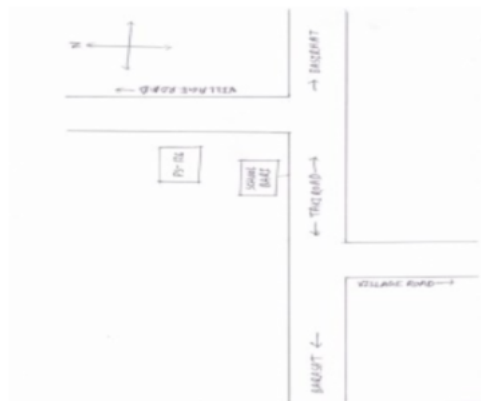

নির্বাচক নিবন্ধন আধিকারিকের স্বাক্ষর

Nazri Naksha

Google Map View

Polling Station Building Front View

Polling Station Front View

Cad View

Key MAP View

1 নাম : আবু কালাম হক পিতার নাম: নজরুল মন্ডল বাড়ির নং : n0073 বয়স : 61 লিঙ্গ : পুরুষ	HCT0416222 ফটো উপলব্ধ	2 নাম : মোঃ লিটন হক পিতার নাম: আবু কালাম হক বাড়ির নং : n0073 বয়স : 36 লিঙ্গ : পুরুষ	AMT0452847 ফটো উপলব্ধ	3 নাম : রুবিনা রেশমী স্বামীর নাম: জাহিরুল ইসলাম বাড়ির নং : n0206 বয়স : 42 লিঙ্গ : মহিলা	HVD2734739 ফটো উপলব্ধ
4 নাম : নাফিসা ইসলাম পিতার নাম: নজরুল ইসলাম বাড়ির নং : n0204 বয়স : 44 লিঙ্গ : মহিলা	HCT2068096 ফটো উপলব্ধ	5 নাম : রবিউল ইসলাম পিতার নাম: নজরুল ইসলাম বাড়ির নং : n0204 বয়স : 45 লিঙ্গ : পুরুষ	HCT1372879 ফটো উপলব্ধ	6 নাম : তহমিনা বেগম স্বামীর নাম: নজরুল ইসলাম বাড়ির নং : n0204 বয়স : 73 লিঙ্গ : মহিলা	HCT2292548 ফটো উপলব্ধ
7 নাম : নজরুল ইসলাম পিতার নাম: পাঁচু মন্ডল বাড়ির নং : n0204 বয়স : 82 লিঙ্গ : পুরুষ	HCT0441238 ফটো উপলব্ধ	8 নাম : নূর নাহার খাতুন(বিবি) স্বামীর নাম: মিন্টু মন্ডল বাড়ির নং : n0202 বয়স : 41 লিঙ্গ : মহিলা	AMT0452862 ফটো উপলব্ধ	9 নাম : আরিফা বিবি স্বামীর নাম: সফিকুল গাজী বাড়ির নং : n0195 বয়স : 40 লিঙ্গ : মহিলা	AMT0084442 ফটো উপলব্ধ
10 নাম : এনছার আলি মন্ডল পিতার নাম: সেগির মন্ডল বাড়ির নং : n0151 বয়স : 76 লিঙ্গ : পুরুষ	HCT0419176 ফটো উপলব্ধ	11 নাম : আনিছুর খাঁ পিতার নাম: আমির আলি খাঁ বাড়ির নং : 0129 বয়স : 31 লিঙ্গ : পুরুষ	AMT0866186 ফটো উপলব্ধ	12 নাম : রবিউল মন্ডল পিতার নাম: আমির আলি খাঁ বাড়ির নং : n0129 বয়স : 37 লিঙ্গ : পুরুষ	AMT0084434 ফটো উপলব্ধ
13 নাম : ছালেহা বিবি স্বামীর নাম: আমিরআলি খাঁ বাড়ির নং : n0129 বয়স : 71 লিঙ্গ : মহিলা	HCT2542108 ফটো উপলব্ধ	14 নাম : মোঃ কায়ছার আলম পিতার নাম: রশ্মু মন্ডল বাড়ির নং : n0030 বয়স : 35 লিঙ্গ : পুরুষ	AMT0452789 ফটো উপলব্ধ	15 নাম : দস্তগীর আলম পিতার নাম: রশ্মু আলি মন্ডল বাড়ির নং : n0030 বয়স : 42 লিঙ্গ : পুরুষ	HCT2286532 ফটো উপলব্ধ
16 নাম : আঞ্জুয়ারা বিবি স্বামীর নাম: ইয়ার আলি বাড়ির নং : n0151 বয়স : 80 লিঙ্গ : মহিলা	AMT0393934 ফটো উপলব্ধ	17 নাম : দৌলতনেছা স্বামীর নাম: আনোয়ার আলি বিশ্বাস বাড়ির নং : n0097 বয়স : 71 লিঙ্গ : মহিলা	HCT0416073 ফটো উপলব্ধ	18 নাম : সাবিনা বিবি স্বামীর নাম: আমিরুল বিশ্বাস বাড়ির নং : n0097 বয়স : 42 লিঙ্গ : মহিলা	AMT0582858 ফটো উপলব্ধ
19 নাম : আনছার আলি বিশ্বাস পিতার নাম: ওমর আলি বিশ্বাস বাড়ির নং : n0097 বয়স : 66 লিঙ্গ : পুরুষ	HCT0416107 ফটো উপলব্ধ	20 নাম : সরিফুল বিশ্বাস পিতার নাম: আনছার আলি বিশ্বাস বাড়ির নং : n0097 বয়স : 34 লিঙ্গ : পুরুষ	AMT0582775 ফটো উপলব্ধ	21 নাম : রেজাউল বিশ্বাস পিতার নাম: আনোয়ার বিশ্বাস বাড়ির নং : n0097 বয়স : 46 লিঙ্গ : পুরুষ	HCT2060903 ফটো উপলব্ধ
22 নাম : হালিমা গাইন বিশ্বাস স্বামীর নাম: রেজাউল বিশ্বাস বাড়ির নং : n0097 বয়স : 37 লিঙ্গ : মহিলা	AMT0452946 ফটো উপলব্ধ	23 নাম : জামিলাবিবি স্বামীর নাম: সাবুরআলী মণ্ডল বাড়ির নং : n0034 বয়স : 76 লিঙ্গ : মহিলা	HCT0415885 ফটো উপলব্ধ	24 নাম : কুদ্দুছআলী মন্ডল পিতার নাম: সাবুরআলী মন্ডল বাড়ির নং : n0034 বয়স : 55 লিঙ্গ : পুরুষ	HCT0415901 ফটো উপলব্ধ
25 নাম : ইম্মাছ আলী মন্ডল পিতার নাম: সাবুর আলী মন্ডল বাড়ির নং : n0034 বয়স : 53 লিঙ্গ : পুরুষ	HCT0415919 ফটো উপলব্ধ	26 নাম : ছামছুর আলি মন্ডল পিতার নাম: সাবুর আলি মন্ডল বাড়ির নং : n0034 বয়স : 45 লিঙ্গ : পুরুষ	HCT2190296 ফটো উপলব্ধ	27 নাম : মুসলিমা বিবি স্বামীর নাম: ছামছুর আলি মন্ডল বাড়ির নং : n0034 বয়স : 42 লিঙ্গ : মহিলা	AMT0520866 ফটো উপলব্ধ
28 নাম : মিন্টু আলি মন্ডল পিতার নাম: সাবুর আলি মন্ডল বাড়ির নং : 0034 বয়স : 35 লিঙ্গ : পুরুষ	AMT0866228 ফটো উপলব্ধ	29 নাম : আসমা বিবি স্বামীর নাম: ইম্মাছ আলি মন্ডল বাড়ির নং : n0034 বয়স : 44 লিঙ্গ : মহিলা	HCT2062677 ফটো উপলব্ধ	30 নাম : মোঃ মিনহাজুল মন্ডল পিতার নাম: কুদ্দুছ আলি মন্ডল বাড়ির নং : n0034 বয়স : 30 লিঙ্গ : পুরুষ	AMT0981761 ফটো উপলব্ধ