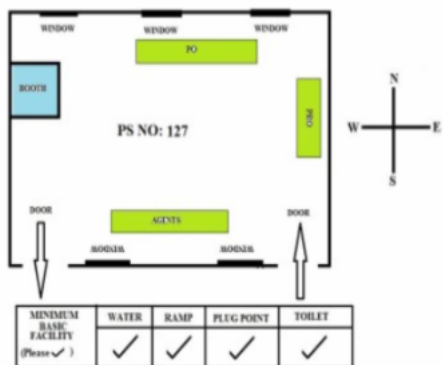

নির্বাচক নিবন্ধন আধিকারিকের স্বাক্ষর

Nazri Naksha

Google Map View

Polling Station Building Front View

Polling Station Front View

Cad View

Key MAP View

বিধানসভা নির্বাচনক্ষেত্রের নং, নাম : 125-বসিরহাট উত্তর
ভাগ নং, নাম : 1-গোবিন্দপুর ধোকড়া উত্তর-পশ্চিম পাড়া