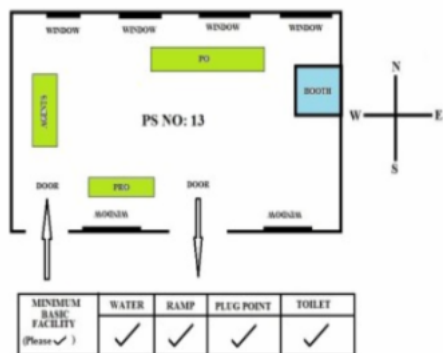

নির্বাচক নিবন্ধন আধিকারিকের স্বাক্ষর

Nazri Naksha

Google Map View

Polling Station Building Front View

Polling Station Front View

Cad View

Key MAP View

1 নাম : মামুদা বিবি স্বামীর নাম: মোঃ আব্দুস সামাদ বাড়ির নং : n0107 বয়স : 58 লিঙ্গ : মহিলা	HVD1315241 ফটো উপলব্ধ	2 নাম : মোঃ আবু সামিম পিতার নাম: মোঃ আব্দুস সামাদ বাড়ির নং : n0107 বয়স : 42 লিঙ্গ : পুরুষ	HVD2267953 ফটো উপলব্ধ	3 নাম : মোঃ আব্দুস সামাদ পিতার নাম: আব্দুল বারি মন্ডল বাড়ির নং : n0107 বয়স : 72 লিঙ্গ : পুরুষ	AMT1766112 ফটো উপলব্ধ
4 নাম : মোঃ মারুফুল হক পিতার নাম: মোঃ এমদাদুল হক বাড়ির নং : n0101 বয়স : 31 লিঙ্গ : পুরুষ	AMT0670331 ফটো উপলব্ধ	5 নাম : মিজানুর রহমান পিতার নাম: নজরুল ইসলাম বাড়ির নং : n0004 বয়স : 38 লিঙ্গ : পুরুষ	HVD3696408 ফটো উপলব্ধ	6 নাম : এশানুর খাতুন মায়ের নাম: হামিদা বিবি বাড়ির নং : n0004 বয়স : 39 লিঙ্গ : মহিলা	AMT0270710 ফটো উপলব্ধ
7 নাম : মহম্মদ হাসানুজ্জামান আকুঞ্জী পিতার নাম: মোকছেদ আলি বাড়ির নং : n0004 বয়স : 39 লিঙ্গ : পুরুষ	HVD2769701 ফটো উপলব্ধ	8 নাম : ছুরাতন বিবি স্বামীর নাম: নজরুল ইসলাম আকুঞ্জী বাড়ির নং : এন004 বয়স : 55 লিঙ্গ : মহিলা	HVD0072983 ফটো উপলব্ধ	9 নাম : খয়রুন বিবি স্বামীর নাম: আমিরআলী আকুঞ্জী বাড়ির নং : n0003 বয়স : 84 লিঙ্গ : মহিলা	AMT1373554 ফটো উপলব্ধ
10 নাম : নাজিরা পারভীন পিতার নাম: রফিকুল ইসলাম মন্ডল বাড়ির নং : এন0014 বয়স : 20 লিঙ্গ : মহিলা	AMT1711324 ফটো উপলব্ধ	11 নাম : আমিনা খাতুন স্বামীর নাম: নাজিমুল ইসলাম বাড়ির নং : n0031 বয়স : 46 লিঙ্গ : মহিলা	HVD2765873 ফটো উপলব্ধ	12 নাম : হান্নাহেনা বেগম স্বামীর নাম: মুর্শিদুল ইসলাম বাড়ির নং : n0031 বয়স : 49 লিঙ্গ : মহিলা	HVD0074831 ফটো উপলব্ধ
13 নাম : মুর্শিদুল ইসলাম পিতার নাম: নজরুল ইসলাম বাড়ির নং : n0031 বয়স : 54 লিঙ্গ : পুরুষ	HVD0074823 ফটো উপলব্ধ	14 নাম : নজিমুল ইসলাম পিতার নাম: নজরুল ইসলাম বাড়ির নং : n0031 বয়স : 58 লিঙ্গ : পুরুষ	HVD0074815 ফটো উপলব্ধ	15 নাম : মোমেনাখাতুন স্বামীর নাম: নজরুল ইসলাম মণ্ডল বাড়ির নং : n0031 বয়স : 79 লিঙ্গ : মহিলা	HVD0074807 ফটো উপলব্ধ
16 নাম : মোঃনাসির আলম পিতার নাম: মোঃ সামসুর আলম বাড়ির নং : n0035 বয়স : 29 লিঙ্গ : পুরুষ	AMT0953414 ফটো উপলব্ধ	17 নাম : মাফুরা বিবি স্বামীর নাম: মোঃ সামসুর আলম বাড়ির নং : এন0035 বয়স : 53 লিঙ্গ : মহিলা	HVD0072280 ফটো উপলব্ধ	18 নাম : আজুদা বিবি স্বামীর নাম: আব্দুল হামিদ মন্ডল বাড়ির নং : এন0035 বয়স : 75 লিঙ্গ : মহিলা	HVD0072272 ফটো উপলব্ধ
19 নাম : আশিকুল বাকী পিতার নাম: মোঃ আরাবুল ইসলাম বাড়ির নং : n0032 বয়স : 30 লিঙ্গ : পুরুষ	AMT0953364 ফটো উপলব্ধ	20 নাম : মোহেরুন নেসা স্বামীর নাম: মোঃ তরিকুল ইসলাম মণ্ডল বাড়ির নং : n0032 বয়স : 39 লিঙ্গ : মহিলা	AMT0270892 ফটো উপলব্ধ	21 নাম : মোঃ তরিকুল ইসলাম পিতার নাম: মোঃ নুরুল ইসলাম বাড়ির নং : n0032 বয়স : 46 লিঙ্গ : পুরুষ	HVD1853704 ফটো উপলব্ধ
22 নাম : মোছাঃমরিয়ম বেগম স্বামীর নাম: মহঃআরাবুল ইসলাম বাড়ির নং : n0032 বয়স : 49 লিঙ্গ : মহিলা	HVD1315068 ফটো উপলব্ধ	23 নাম : মোঃ বাহারুল ইসলাম মন্ডল পিতার নাম: মোঃ নুরুল ইসলাম মন্ডল বাড়ির নং : n0032 বয়স : 51 লিঙ্গ : পুরুষ	HVD3432077 ফটো উপলব্ধ	24 নাম : সালুজাতুন নাজমুন বিবি স্বামীর নাম: মোঃ নাহারুল ইসলাম বাড়ির নং : n0032 বয়স : 49 লিঙ্গ : মহিলা	HVD3696598 ফটো উপলব্ধ
25 নাম : মোঃ নাহারুল ইসলাম পিতার নাম: মোঃ নুরুল ইসলাম বাড়ির নং : n0032 বয়স : 57 লিঙ্গ : পুরুষ	HVD0074666 ফটো উপলব্ধ	26 নাম : রাহিলা খাতুন স্বামীর নাম: নুরুল ইসলাম বাড়ির নং : n0032 বয়স : 77 লিঙ্গ : মহিলা	HVD0074682 ফটো উপলব্ধ	27 নাম : মৈনুর খাতুন স্বামীর নাম: মিজানুর রহমান বাড়ির নং : n0031 বয়স : 42 লিঙ্গ : মহিলা	HVD2765865 ফটো উপলব্ধ
28 নাম : রুসমিন সুলতানা স্বামীর নাম: সাবিরুজ্জামান বাড়ির নং : NO063 বয়স : 32 লিঙ্গ : মহিলা	AMT0670240 ফটো উপলব্ধ	29 নাম : ছাবেরাবিবি স্বামীর নাম: মনিরুজ্জামান মণ্ডল বাড়ির নং : n0063 বয়স : 61 লিঙ্গ : মহিলা	HVD0074989 ফটো উপলব্ধ	30 নাম : মোঃ আশিকুজ্জামান পিতার নাম: মোঃ খয়েরুজ্জামান বাড়ির নং : no 062 বয়স : 31 লিঙ্গ : পুরুষ	AMT0670208 ফটো উপলব্ধ