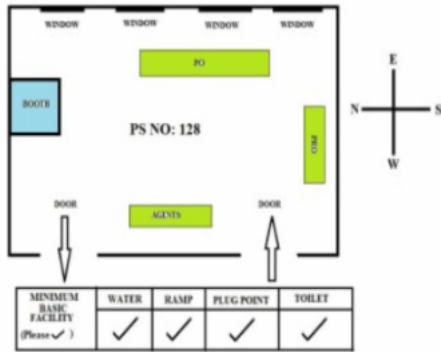

নির্বাচক নিবন্ধন আধিকারিকের স্বাক্ষর

Nazri Naksha

Google Map View

Polling Station Building Front View

Polling Station Front View

Cad View

Key MAP View

1 নাম : ফতেমা খাতুন বিবি স্বামীর নাম: আবু সিদ্দিক মোল্লা বাড়ির নং : n0195 বয়স : 54 লিঙ্গ : মহিলা	AMT0728790 ফটো উপলব্ধ	2 নাম : বাদেল মোল্লা পিতার নাম: নূর ইসলাম মোল্লা বাড়ির নং : n0051 বয়স : 40 লিঙ্গ : পুরুষ	AMT0866590 ফটো উপলব্ধ	3 নাম : নজরুল মোল্লা পিতার নাম: নূর ইসলাম মোল্লা বাড়ির নং : এন0051 বয়স : 46 লিঙ্গ : পুরুষ	HCT1270636 ফটো উপলব্ধ
4 নাম : সালেহা বিবি স্বামীর নাম: নজরুল মোল্লা বাড়ির নং : n0051 বয়স : 46 লিঙ্গ : মহিলা	AMT0224469 ফটো উপলব্ধ	5 নাম : আজিলা বিবি স্বামীর নাম: বাদেল মোল্লা বাড়ির নং : n0051 বয়স : 40 লিঙ্গ : মহিলা	AMT1066018 ফটো উপলব্ধ	6 নাম : সালাউদ্দিন মোল্লা পিতার নাম: নজরুল মোল্লা বাড়ির নং : এন0051 বয়স : 20 লিঙ্গ : পুরুষ	AMT1686112 ফটো উপলব্ধ
7 নাম : রহিমা বিবি স্বামীর নাম: আঃ মালেক মণ্ডল বাড়ির নং : n0054 বয়স : 61 লিঙ্গ : মহিলা	HVD0297044 ফটো উপলব্ধ	8 নাম : মুনায়ম শেখ পিতার নাম: গৌর চন্দ্র শেখ বাড়ির নং : এন0070 বয়স : 22 লিঙ্গ : পুরুষ	AMT1624220 ফটো উপলব্ধ	9 নাম : সাকিল আনোয়ার আনসারি পিতার নাম: আব্দুল্লা মোল্লা বাড়ির নং : এন011 বয়স : 25 লিঙ্গ : পুরুষ	AMT1331248 ফটো উপলব্ধ
10 নাম : সামসুদ্দিন দিদার আনসারি পিতার নাম: দিদার বক্স মোল্লা বাড়ির নং : এন0001 বয়স : 25 লিঙ্গ : পুরুষ	AMT1331503 ফটো উপলব্ধ	11 নাম : কামরুদ্দিন দিদার আনসারি পিতার নাম: দিদার বক্স মোল্লা বাড়ির নং : এন0001 বয়স : 25 লিঙ্গ : পুরুষ	AMT1331479 ফটো উপলব্ধ	12 নাম : মহাশয় কামরুদ্দিন পিতার নাম: শ্যাম কর্মকার বাড়ির নং : n0052 বয়স : 40 লিঙ্গ : পুরুষ	AMT0454181 ফটো উপলব্ধ
13 নাম : মারুফ খান পিতার নাম: নসরত আলি খান বাড়ির নং : n0201 বয়স : 26 লিঙ্গ : পুরুষ	AMT1396480 ফটো উপলব্ধ	14 নাম : রাহুল খান পিতার নাম: নসরত আলি খান বাড়ির নং : এন0201 বয়স : 22 লিঙ্গ : পুরুষ	AMT1639095 ফটো উপলব্ধ	15 নাম : নসরত আলি খান পিতার নাম: মাল্লাক খান বাড়ির নং : n0051 বয়স : 40 লিঙ্গ : পুরুষ	AMT0866608 ফটো উপলব্ধ
16 নাম : অপর্ণা দাস অধিকারী স্বামীর নাম: সুজিত অধিকারী বাড়ির নং : n0199 বয়স : 36 লিঙ্গ : মহিলা	AMT0224287 ফটো উপলব্ধ	17 নাম : তপতী দে স্বামীর নাম: অশোক দে বাড়ির নং : এন0073 বয়স : 57 লিঙ্গ : মহিলা	HCT1730761 ফটো উপলব্ধ	18 নাম : রাজু দে পিতার নাম: অশোক দে বাড়ির নং : এন0073 বয়স : 40 লিঙ্গ : পুরুষ	HCT2455293 ফটো উপলব্ধ
19 নাম : রাখী জানা দে স্বামীর নাম: রাজু দে বাড়ির নং : এন0073 বয়স : 26 লিঙ্গ : মহিলা	AMT1467794 ফটো উপলব্ধ	20 নাম : সাবিকুন নাহার স্বামীর নাম: হবিবুল মোল্লা বাড়ির নং : এন001 বয়স : 26 লিঙ্গ : মহিলা	AMT1331453 ফটো উপলব্ধ	21 নাম : সরিফুল মোল্লা পিতার নাম: কাসেম মোল্লা বাড়ির নং : এন0112 বয়স : 25 লিঙ্গ : পুরুষ	AMT1331529 ফটো উপলব্ধ
22 নাম : বিশাল প্রমানিক পিতার নাম: দিলীপ কুমার প্রমানিক বাড়ির নং : 0005 বয়স : 26 লিঙ্গ : পুরুষ	AMT1278878 ফটো উপলব্ধ	23 নাম : রিয়া প্রমানিক পিতার নাম: বাবলু প্রমানিক বাড়ির নং : এন0001 বয়স : 21 লিঙ্গ : মহিলা	AMT1638956 ফটো উপলব্ধ	24 নাম : জয়ন্তী প্রমানিক পিতার নাম: হারান প্রমানিক বাড়ির নং : n0056 বয়স : 32 লিঙ্গ : মহিলা	AMT1173947 ফটো উপলব্ধ
25 নাম : আকাশ প্রামাণিক পিতার নাম: সঞ্জয় প্রামাণিক বাড়ির নং : n0237 বয়স : 27 লিঙ্গ : পুরুষ	AMT1173954 ফটো উপলব্ধ	26 নাম : বাবলু প্রামাণিক পিতার নাম: চিত্তরঞ্জন প্রামাণিক বাড়ির নং : n0001 বয়স : 48 লিঙ্গ : পুরুষ	HCT1376623 ফটো উপলব্ধ	27 নাম : কাজললতা প্রামাণিক স্বামীর নাম: বাবলু প্রামাণিক বাড়ির নং : n0001 বয়স : 52 লিঙ্গ : মহিলা	HCT2628386 ফটো উপলব্ধ
28 নাম : পুষ্পরানী প্রামাণিক স্বামীর নাম: চিত্তরঞ্জন প্রামাণিক বাড়ির নং : n0001 বয়স : 66 লিঙ্গ : মহিলা	HCT0476358 ফটো উপলব্ধ	29 নাম : রাজেশ প্রামাণিক পিতার নাম: সুকুমার প্রামাণিক বাড়ির নং : 005 বয়স : 26 লিঙ্গ : পুরুষ	AMT1255165 ফটো উপলব্ধ	30 নাম : রীতা প্রামাণিক স্বামীর নাম: তাপস প্রামাণিক বাড়ির নং : n0037 বয়স : 51 লিঙ্গ : মহিলা	HCT2549822 ফটো উপলব্ধ