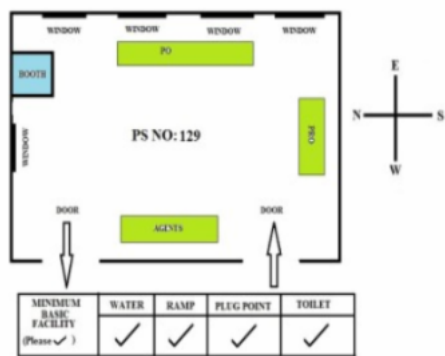

নির্বাচক নিবন্ধন আধিকারিকের স্বাক্ষর

Nazri Naksha

Google Map View

Polling Station Building Front View

Polling Station Front View

Cad View

Key MAP View

1 নাম : মৌসুমী (মন্ডল) অধিকারী স্বামীর নাম : রবীন্দ্রনাথ অধিকারী বাড়ির নং : n0277 বয়স : 41 লিঙ্গ : মহিলা	HCT2302743 ফটো উপলব্ধ	2 নাম : নমিতা (মন্ডল) বর্মন স্বামীর নাম : অসিত বর্মন বাড়ির নং : n0271 বয়স : 42 লিঙ্গ : মহিলা	HCT2625341 ফটো উপলব্ধ	3 নাম : টিনা (মন্ডল) সরদার স্বামীর নাম : সমিত সরদার বাড়ির নং : n0229 বয়স : 40 লিঙ্গ : মহিলা	AMT0094946 ফটো উপলব্ধ
4 নাম : মহুয়া (শৈল) মণ্ডল স্বামীর নাম : শুভঙ্কর মণ্ডল বাড়ির নং : n0278 বয়স : 38 লিঙ্গ : মহিলা	AMT0225441 ফটো উপলব্ধ	5 নাম : সুপ্রিয়া (বিশ্বাস) অধিকারী স্বামীর নাম : প্রভাত অধিকারী বাড়ির নং : n0190 বয়স : 40 লিঙ্গ : মহিলা	AMT1023159 ফটো উপলব্ধ	6 নাম : রিয়া মণ্ডল পিতার নাম : ধনঞ্জয় মণ্ডল বাড়ির নং : n0033 বয়স : 28 লিঙ্গ : মহিলা	AMT1066455 ফটো উপলব্ধ
7 নাম : সঞ্জয় অধিকারী পিতার নাম : দিলীপ অধিকারী বাড়ির নং : n0063 বয়স : 51 লিঙ্গ : পুরুষ	HCT0481838 ফটো উপলব্ধ	8 নাম : দিলীপ অধিকারী পিতার নাম : নবদ্বীপ অধিকারী বাড়ির নং : n0063 বয়স : 83 লিঙ্গ : পুরুষ	HCT0481812 ফটো উপলব্ধ	9 নাম : উর্মিলা সরকার স্বামীর নাম : সুষ্টিধর সরকার বাড়ির নং : n0062 বয়স : 69 লিঙ্গ : মহিলা	AMT0867200 ফটো উপলব্ধ
10 নাম : প্রকাশ অধিকারী পিতার নাম : বিশ্বনাথ অধিকারী বাড়ির নং : n0062 বয়স : 38 লিঙ্গ : পুরুষ	HCT2629087 ফটো উপলব্ধ	11 নাম : লক্ষ্মীরানী অধিকারী স্বামীর নাম : বিশ্বনাথ অধিকারী বাড়ির নং : n0062 বয়স : 66 লিঙ্গ : মহিলা	HCT0481911 ফটো উপলব্ধ	12 নাম : বিশ্বনাথ অধিকারী পিতার নাম : নবদ্বীপ অধিকারী বাড়ির নং : n0062 বয়স : 75 লিঙ্গ : পুরুষ	HCT0481903 ফটো উপলব্ধ
13 নাম : হারান অধিকারী পিতার নাম : সুকুমার অধিকারী বাড়ির নং : n0061 বয়স : 43 লিঙ্গ : পুরুষ	HCT2303527 ফটো উপলব্ধ	14 নাম : মিনা অধিকারী স্বামীর নাম : সুকুমার অধিকারী বাড়ির নং : n0061 বয়স : 67 লিঙ্গ : মহিলা	HCT0481945 ফটো উপলব্ধ	15 নাম : সুকুমার অধিকারী পিতার নাম : নবদ্বীপ অধিকারী বাড়ির নং : n0061 বয়স : 73 লিঙ্গ : পুরুষ	HCT0481937 ফটো উপলব্ধ
16 নাম : কিংসুক অধিকারী পিতার নাম : সুরত আধিকারী বাড়ির নং : n0060 বয়স : 34 লিঙ্গ : পুরুষ	AMT0459495 ফটো উপলব্ধ	17 নাম : মিনতি মণ্ডল স্বামীর নাম : মনোরঞ্জন মণ্ডল বাড়ির নং : n0060 বয়স : 60 লিঙ্গ : মহিলা	HCT1377266 ফটো উপলব্ধ	18 নাম : অপর্ণা অধিকারী স্বামীর নাম : দীপক অধিকারী বাড়ির নং : n0060 বয়স : 44 লিঙ্গ : মহিলা	HCT0481747 ফটো উপলব্ধ
19 নাম : দীপক অধিকারী পিতার নাম : বিশ্বনাথ অধিকারী বাড়ির নং : n0060 বয়স : 59 লিঙ্গ : পুরুষ	HCT0481739 ফটো উপলব্ধ	20 নাম : সুরত অধিকারী পিতার নাম : বিশ্বনাথ অধিকারী বাড়ির নং : n0060 বয়স : 61 লিঙ্গ : পুরুষ	HCT0481721 ফটো উপলব্ধ	21 নাম : শীতম অধিকারী পিতার নাম : উত্তম অধিকারী বাড়ির নং : n0059 বয়স : 38 লিঙ্গ : পুরুষ	HCT2629103 ফটো উপলব্ধ
22 নাম : উত্তম অধিকারী পিতার নাম : নবদ্বীপ অধিকারী বাড়ির নং : n0059 বয়স : 63 লিঙ্গ : পুরুষ	HCT0481705 ফটো উপলব্ধ	23 নাম : সোনালী অধিকারী স্বামীর নাম : সমীর অধিকারী বাড়ির নং : n0058 বয়স : 34 লিঙ্গ : মহিলা	AMT0867267 ফটো উপলব্ধ	24 নাম : সমীর অধিকারী পিতার নাম : গোপাল কিশোর অধিকারী বাড়ির নং : n0058 বয়স : 42 লিঙ্গ : পুরুষ	HCT2077949 ফটো উপলব্ধ
25 নাম : লক্ষ্মী অধিকারী স্বামীর নাম : গৌতম অধিকারী বাড়ির নং : n0058 বয়স : 45 লিঙ্গ : মহিলা	AMT0459636 ফটো উপলব্ধ	26 নাম : সজল অধিকারী মায়ের নাম : মালতী অধিকারী বাড়ির নং : n0058 বয়স : 42 লিঙ্গ : পুরুষ	HCT2192706 ফটো উপলব্ধ	27 নাম : মালতী অধিকারী স্বামীর নাম : গোপালকিশোর অধিকারী বাড়ির নং : n0058 বয়স : 66 লিঙ্গ : মহিলা	HCT0482018 ফটো উপলব্ধ
28 নাম : গোপাল কিশোর অধিকারী পিতার নাম : বাসুদেব অধিকারী বাড়ির নং : n0058 বয়স : 69 লিঙ্গ : পুরুষ	AMT0729368 ফটো উপলব্ধ	29 নাম : শিখারানী অধিকারী স্বামীর নাম : গৌরকিশোর অধিকারী বাড়ির নং : n0056 বয়স : 68 লিঙ্গ : মহিলা	HCT0481614 ফটো উপলব্ধ	30 নাম : মানসী মন্ডল স্বামীর নাম : ধনঞ্জয় মন্ডল বাড়ির নং : n0033 বয়স : 54 লিঙ্গ : মহিলা	HCT1377100 ফটো উপলব্ধ