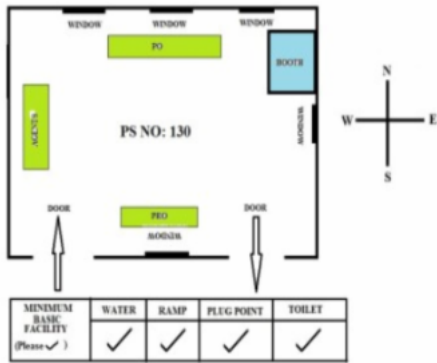

নির্বাচক নিবন্ধন আধিকারিকের স্বাক্ষর

Nazri Naksha

Google Map View

Polling Station Building Front View

Polling Station Front View

Cad View

Key MAP View

1 নাম : হুমায়ন কবীর পিতার নাম: বাবুর আলী মল্লিক বাড়ির নং : n0162 বয়স : 55 লিঙ্গ : পুরুষ	AMT0729558 ফটো উপলব্ধ	2 নাম : রমিছা খাতুন পিতার নাম: সেখ মোকছেদ আলি বাড়ির নং : n0049 বয়স : 31 লিঙ্গ : মহিলা	AMT0729632 ফটো উপলব্ধ	3 নাম : রাইমা বিবি স্বামীর নাম: মোকছদ সেখ বাড়ির নং : n0049 বয়স : 53 লিঙ্গ : মহিলা	HCT0464248 ফটো উপলব্ধ
4 নাম : সেখ মোকসেদ পিতার নাম: সেখ ফজের বাড়ির নং : n0049 বয়স : 57 লিঙ্গ : পুরুষ	HCT0464255 ফটো উপলব্ধ	5 নাম : মেরিনা বিবি স্বামীর নাম: সফিকুল ইসলাম বাড়ির নং : n0183 বয়স : 35 লিঙ্গ : মহিলা	AMT0982488 ফটো উপলব্ধ	6 নাম : সফিকুল ইসলাম পিতার নাম: আব্দুল রউফ বাড়ির নং : n0183 বয়স : 44 লিঙ্গ : পুরুষ	HCT2073245 ফটো উপলব্ধ
7 নাম : নৌসাদ মুনছুরী পিতার নাম: রফিক মুনছুরী বাড়ির নং : n0160 বয়স : 49 লিঙ্গ : পুরুষ	AMT0729533 ফটো উপলব্ধ	8 নাম : আব্দুর রাজ্জাক পিতার নাম: মোহর আলি বাড়ির নং : n0114 বয়স : 66 লিঙ্গ : পুরুষ	HCT2298206 ফটো উপলব্ধ	9 নাম : রোজিনা (খাতুন)বিবি স্বামীর নাম: আবুমেহেরাব মোমেহেদী মাহবুব বাড়ির নং : n0081 বয়স : 37 লিঙ্গ : মহিলা	AMT0093815 ফটো উপলব্ধ
10 নাম : এ এম মোঃ এম মাহামুদ আলম পিতার নাম: আবু জাফর মোঃ সামসুল আলম বাড়ির নং : n0081 বয়স : 40 লিঙ্গ : পুরুষ	HCT2298057 ফটো উপলব্ধ	11 নাম : রুবিনা খাতুন স্বামীর নাম: মোঃ মেহেদী মাসুদ বাড়ির নং : n0081 বয়স : 39 লিঙ্গ : মহিলা	AMT0331991 ফটো উপলব্ধ	12 নাম : এ এম মোঃ মাহফুজ আলম পিতার নাম: আবু জাফর মোঃ সামসুল আলম বাড়ির নং : n0081 বয়স : 37 লিঙ্গ : পুরুষ	HCT2627578 ফটো উপলব্ধ
13 নাম : মোসলেমা খাতুন স্বামীর নাম: মকবুল ইসলাম বাড়ির নং : n0079 বয়স : 36 লিঙ্গ : মহিলা	AMT0867358 ফটো উপলব্ধ	14 নাম : মকবুল ইসলাম পিতার নাম: আসাদুর রহমান বাড়ির নং : n0079 বয়স : 38 লিঙ্গ : পুরুষ	HCT2627636 ফটো উপলব্ধ	15 নাম : নাজরুল ইসলাম পিতার নাম: আসাদুর রহমান বাড়ির নং : n0079 বয়স : 32 লিঙ্গ : পুরুষ	HCT0464495 ফটো উপলব্ধ
16 নাম : কোহিনুর (বিবি) খাতুন স্বামীর নাম: রফিকুল মন্ডল বাড়ির নং : n0192 বয়স : 40 লিঙ্গ : মহিলা	AMT0332569 ফটো উপলব্ধ	17 নাম : মোঃ কয়েস মন্ডল মায়ের নাম: কোহিনুর বিবি খাতুন বাড়ির নং : এন0192 বয়স : 21 লিঙ্গ : পুরুষ	AMT1695311 ফটো উপলব্ধ	18 নাম : রুনা বিবি স্বামীর নাম: সরিফুল মণ্ডল বাড়ির নং : n0144 বয়স : 46 লিঙ্গ : মহিলা	HCT2670800 ফটো উপলব্ধ
19 নাম : রেহানা খাতুন স্বামীর নাম: এ এম মোঃ মাহফুজ আলম বাড়ির নং : এন0081 বয়স : 30 লিঙ্গ : মহিলা	AMT1342989 ফটো উপলব্ধ	20 নাম : রাবিয়া খাতুন স্বামীর নাম: এ মা মোঃ এম মেহমুদ আলম বাড়ির নং : N0081 বয়স : 25 লিঙ্গ : মহিলা	AMT1451079 ফটো উপলব্ধ	21 নাম : হাফিজা খাতুন স্বামীর নাম: শাহনওয়াজ বৈদ্য বাড়ির নং : n0212 বয়স : 28 লিঙ্গ : মহিলা	AMT1080688 ফটো উপলব্ধ
E2 22 নাম : মেহের আফরোজ স্বামীর নাম: আবুজাম্বল মোঃ সামসুল আলম বাড়ির নং : n0081 বয়স : 72 লিঙ্গ : মহিলা	HCT1729466 ফটো উপলব্ধ	23 নাম : আবু মেহেরাব মোহম্মদ মেহেদী মাহাবুব পিতার নাম: আবু জাফর মোহম্মদ সামসুল আলম বাড়ির নং : n0081 বয়স : 47 লিঙ্গ : পুরুষ	HCT2072866 ফটো উপলব্ধ	24 নাম : মোঃ মেহেদী মকসুদ মায়ের নাম: আবু জাফর বাড়ির নং : n0081 বয়স : 43 লিঙ্গ : পুরুষ	HCT2191906 ফটো উপলব্ধ
25 নাম : মনজুরা বিবি বৈদ্য স্বামীর নাম: মোবারেক বৈদ্য বাড়ির নং : 0006 বয়স : 53 লিঙ্গ : মহিলা	AMT0226902 ফটো উপলব্ধ	26 নাম : রিতীক হাসান পিতার নাম: আব্দুর রাজ্জাক বাড়ির নং : n0114 বয়স : 28 লিঙ্গ : পুরুষ	AMT1066778 ফটো উপলব্ধ	27 নাম : নাসরিন খাতুন স্বামীর নাম: মোঃ মেহেদী মকসুদ বাড়ির নং : n0081 বয়স : 40 লিঙ্গ : মহিলা	AMT1066877 ফটো উপলব্ধ
28 নাম : মমতাজ বেগম স্বামীর নাম: আসাদুর রহমান বাড়ির নং : n0079 বয়স : 68 লিঙ্গ : মহিলা	HCT0464479 ফটো উপলব্ধ	29 নাম : মোঃ মেহেদী মাসুদ পিতার নাম: আবু জাফর বাড়ির নং : n0081 বয়স : 43 লিঙ্গ : পুরুষ	HCT1729573 ফটো উপলব্ধ	30 নাম : শাহেলী খাতুন পিতার নাম: হুমায়ন কবীর বাড়ির নং : এন0162 বয়স : 22 লিঙ্গ : মহিলা	AMT1588003 ফটো উপলব্ধ