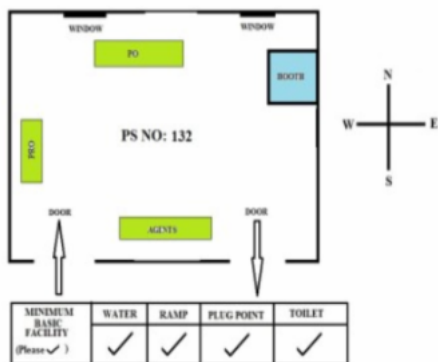

নির্বাচক নিবন্ধন আধিকারিকের স্বাক্ষর

Nazri Naksha

Google Map View

Polling Station Building Front View

Polling Station Front View

Cad View

Key MAP View

বিধানসভা নির্বাচনকেন্দ্রের নং, নাম : 125-বসিরহাট উত্তর
ভাগ নং, নাম : 1-গোবিন্দপুর ধোকড়া পাল পাড়া